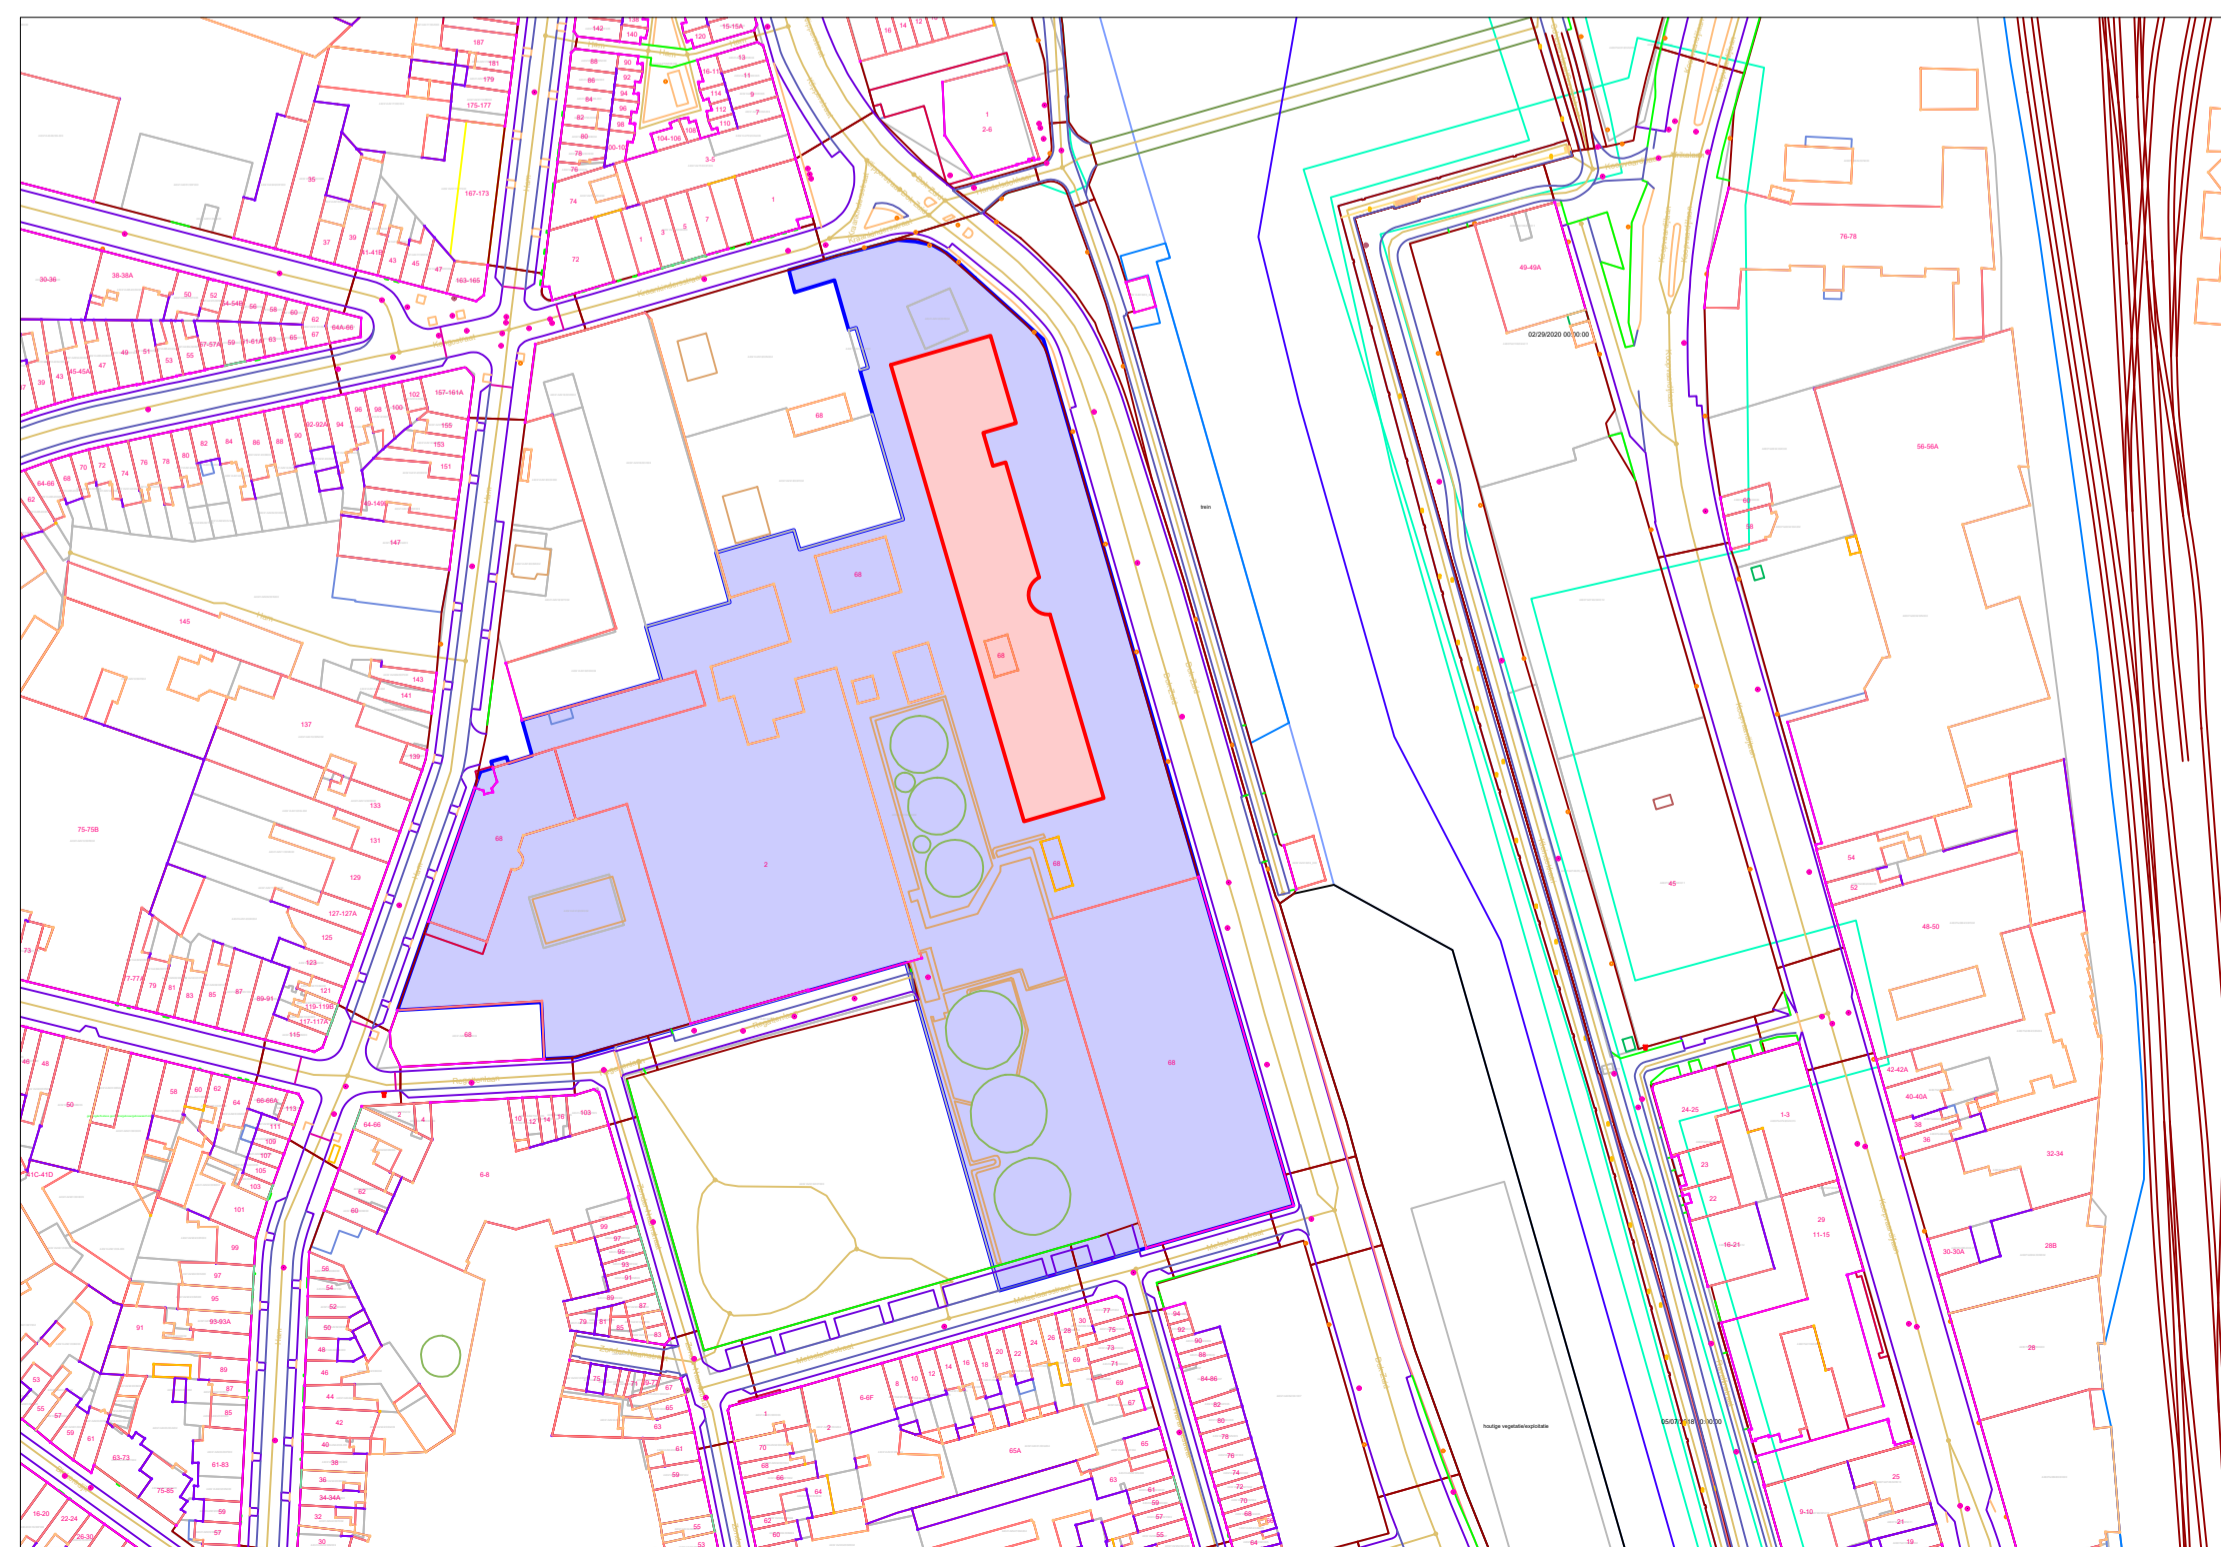

profiel A nieuwe toestand  
schaal 1/100

Situering  
schaal 1/2000

**ZIE BIJZONDERE  
VOORWAARDE(N)**

PROJECT	Luminus - Sanering Tuin - Site Ham	BETREFT	AANVRAAG OMGEVINGSVERGUNNING
DOSSIER	&2025-009	PLANNUMMER	BA_Tuin_T_N_A
BOUWPLAATS	Ham 68, 9000 Gent	SCHAAL	1 / 500 1 / 1000
INHOUD	Profiel A nieuwe toestand		
BOUWHEER	Luminus nv vertegenwoordigd door dhr. Steven Van Caenegem Koning Albert II-laan 7 1210 SINT-JOOST-TEN-NOODE BTW BE 0794.547.883		
ARCHITECT	&steels bv (sfa-nummer 850095) ir. arch. Patrik Steels (sfa-nummer A/01231) Volmolenstraat 27 - 9000 Gent tel. +32 475 38 79 90 btw BE 0894.478.471 patrik@ensteels.be		