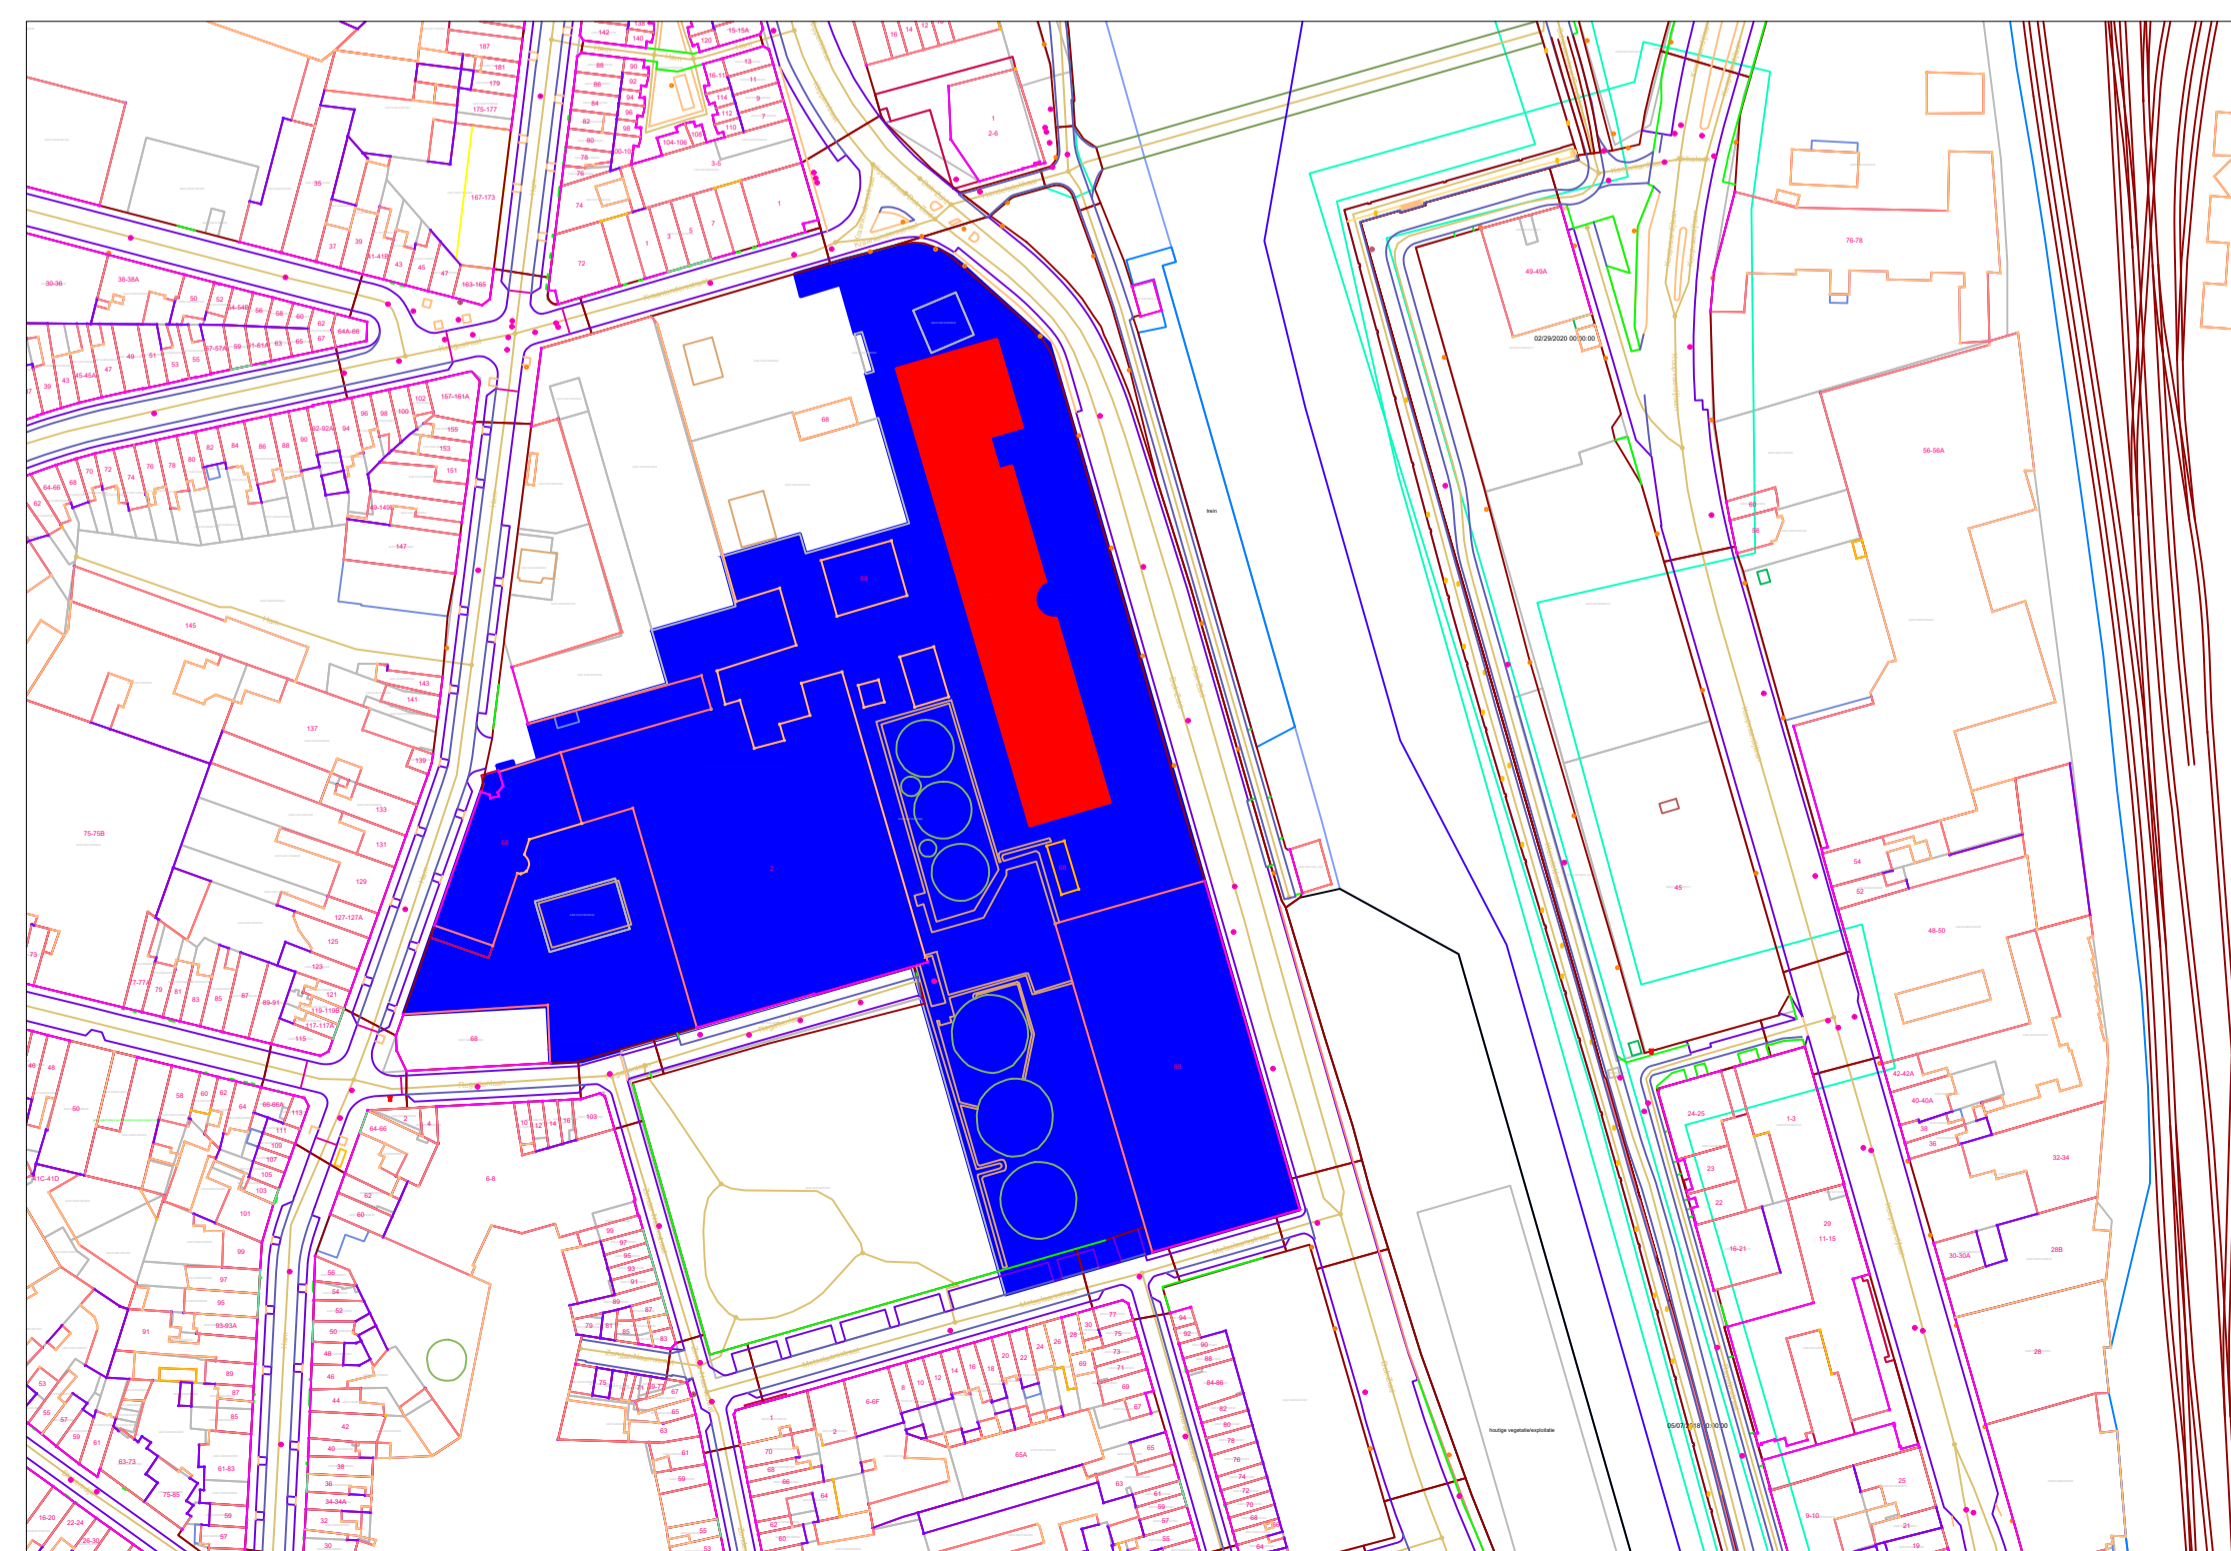

Profiel C bestaande toestand
 schaal 1/100

Situering
 schaal 1/2000

PROJECT	Luminus - Sanering Tuin - Site Ham	BETREFT	AANVRAAG OMGEVINGSVERGUNNING
DOSSIER	&2025-009	PLANNUMMER	BA_Tuin_T_B_C
BOUWPLAATS	Ham 68, 9000 Gent	SCHAAL	1 / 100 1 / 2000
INHOUD	Profiel C bestaande toestand		
BOUWMEER	Luminus nv vertegenwoordigd door dhr. Steven Van Caeneghem Koning Albert II-laan 7 1210 SINT-JOOST-TEN-NOODE BTW BE 0794.547.883		
ARCHITECT	&steels bv ir. arch. Patrik Steels (statnummer A/01231) Volmolenstraat 27 - 9000 Gent tel. +32 475 38 79 90 btw BE 0894.478.471 patrik@ensteels.be		