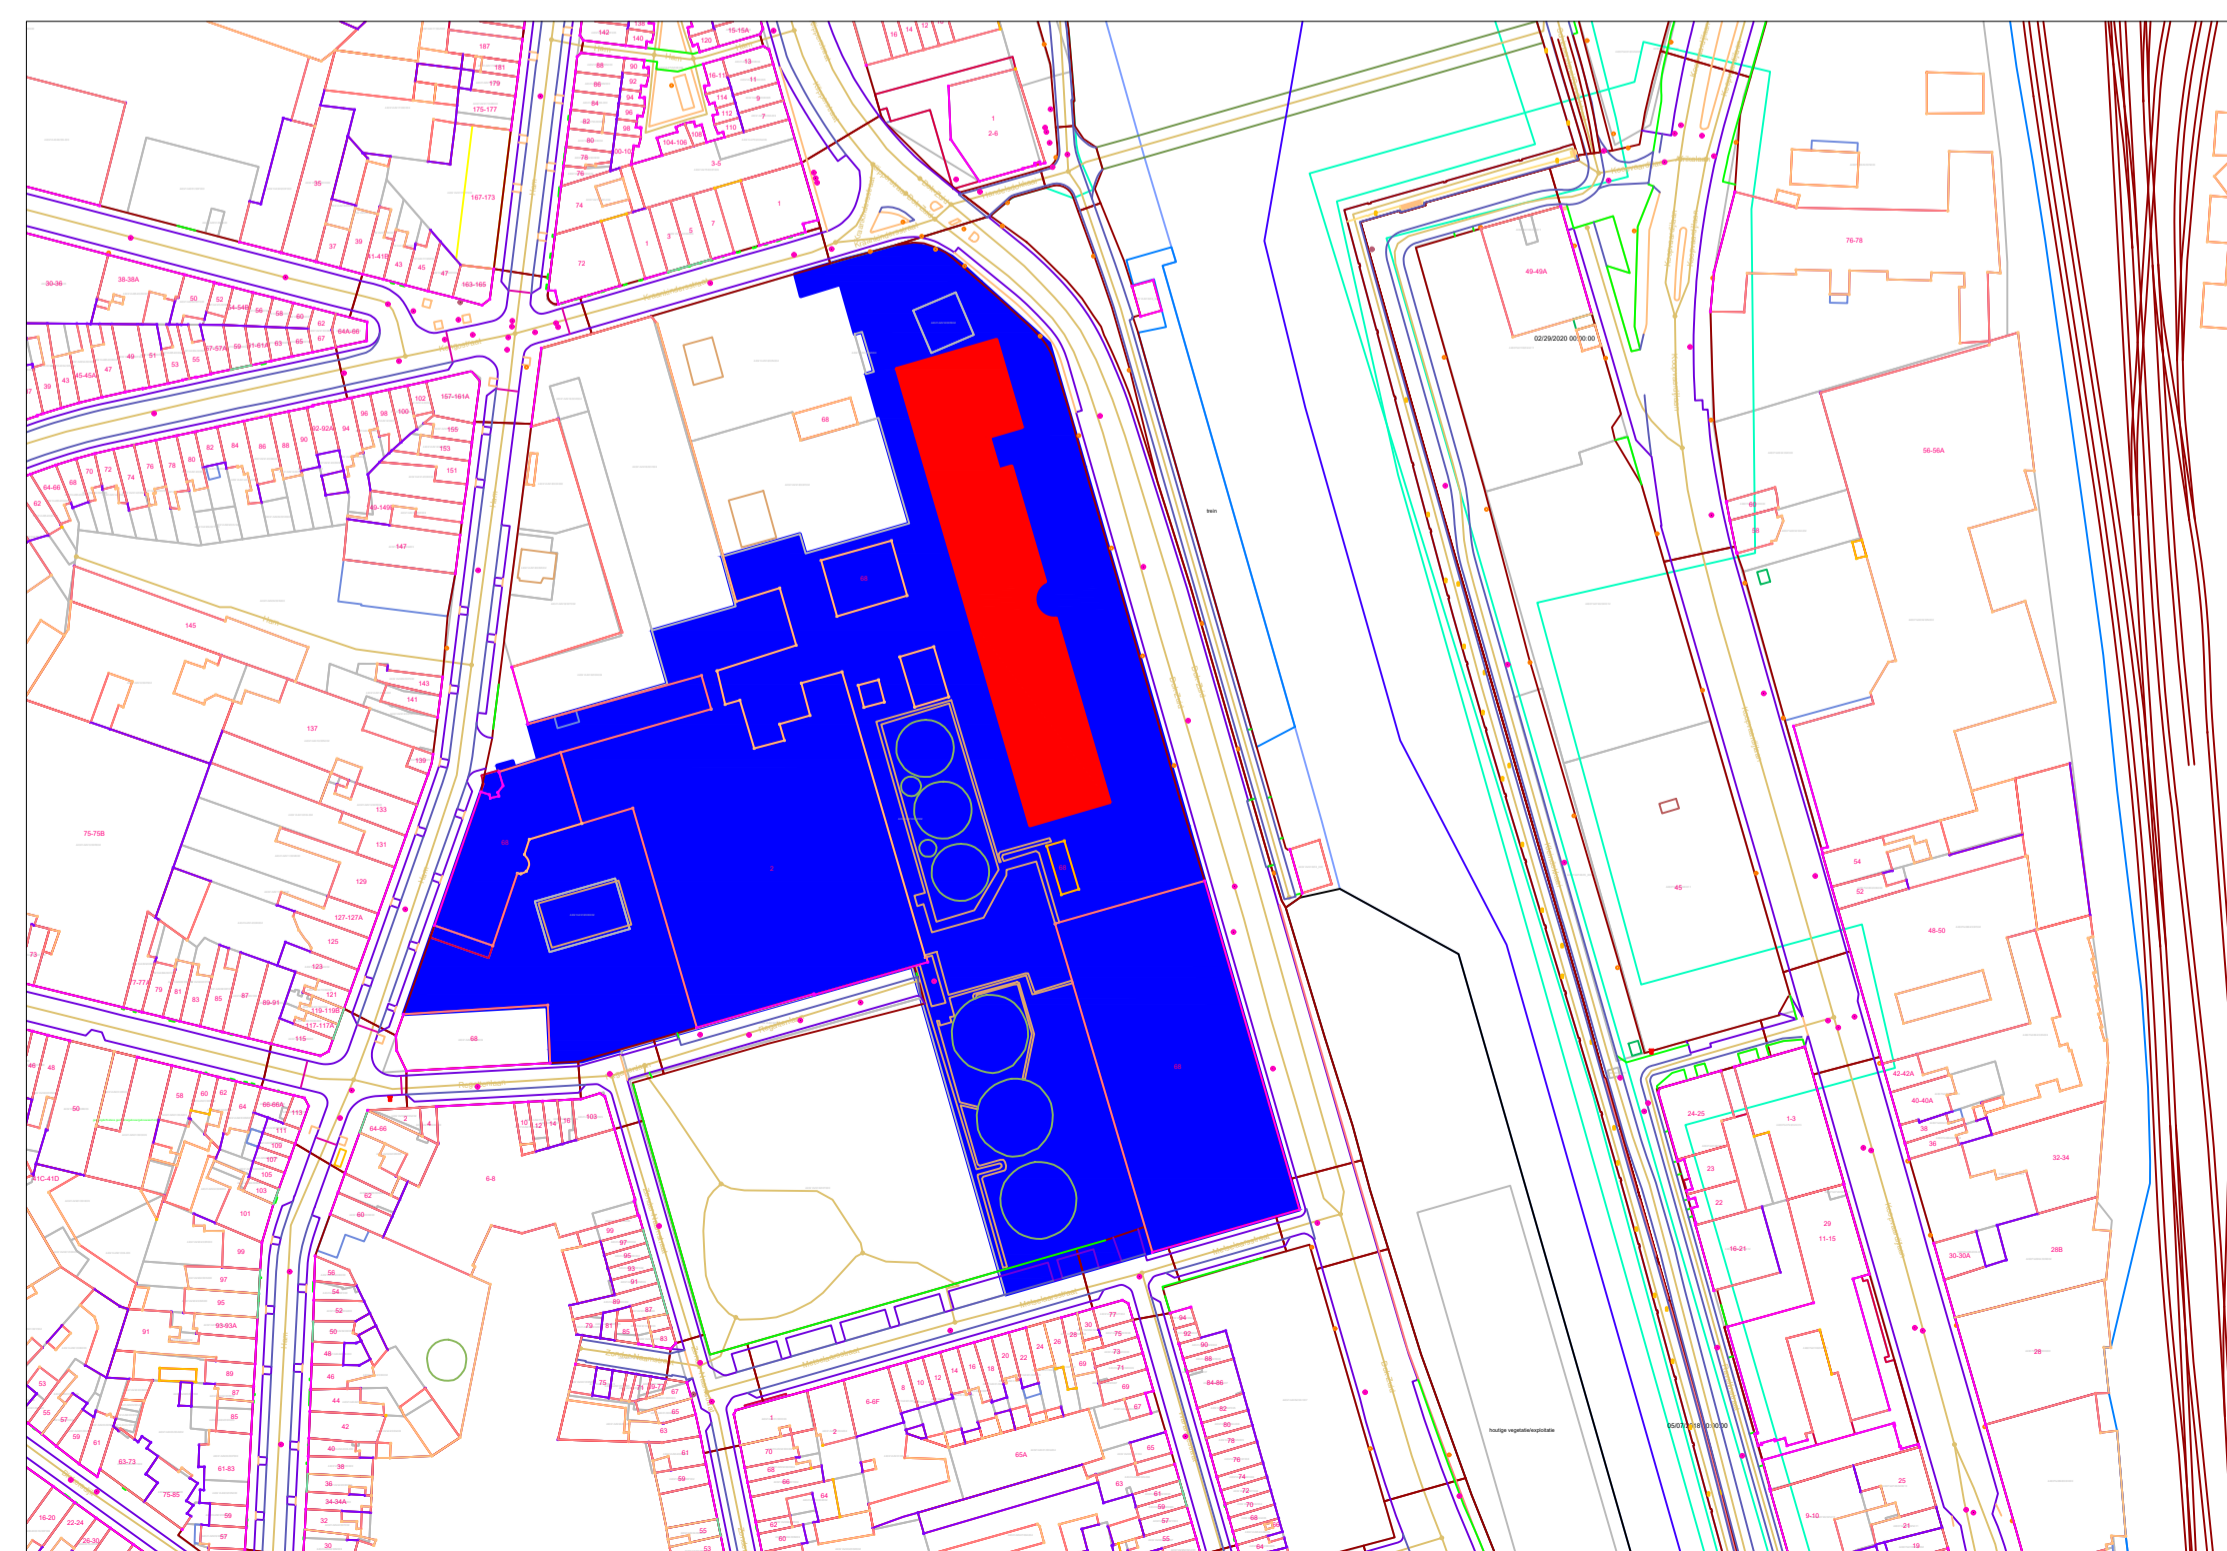

Profiel D bestaande toestand
 schaal 1/100

Situering
 schaal 1/2000

PROJECT	Luminus - Sanering Tuin - Site Ham	BETREFT	AANVRAAG OMGEVINGSVERGUNNING
DOSSIER	&2025-009	PLANNUMMER	BA_Tuin_T_B_D
BOUWPLAATS	Ham 68, 9000 Gent	SCHAAL	1 / 100 1 / 2000
INHOUD	Profiel D bestaande toestand		
BOUWMEER	Luminus nv vertegenwoordigd door dhr. Steven Van Caeneghem Koning Albert II-laan 7 1210 SINT-JOOST-TEN-NOODE BTW BE 0794.547.883		
ARCHITECT	&steels bv Istatnummer 890095 ir. arch. Patrik Steels Istatnummer A/01231 Volmolenstraat 27 - 9000 Gent tel. +32 475 38 79 90 btw BE 0894.478.471 patrik@steels.be		