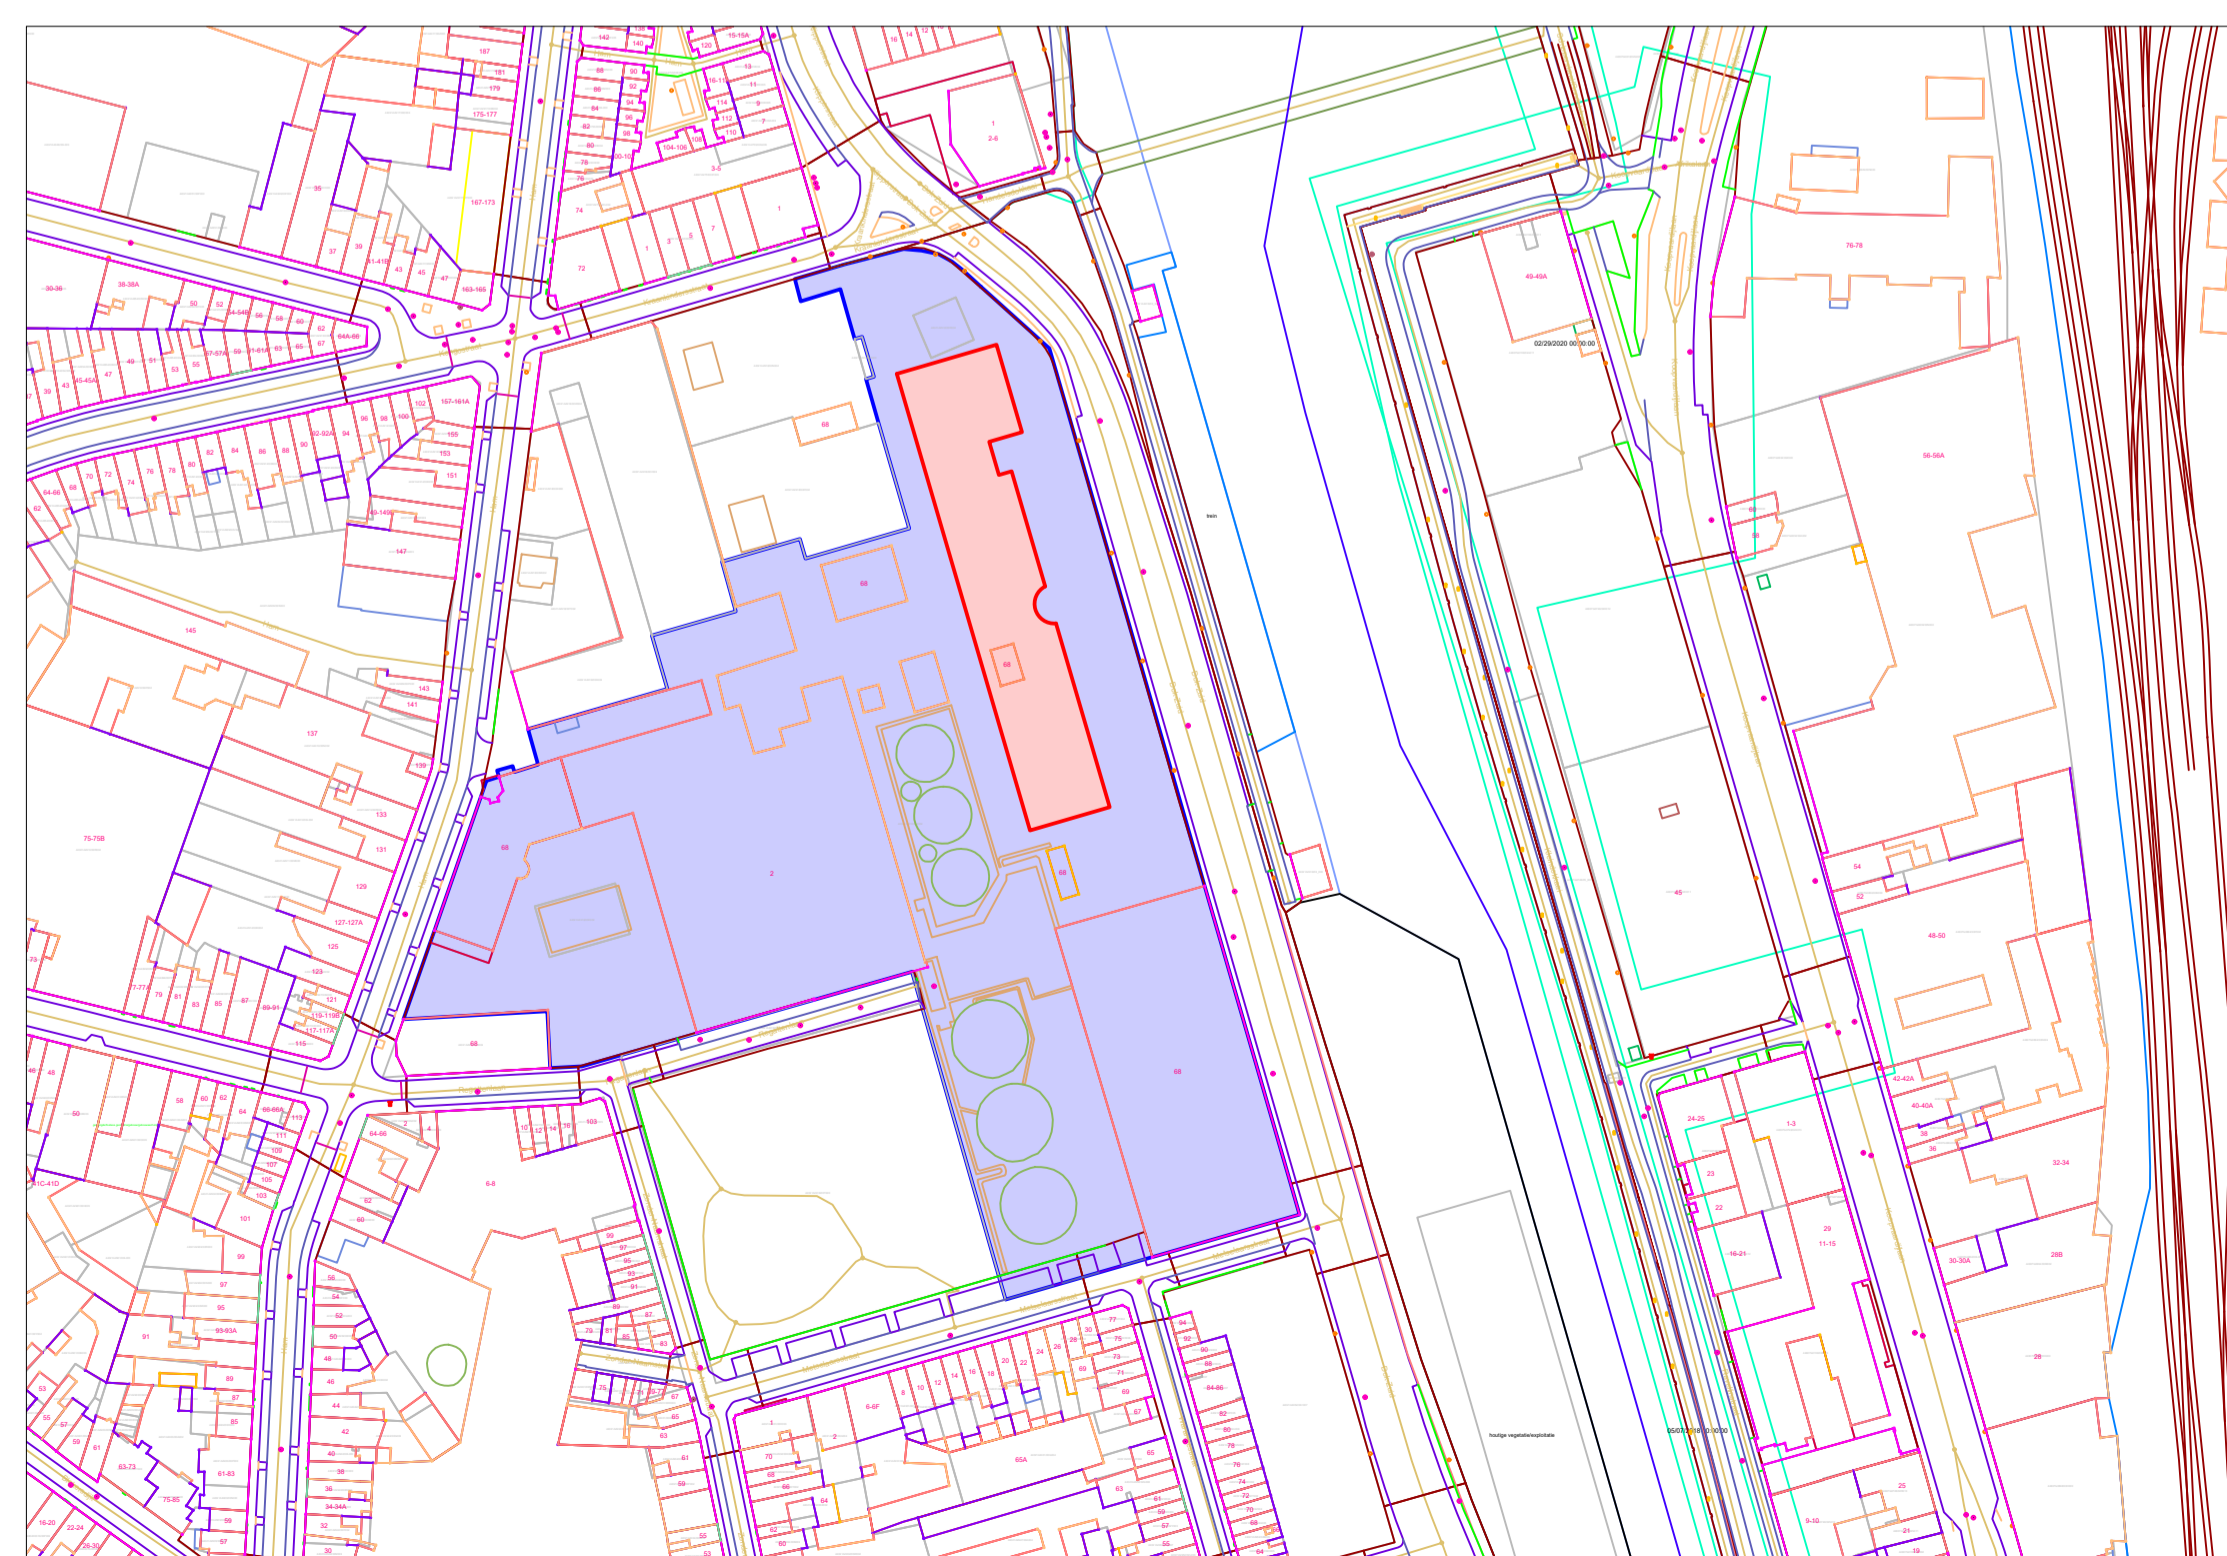

Profiel B bestaande toestand
schaal 1/100

Situering
schaal 1/2000

PROJECT	BETREFT
Luminus - Sanering Tuin - Site Ham	AANVRAAG OMGEVINGSVERGUNNING
DOSSIER	PLANNUMMER
&2025-009	BA_Tuin_T_B_B
BOUWPLAATS	SCHAAL
Ham 68, 9000 Gent	1 / 100 1 / 2000
INHOUD	
Profiel B bestaande toestand	
BOUWMEER	
Luminus nv vertegenwoordigd door dhr. Steven Van Caenegem Koning Albert II-laan 7 1210 SINT-JOOST-TEN-NOODE BTW BE 0794.547.883	
ARCHITECT	
&steels bv (sifnummer 890095) ir. arch. Patrik Steels (sifnummer A/01231) Volmolenstraat 27 - 9000 Gent tel. +32 475 38 79 90 btw BE 0894.478.471 patrik@ensteels.be	