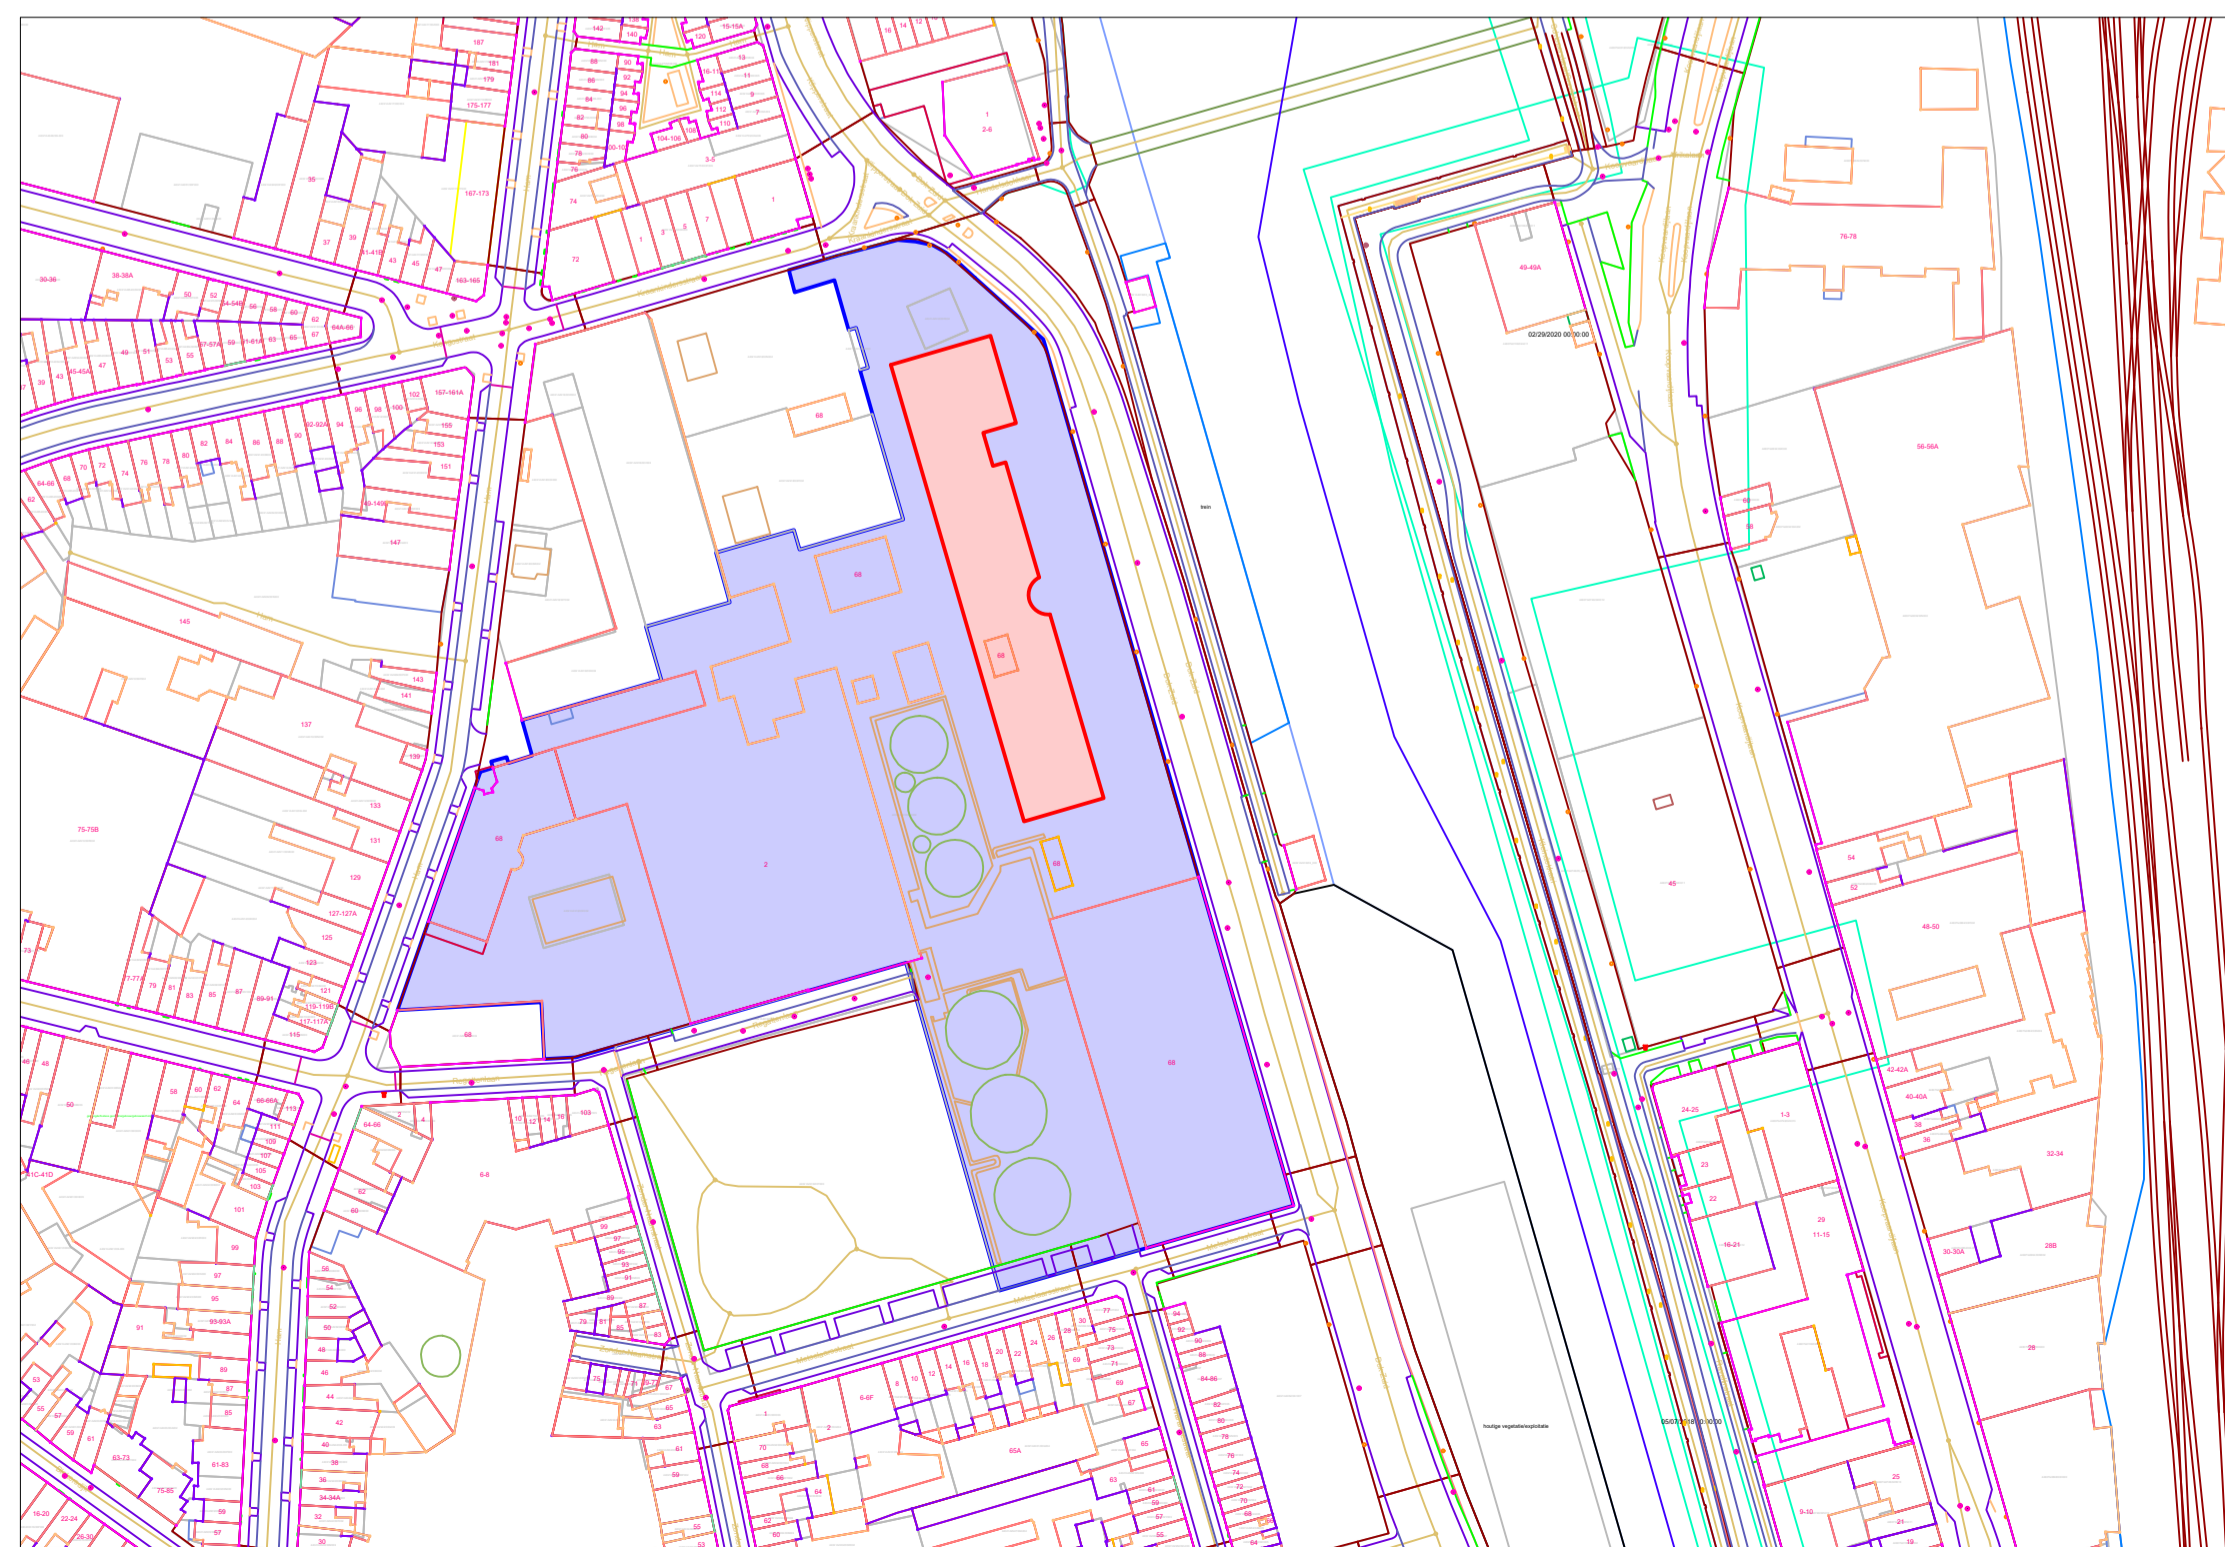

Profiel A bestaande toestand
 schaal 1/100

Situering
 schaal 1/2000

PROJECT	BETREFT
Luminus - Sanering Tuin - Site Ham	AANVRAAG OMGEVINGSVERGUNNING
DOSSIER	PLANNUMMER
&2025-009	BA_Tuin_T_B_A
BOUWPLAATS	SCHAAL
Ham 68, 9000 Gent	1 / 100 1 / 2000
INHOUD	
Profiel A bestaande toestand	
BOUWMEER	
Luminus nv vertegenwoordigd door dhr. Steven Van Caeneghem Koning Albert II-laan 7 1210 SINT-JOOST-TEN-NOODE BTW BE 0794.547.883	
ARCHITECT	
&steels bv ir. arch. Patrik Steels (stamnummer A/01231) Volmolenstraat 27 - 9000 Gent tel. +32 475 38 79 90 btw BE 0894.478.471 patrik@ensteels.be	