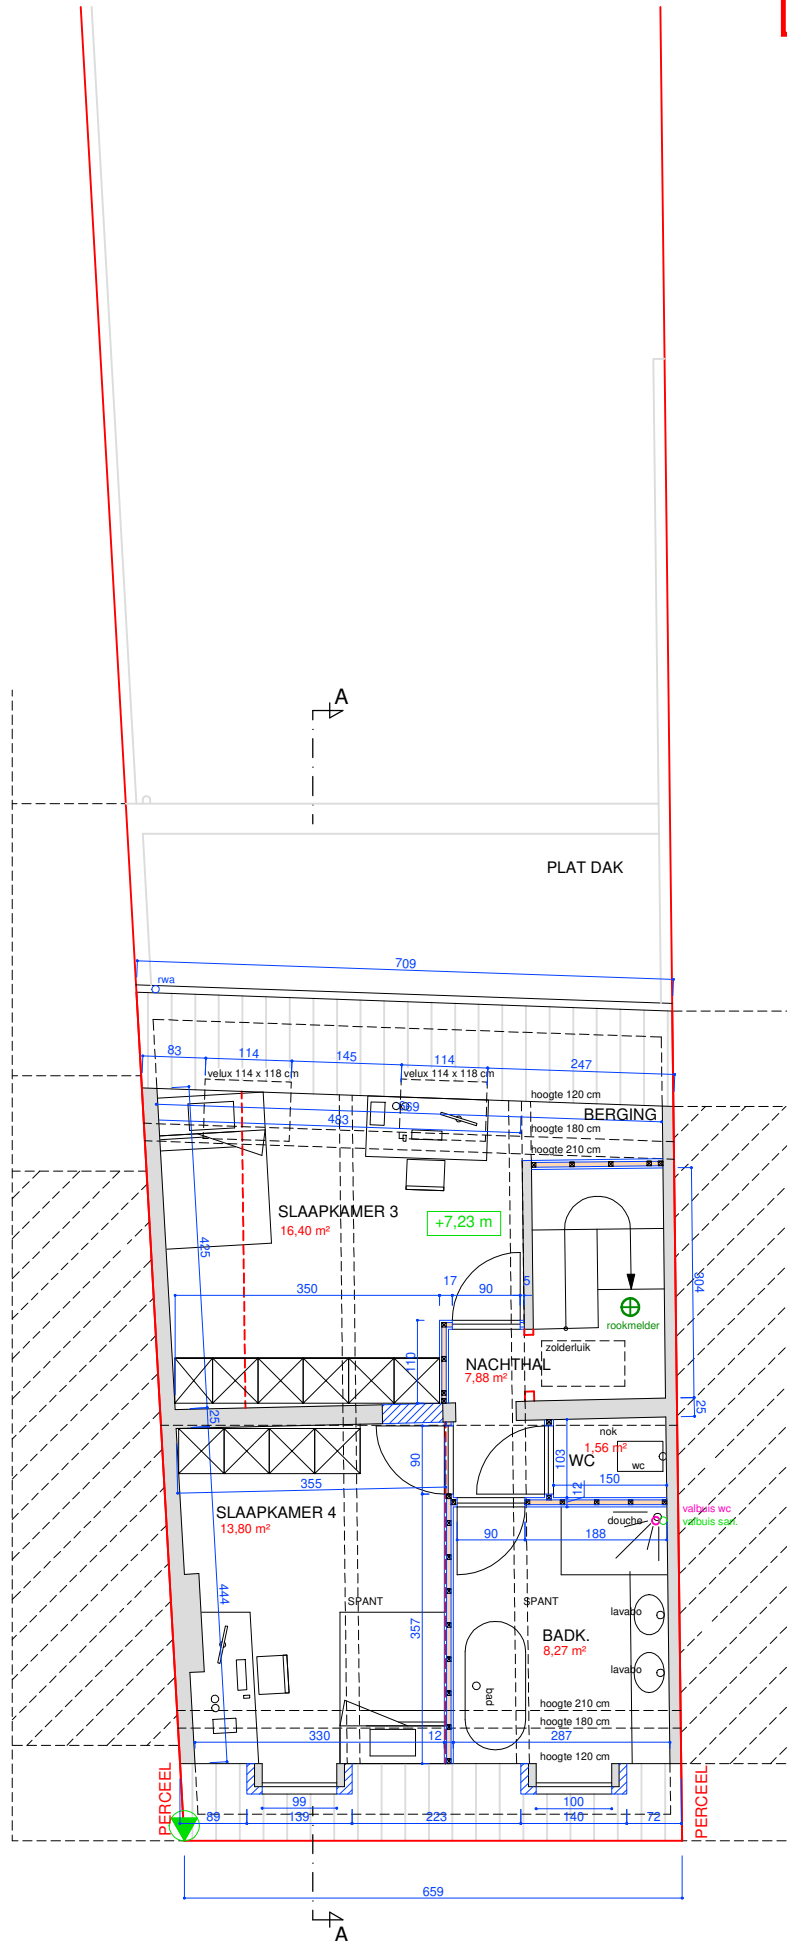

ZIE BIJZONDERE
VOORWAARDE(N)

VERDIEPING 2
nieuwe toestand

SCHAAL 1/100