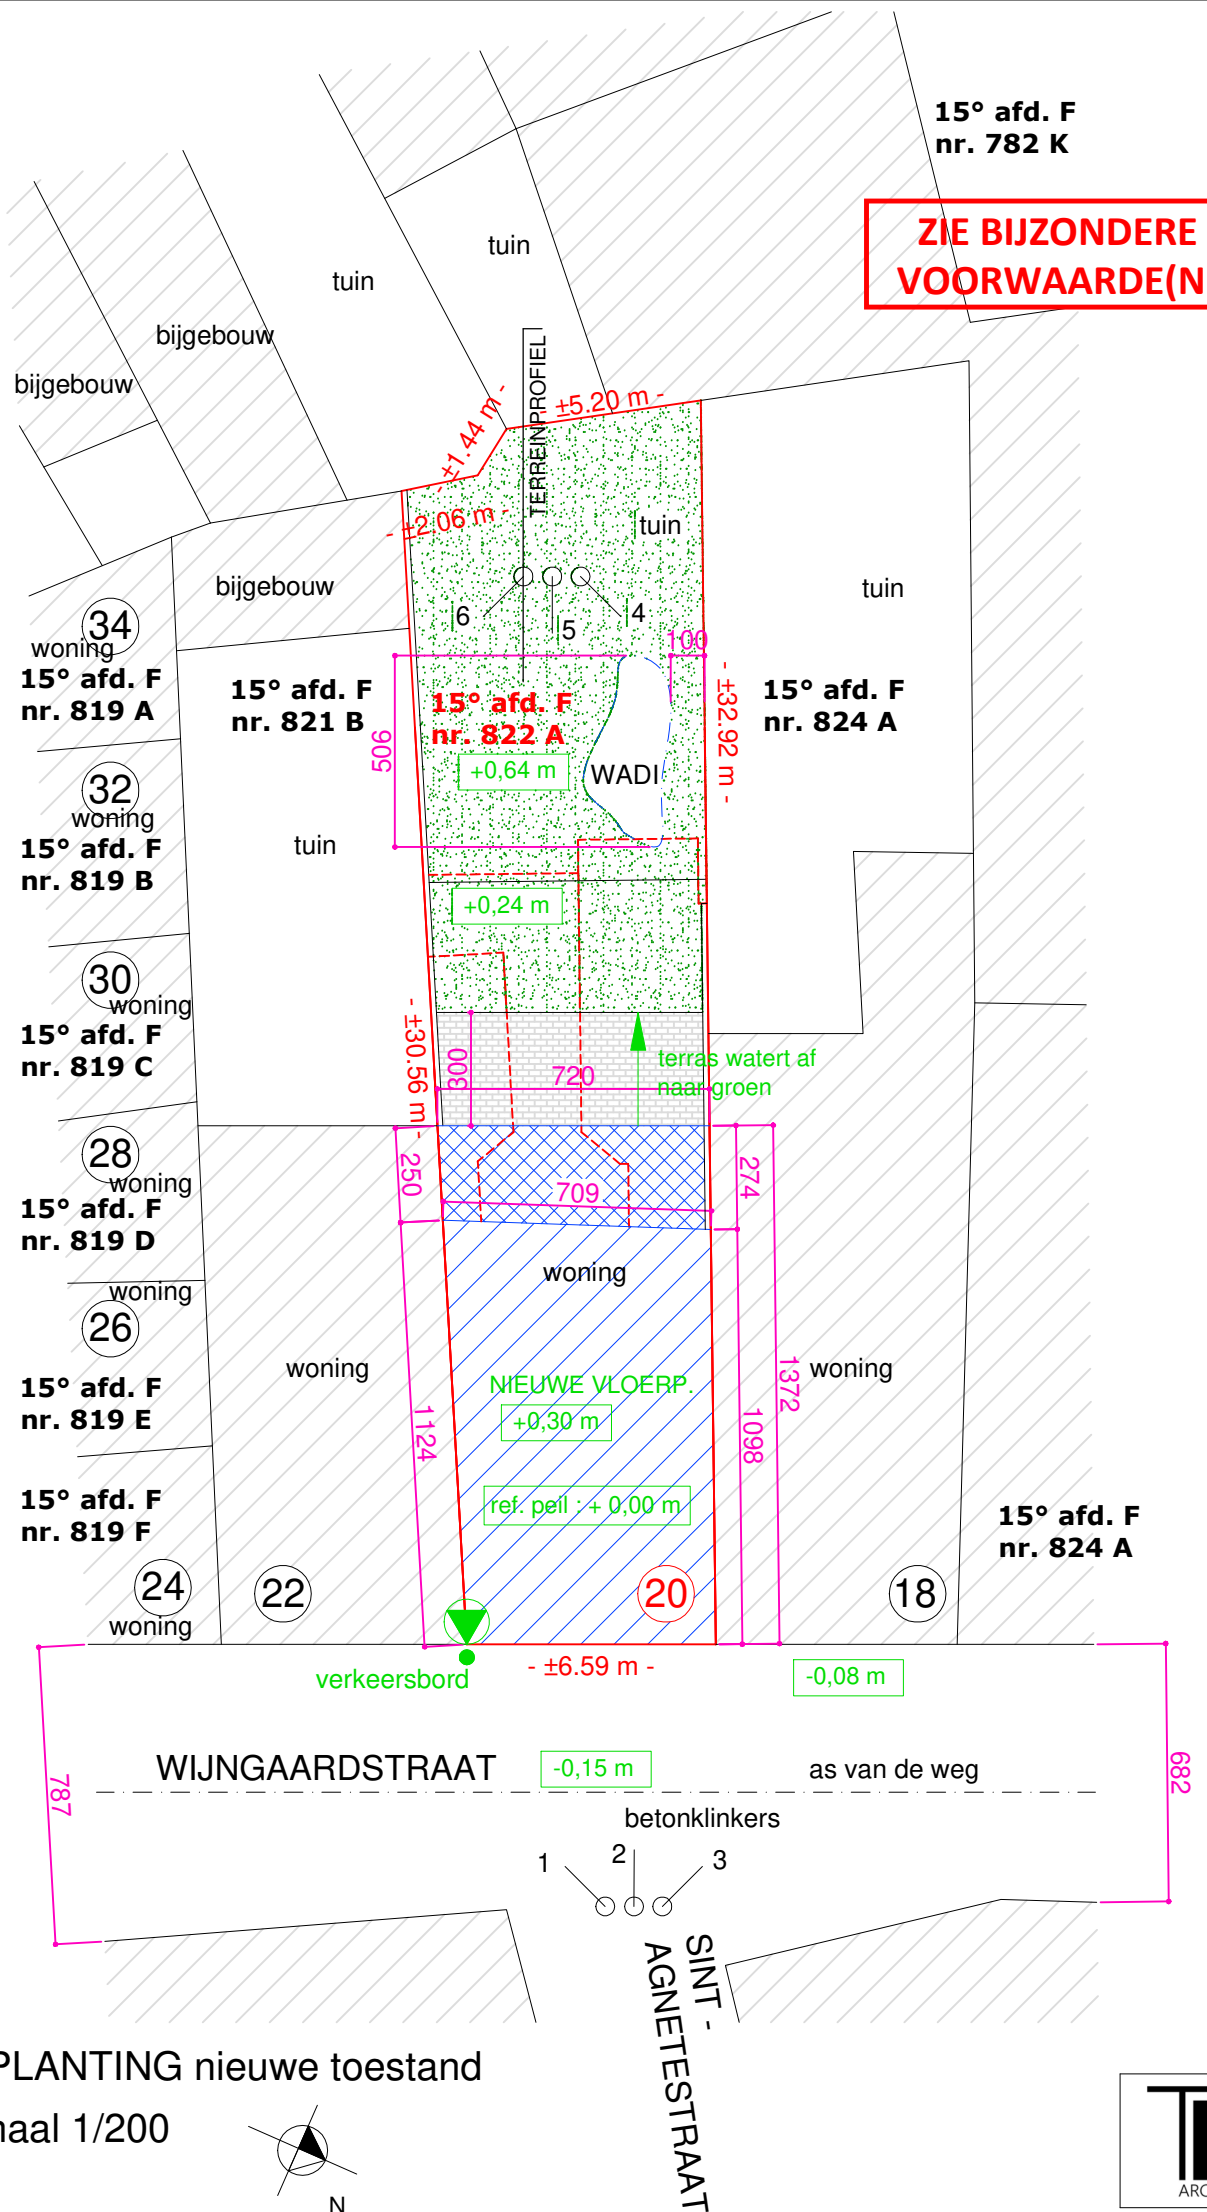

15° afd. F
nr. 782 K

**ZIE BIJZONDERE
VOORWAARDE(N)**

INPLANTING nieuwe toestand
schaal 1/200