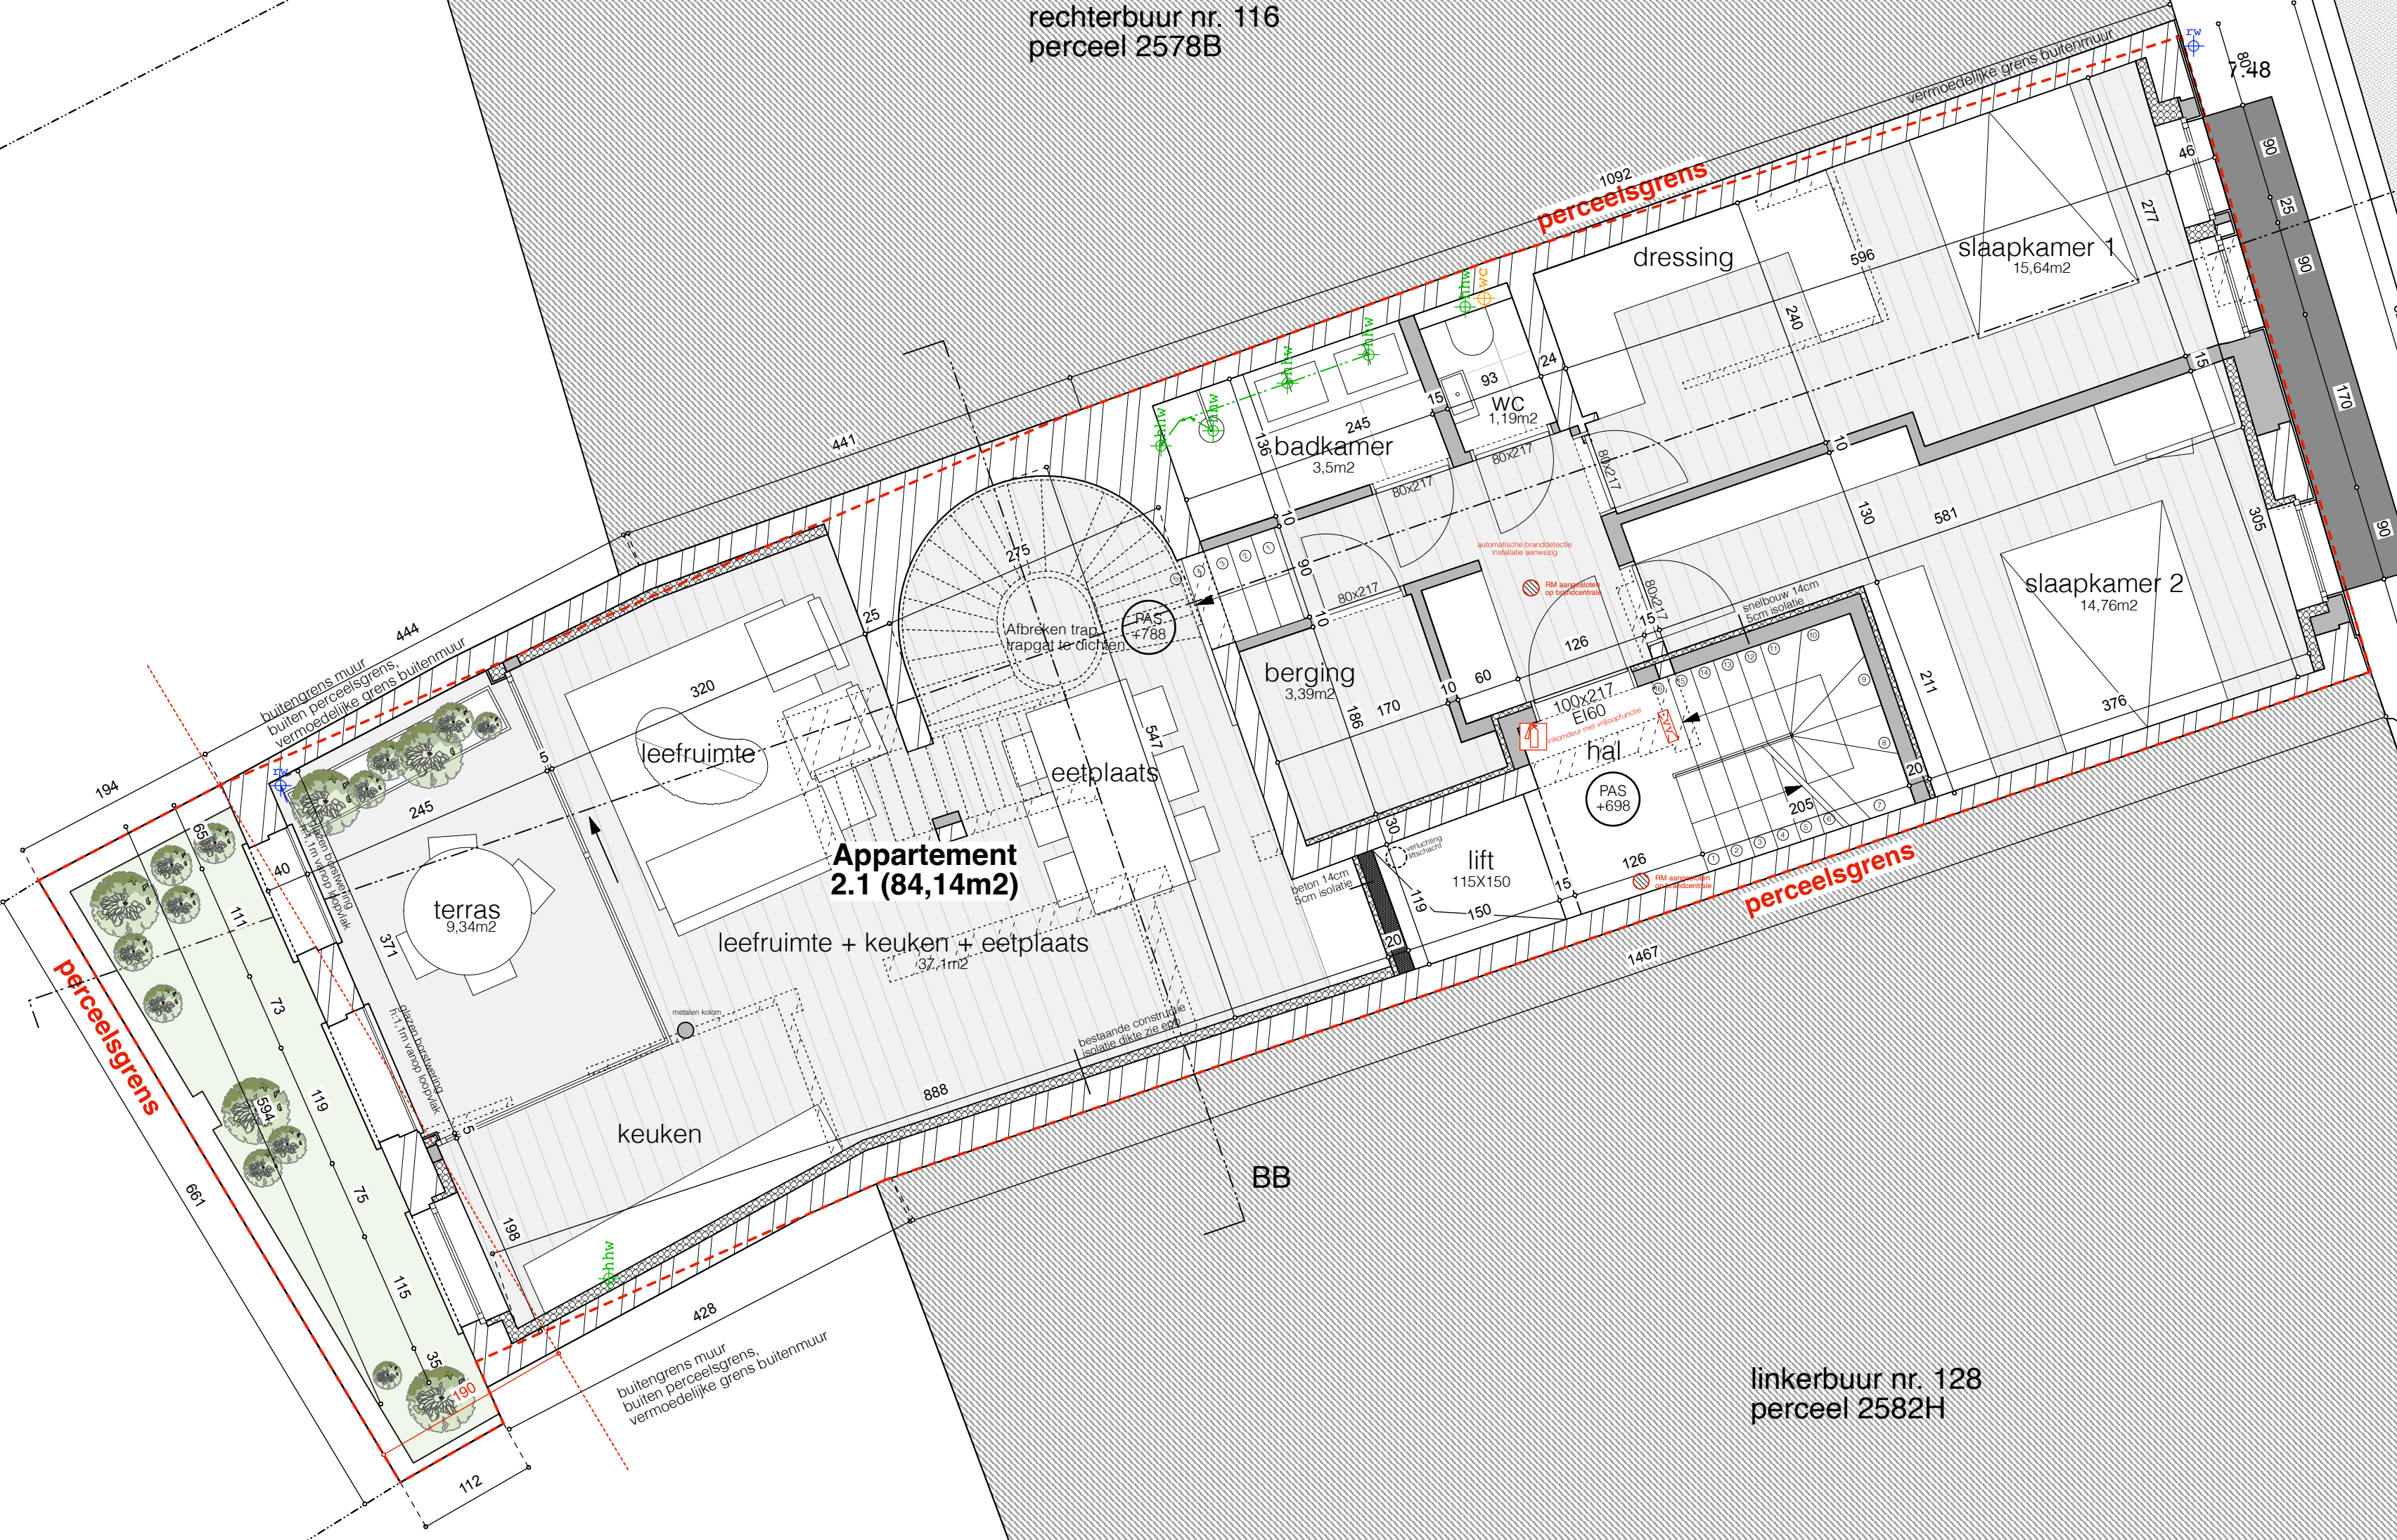

nr. 108-114

rechterbuur nr. 116
perceel 2578B

7.44 Lange Vloetstraat AA

**Appartement
2.1 (84,14m2)**

perceel 2579F

linkerbuur nr. 128
perceel 2582H

nr. 130

51.046161 m - 3.734458 m

Nieuwe toestand

Verdiep 2
schaal : 1/100