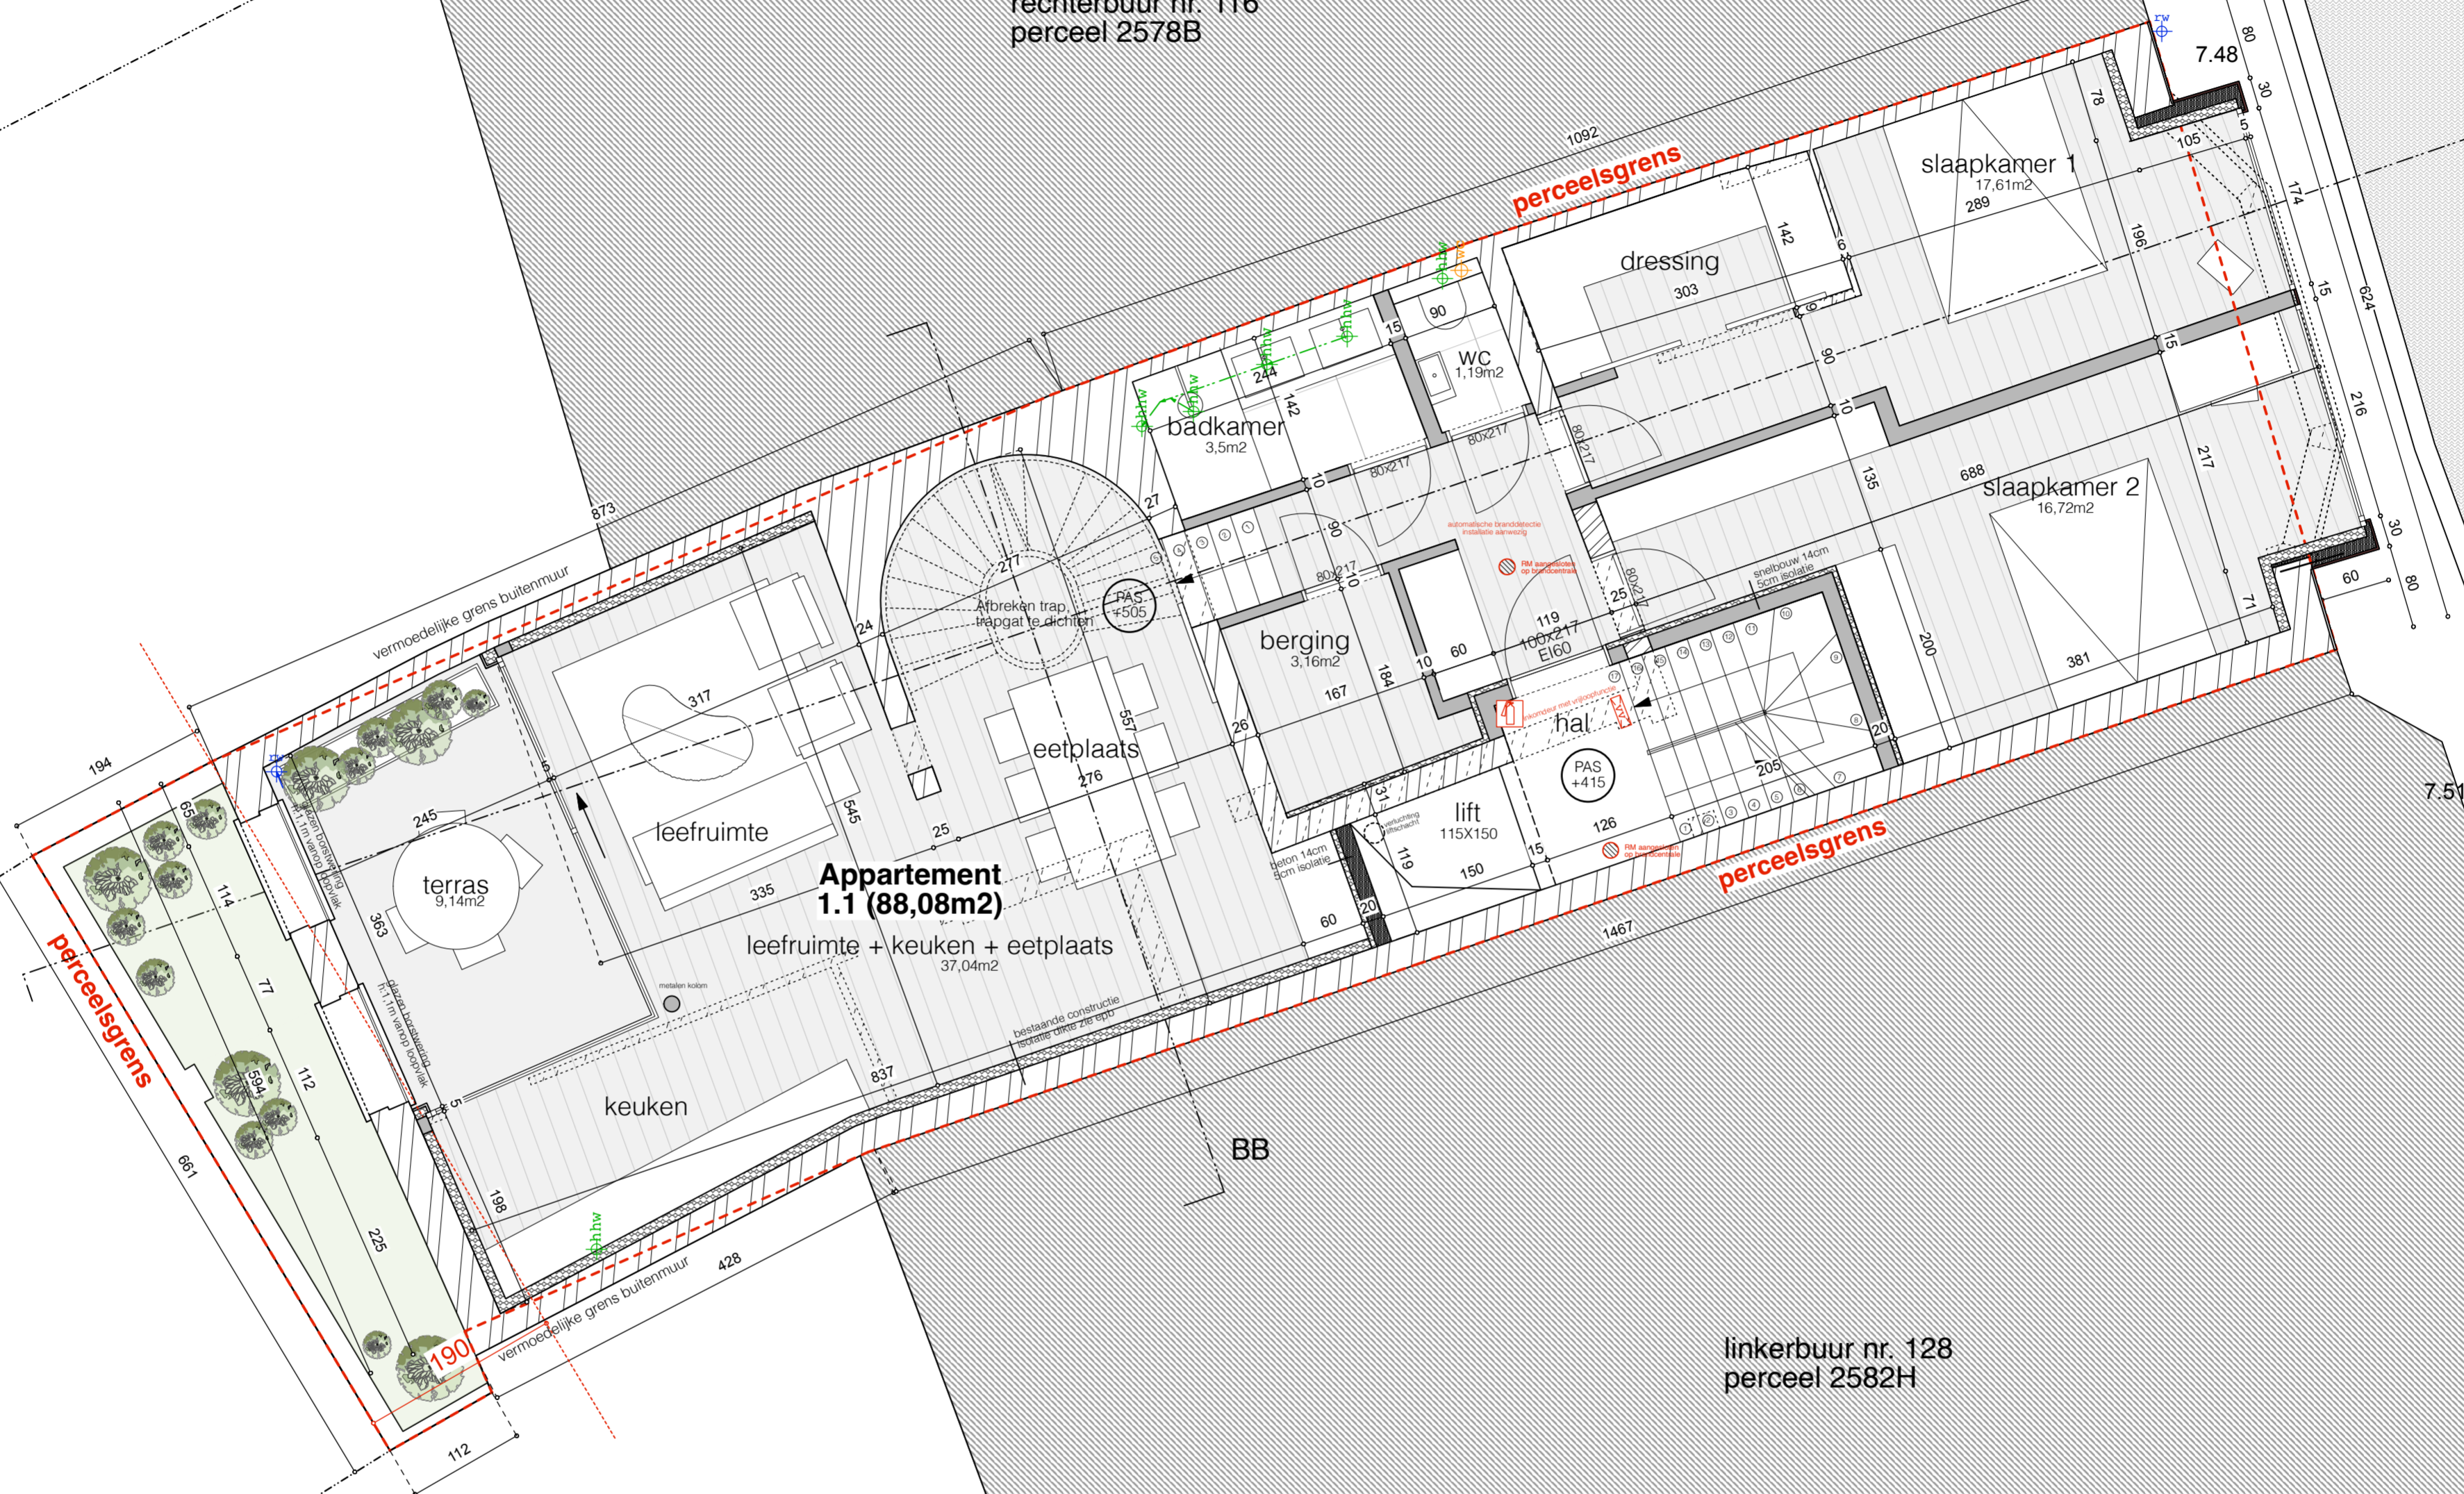

nr. 108-114

rechterbuur nr. 116  
perceel 2578B

7.44 Lange Vloetstraat  
AA

**Appartement  
1.1 (88,08m<sup>2</sup>)**

leefruimte + keuken + eetplaats  
37,04m<sup>2</sup>

slaapkamer 1  
17,61m<sup>2</sup>

slaapkamer 2  
16,72m<sup>2</sup>

badkamer  
3,5m<sup>2</sup>

berging  
3,16m<sup>2</sup>

lift  
115x150

dressing  
303

perceel 2579F

linkerbuur nr. 128  
perceel 2582H

BB

nr. 130

51.046161 m - 3.734458 m

**Nieuwe toestand**

**Verdiep 1**  
schaal : 1/100