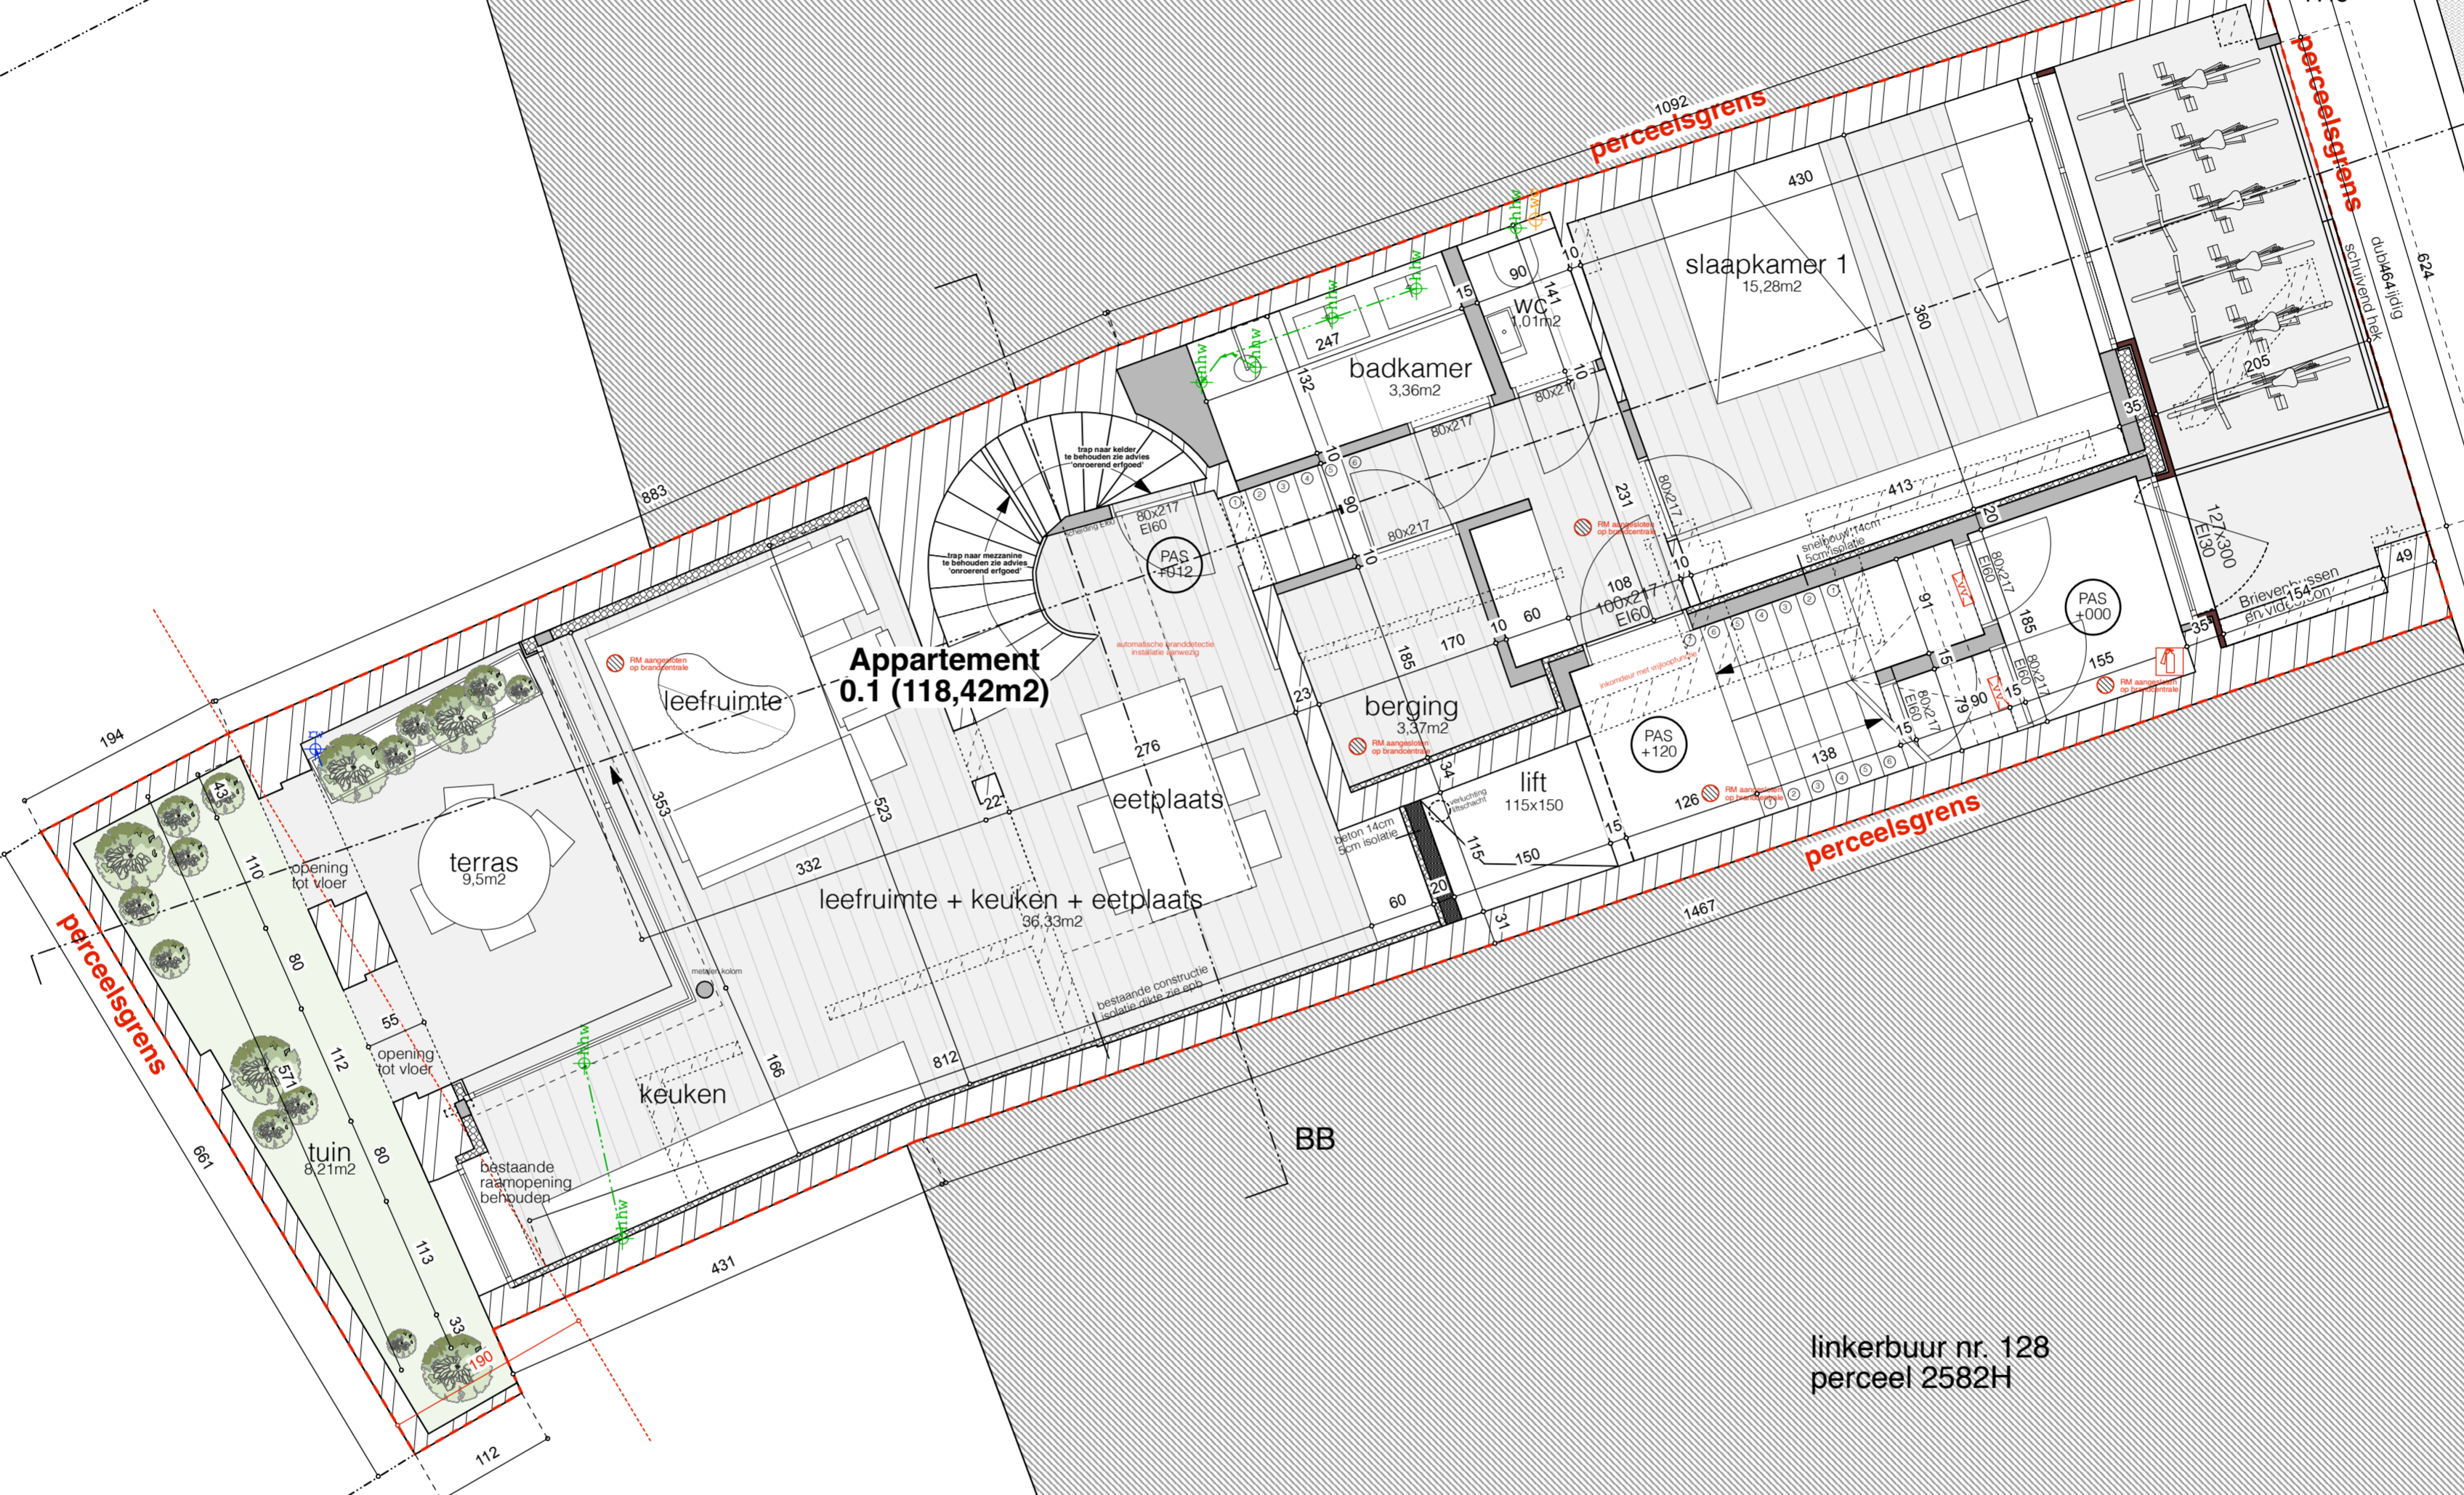

nr. 108-114

rechterbuur nr. 116
perceel 2578B

7.44 Lange Vloetstraat
AA

voetpad

stelelecebed
1092

perceelsgrens

perceelsgrens

voetpad

7.51

perceel 2579F

linkerbuur nr. 128
perceel 2582H

nr. 130

7.49

51.046161 m - 3.734458 m

Nieuwe toestand

Gelijkvloers
schaal : 1/100