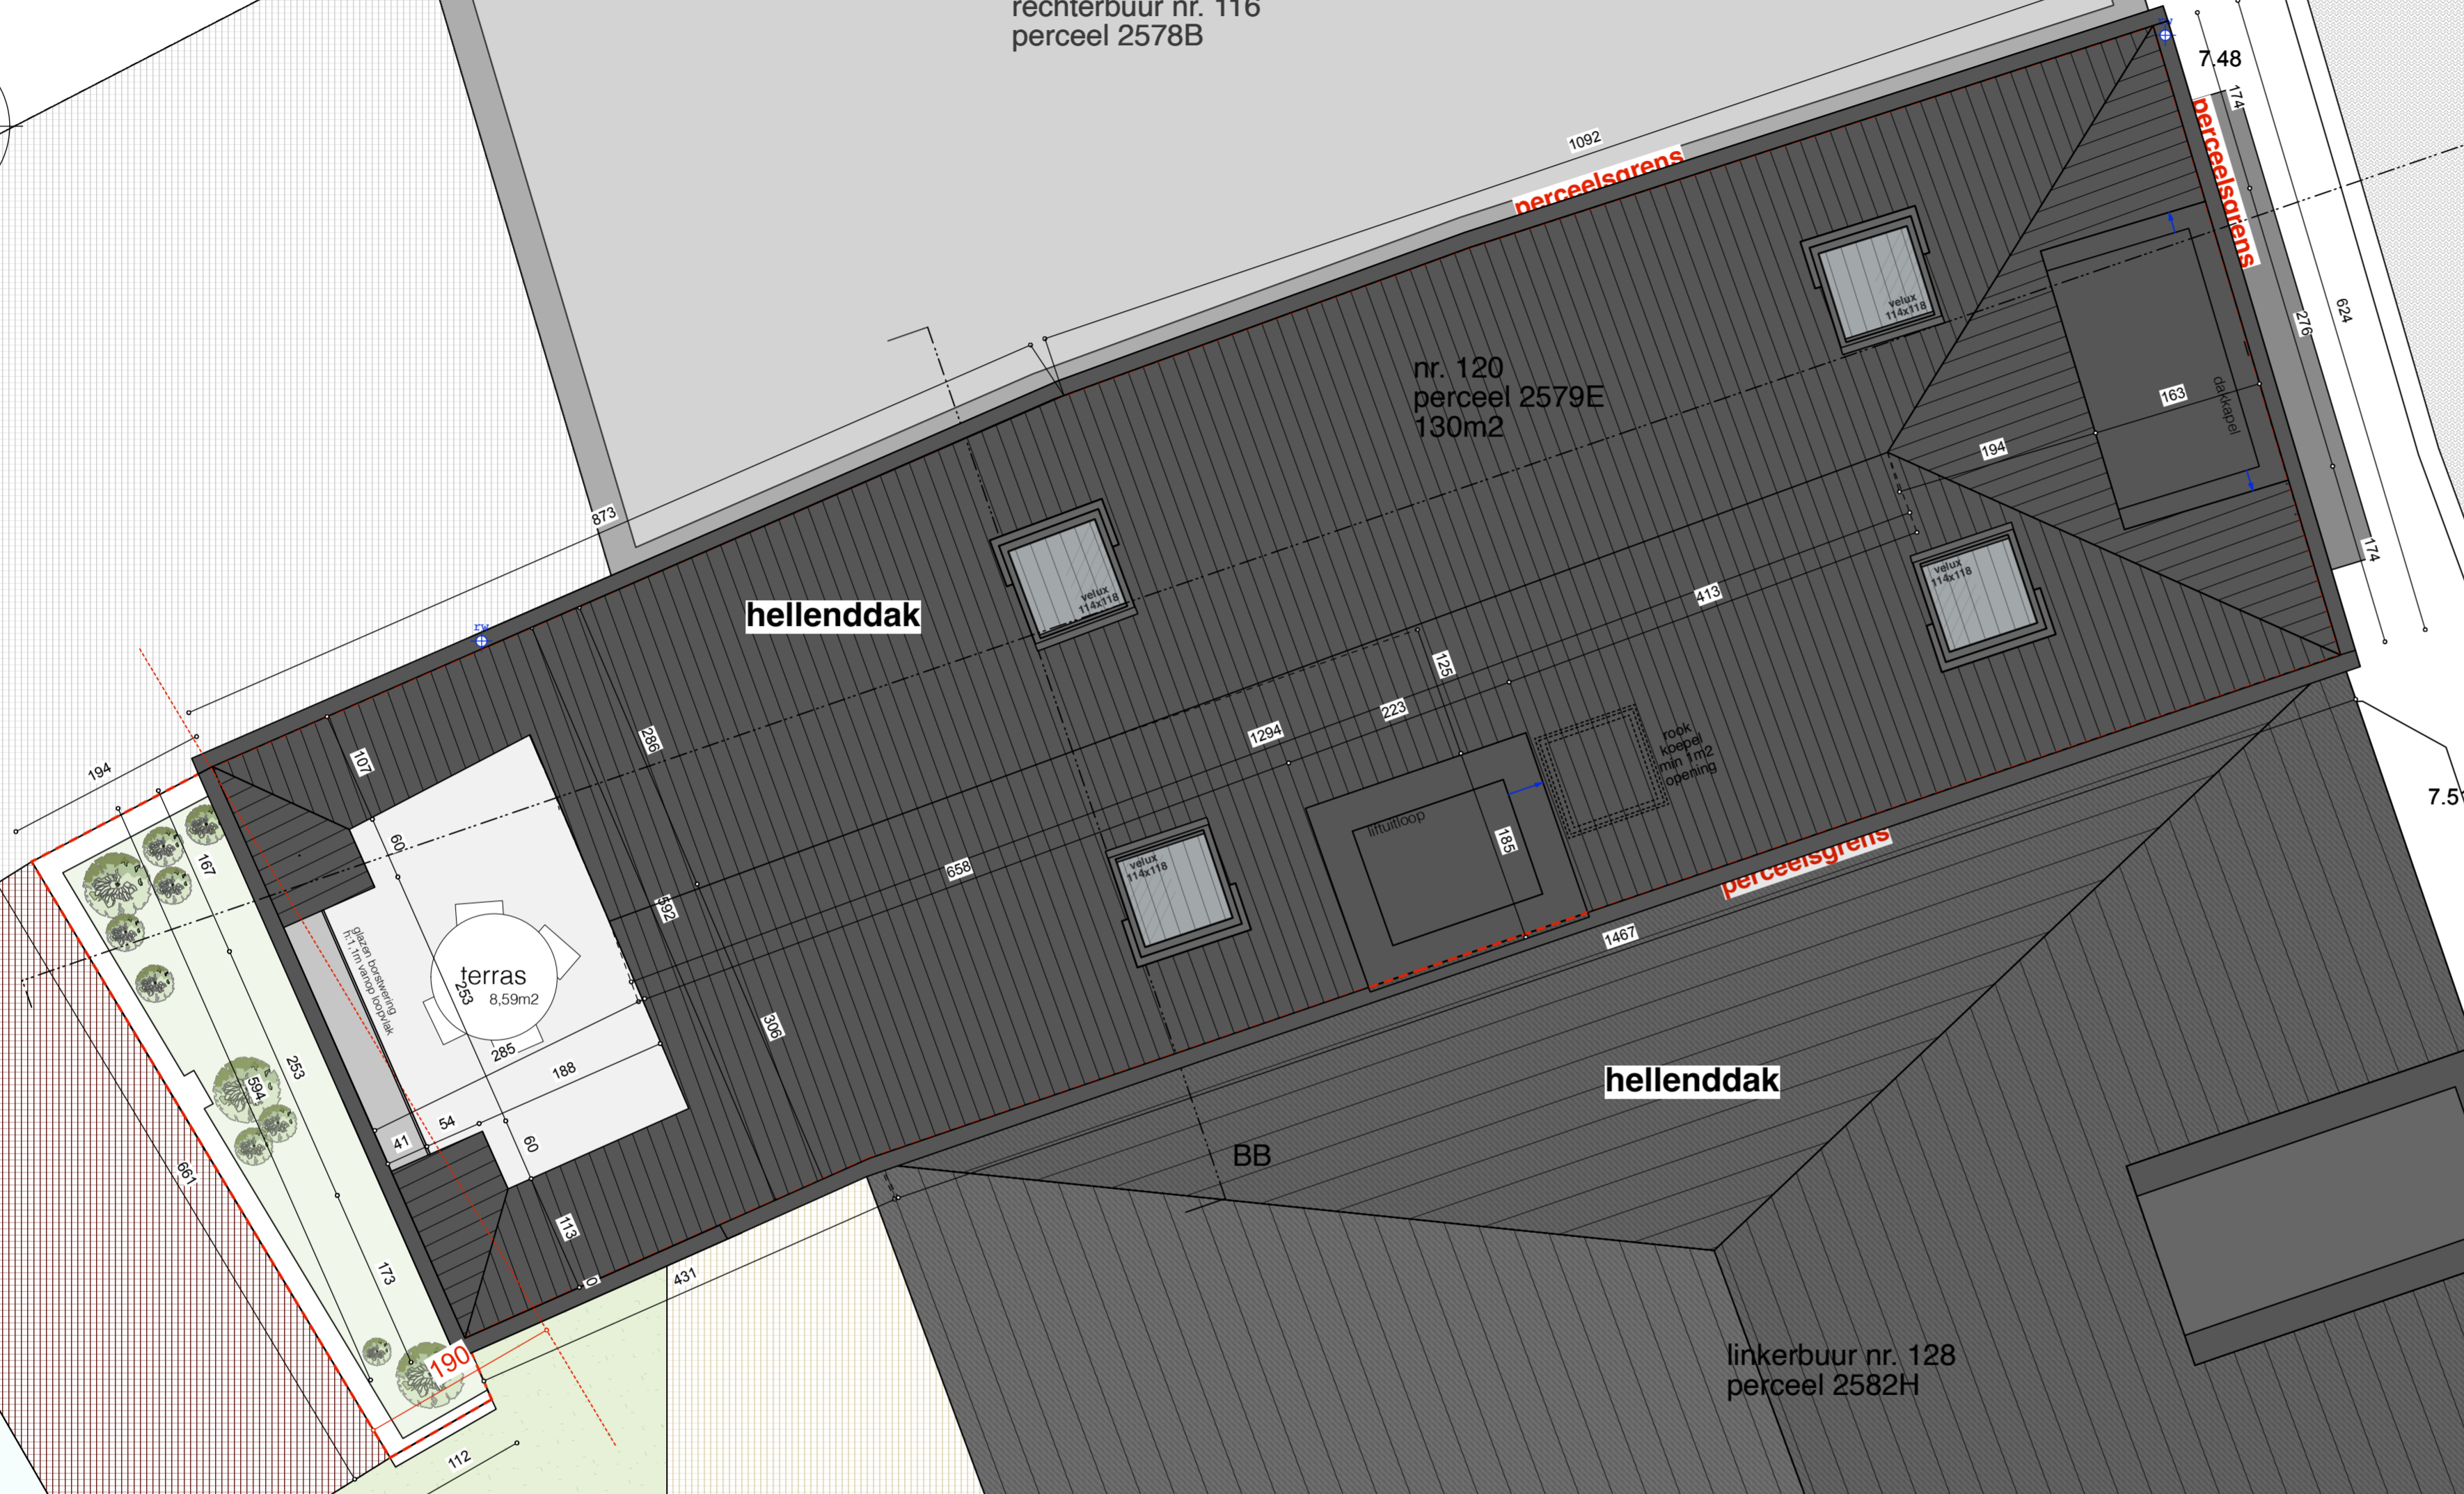

nr. 108-114 **platdak**

platdak

rechterbuur nr. 116
perceel 2578B

nr. 120
perceel 2579E
130m²

hellenddak

hellenddak

hellenddak

linkerbuur nr. 128
perceel 2582H

hellenddak

nr. 130

7.44 lange Vloetstraat

AA

7.43

7.51

7.38

7.37

7.49

51.046161 m - 3.734458 m

Nieuwe toestand

Inplanting
schaal : 1/100