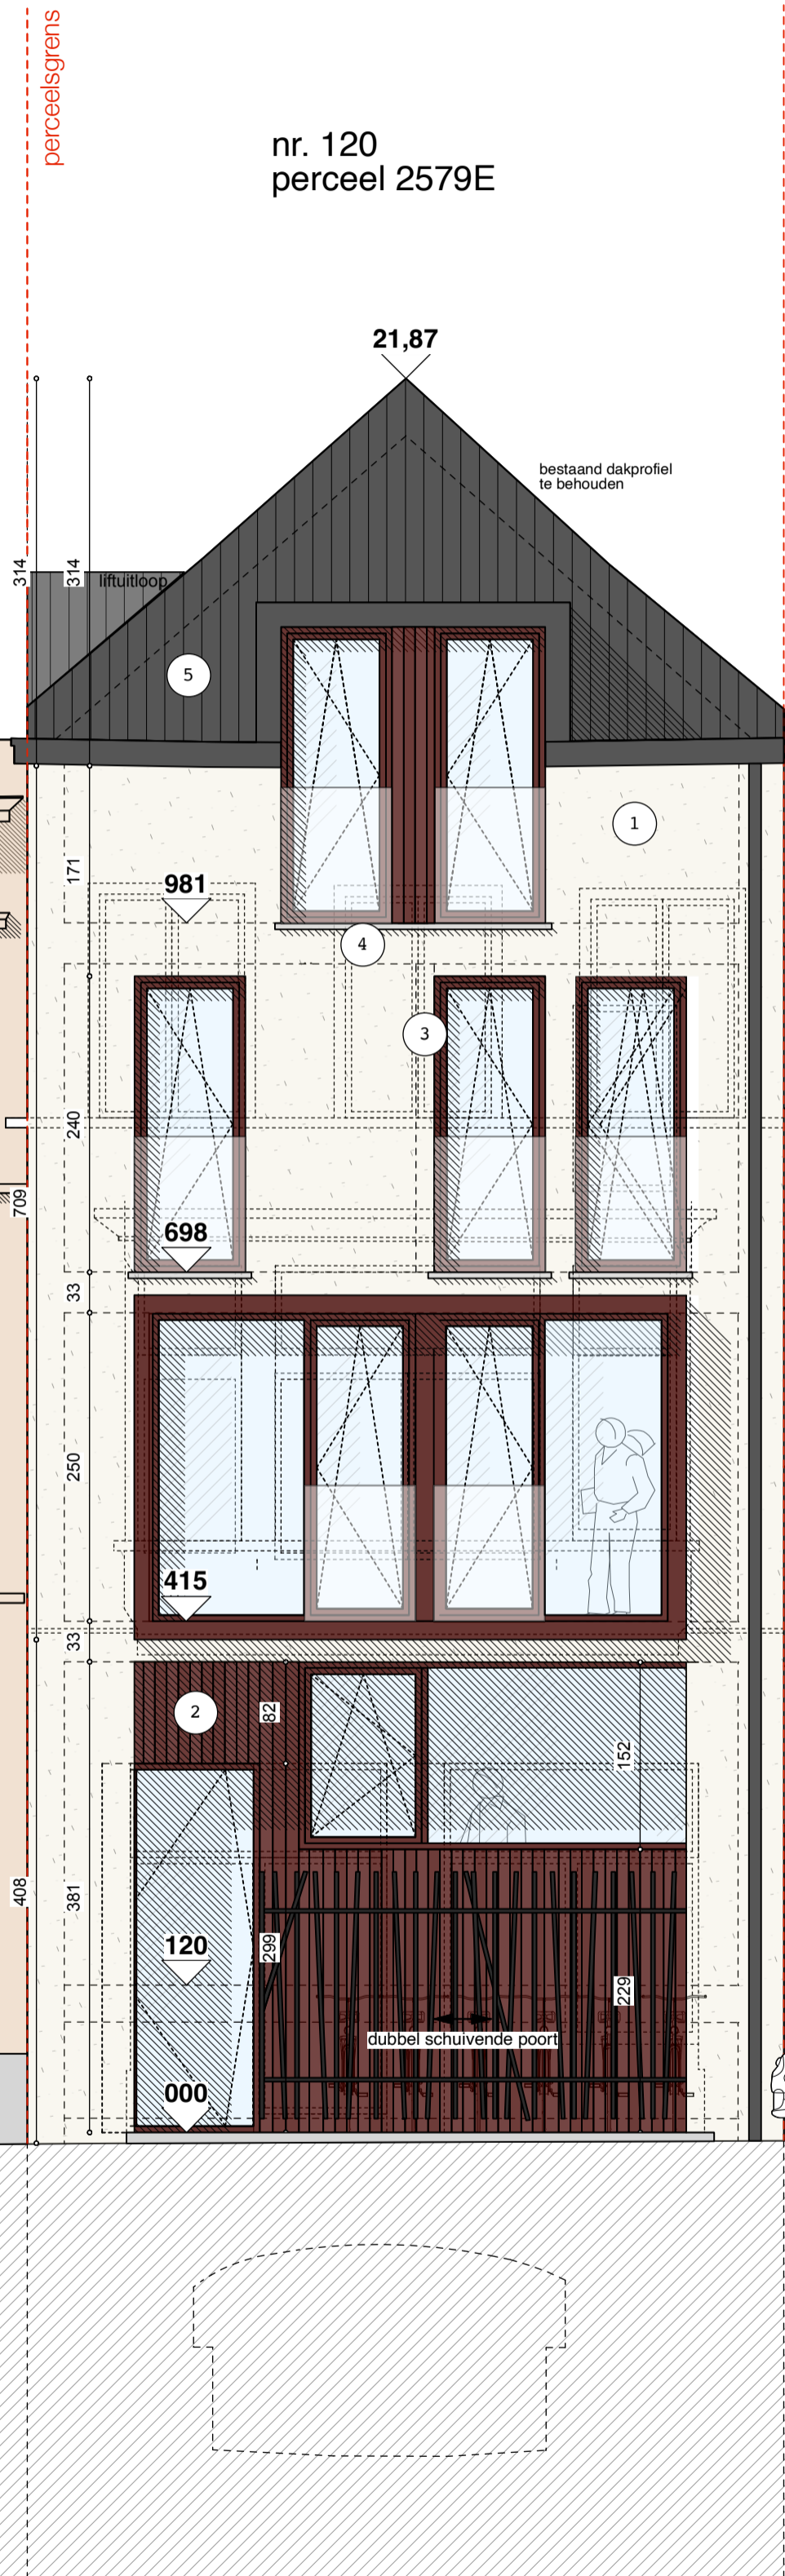

linkerbuur nr. 128  
perceel 2582H

vermoedelijke noklijn

nr. 120  
perceel 2579E

rechterbuur nr. 116  
perceel 2578B

Nieuwe toestand

Voorgevel  
schaal : 1/100