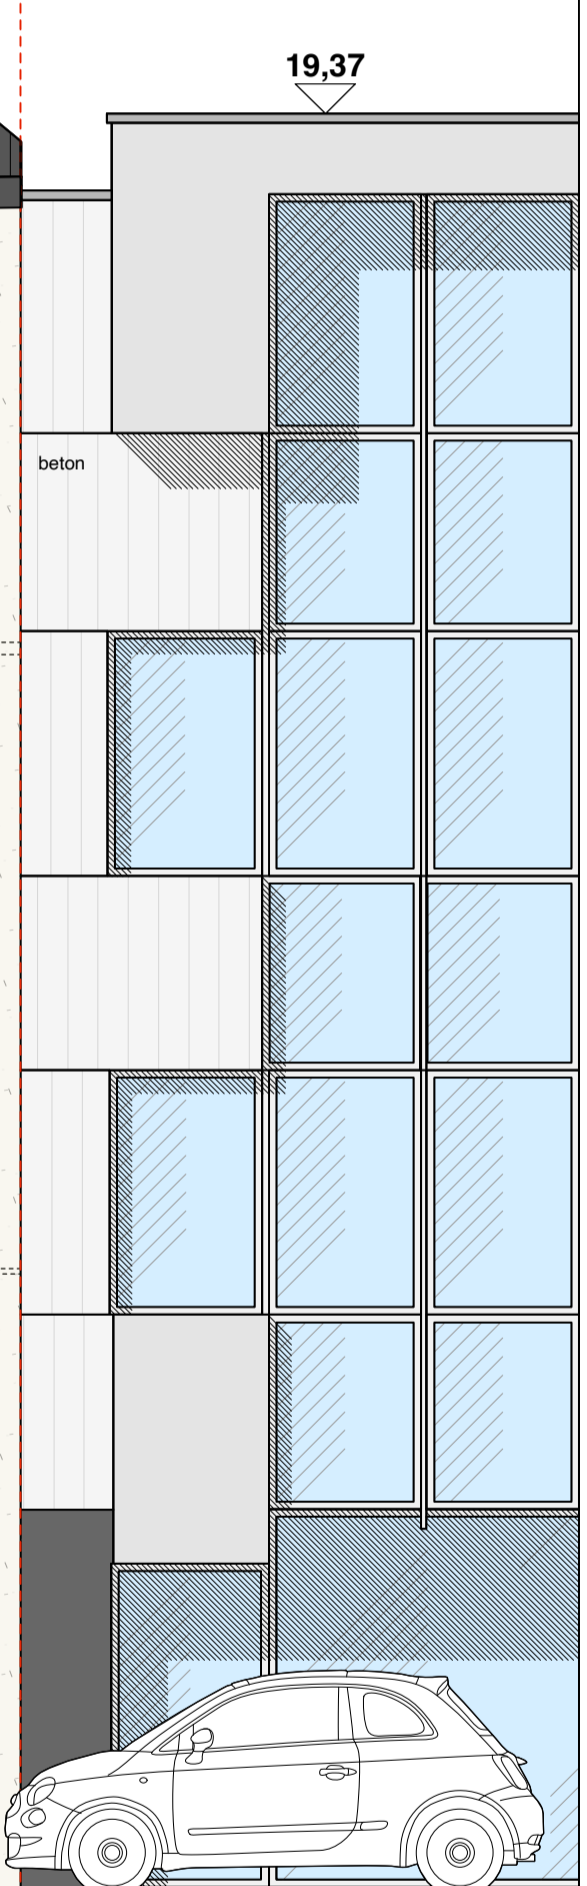

linkerbuur nr. 128  
perceel 2582H

vermoedelijke noklijn

nr. 120  
perceel 2579E

rechterbuur nr. 116  
perceel 2578B

Nieuwe toestand

Voorgevel  
schaal : 1/100