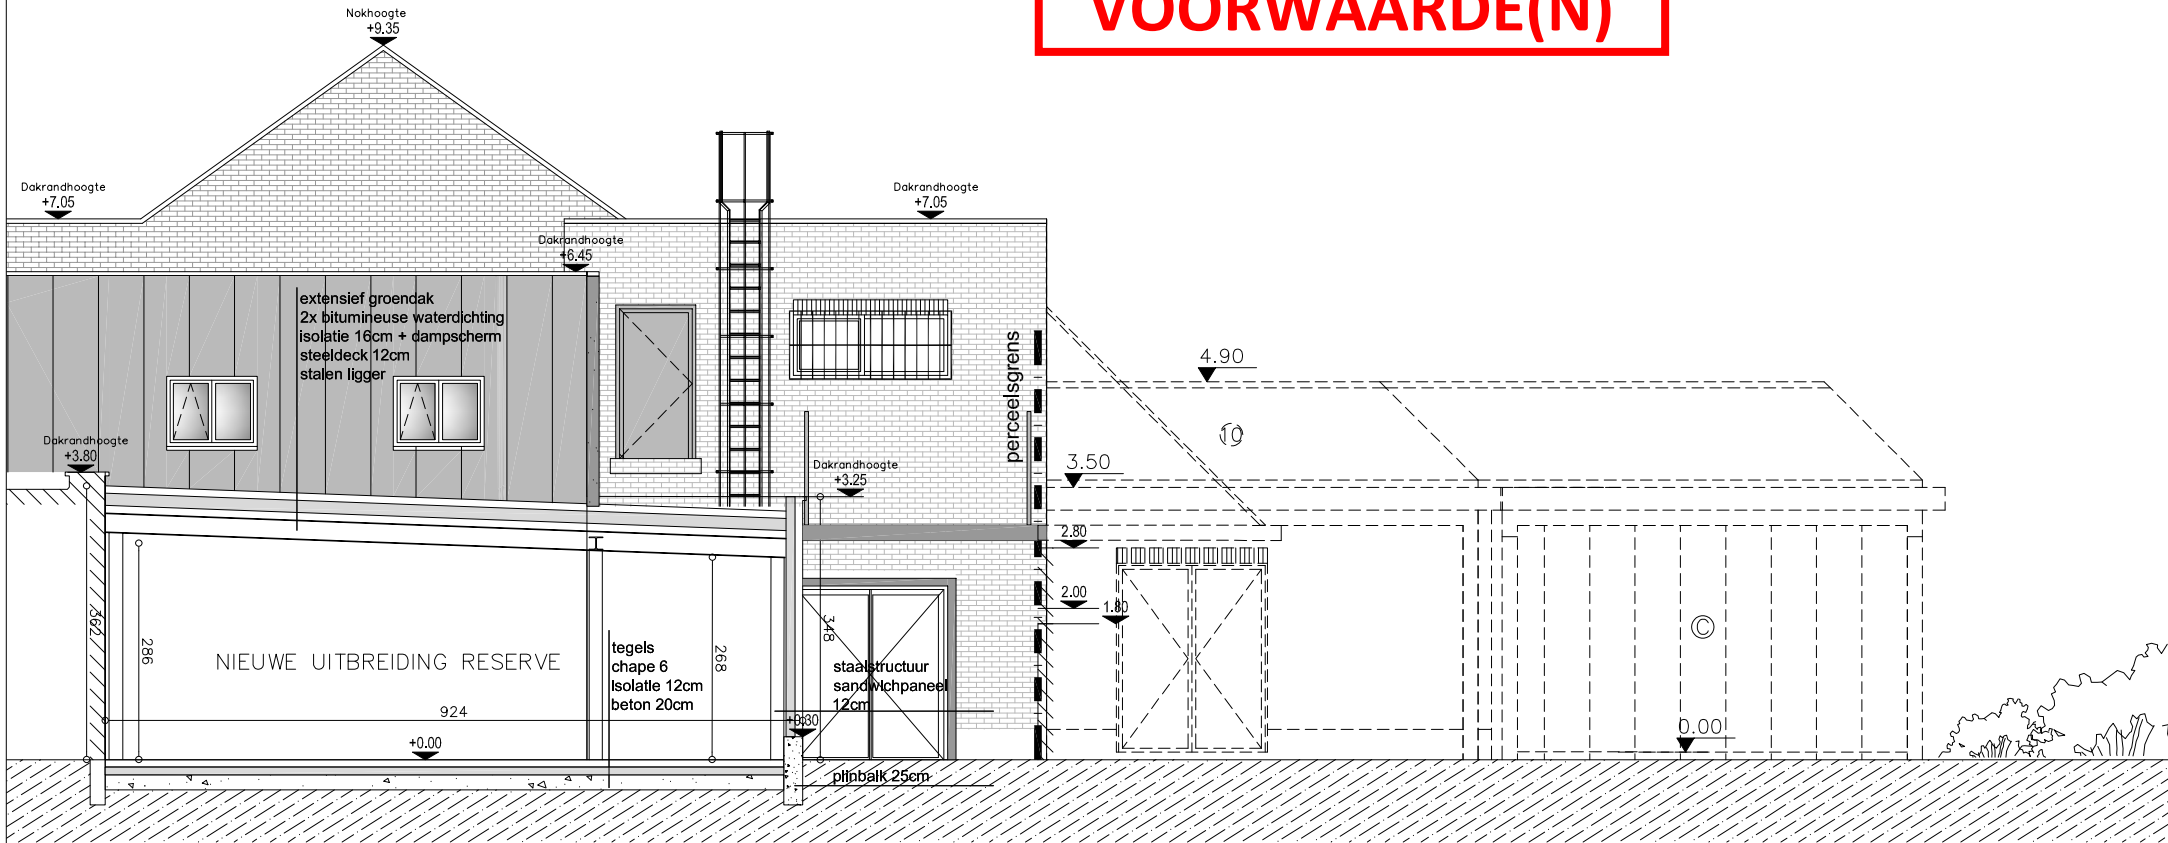

ZIE BIJZONDERE VOORWAARDE(N)

Doorsnede AA nieuwe toestand
schaal 1/100

Studie : Uitbreiding magazijn
Opdrachtgever : DELHAIZE WATERSPORT BV

20/01/2026

ARCHI-O-TEC bv