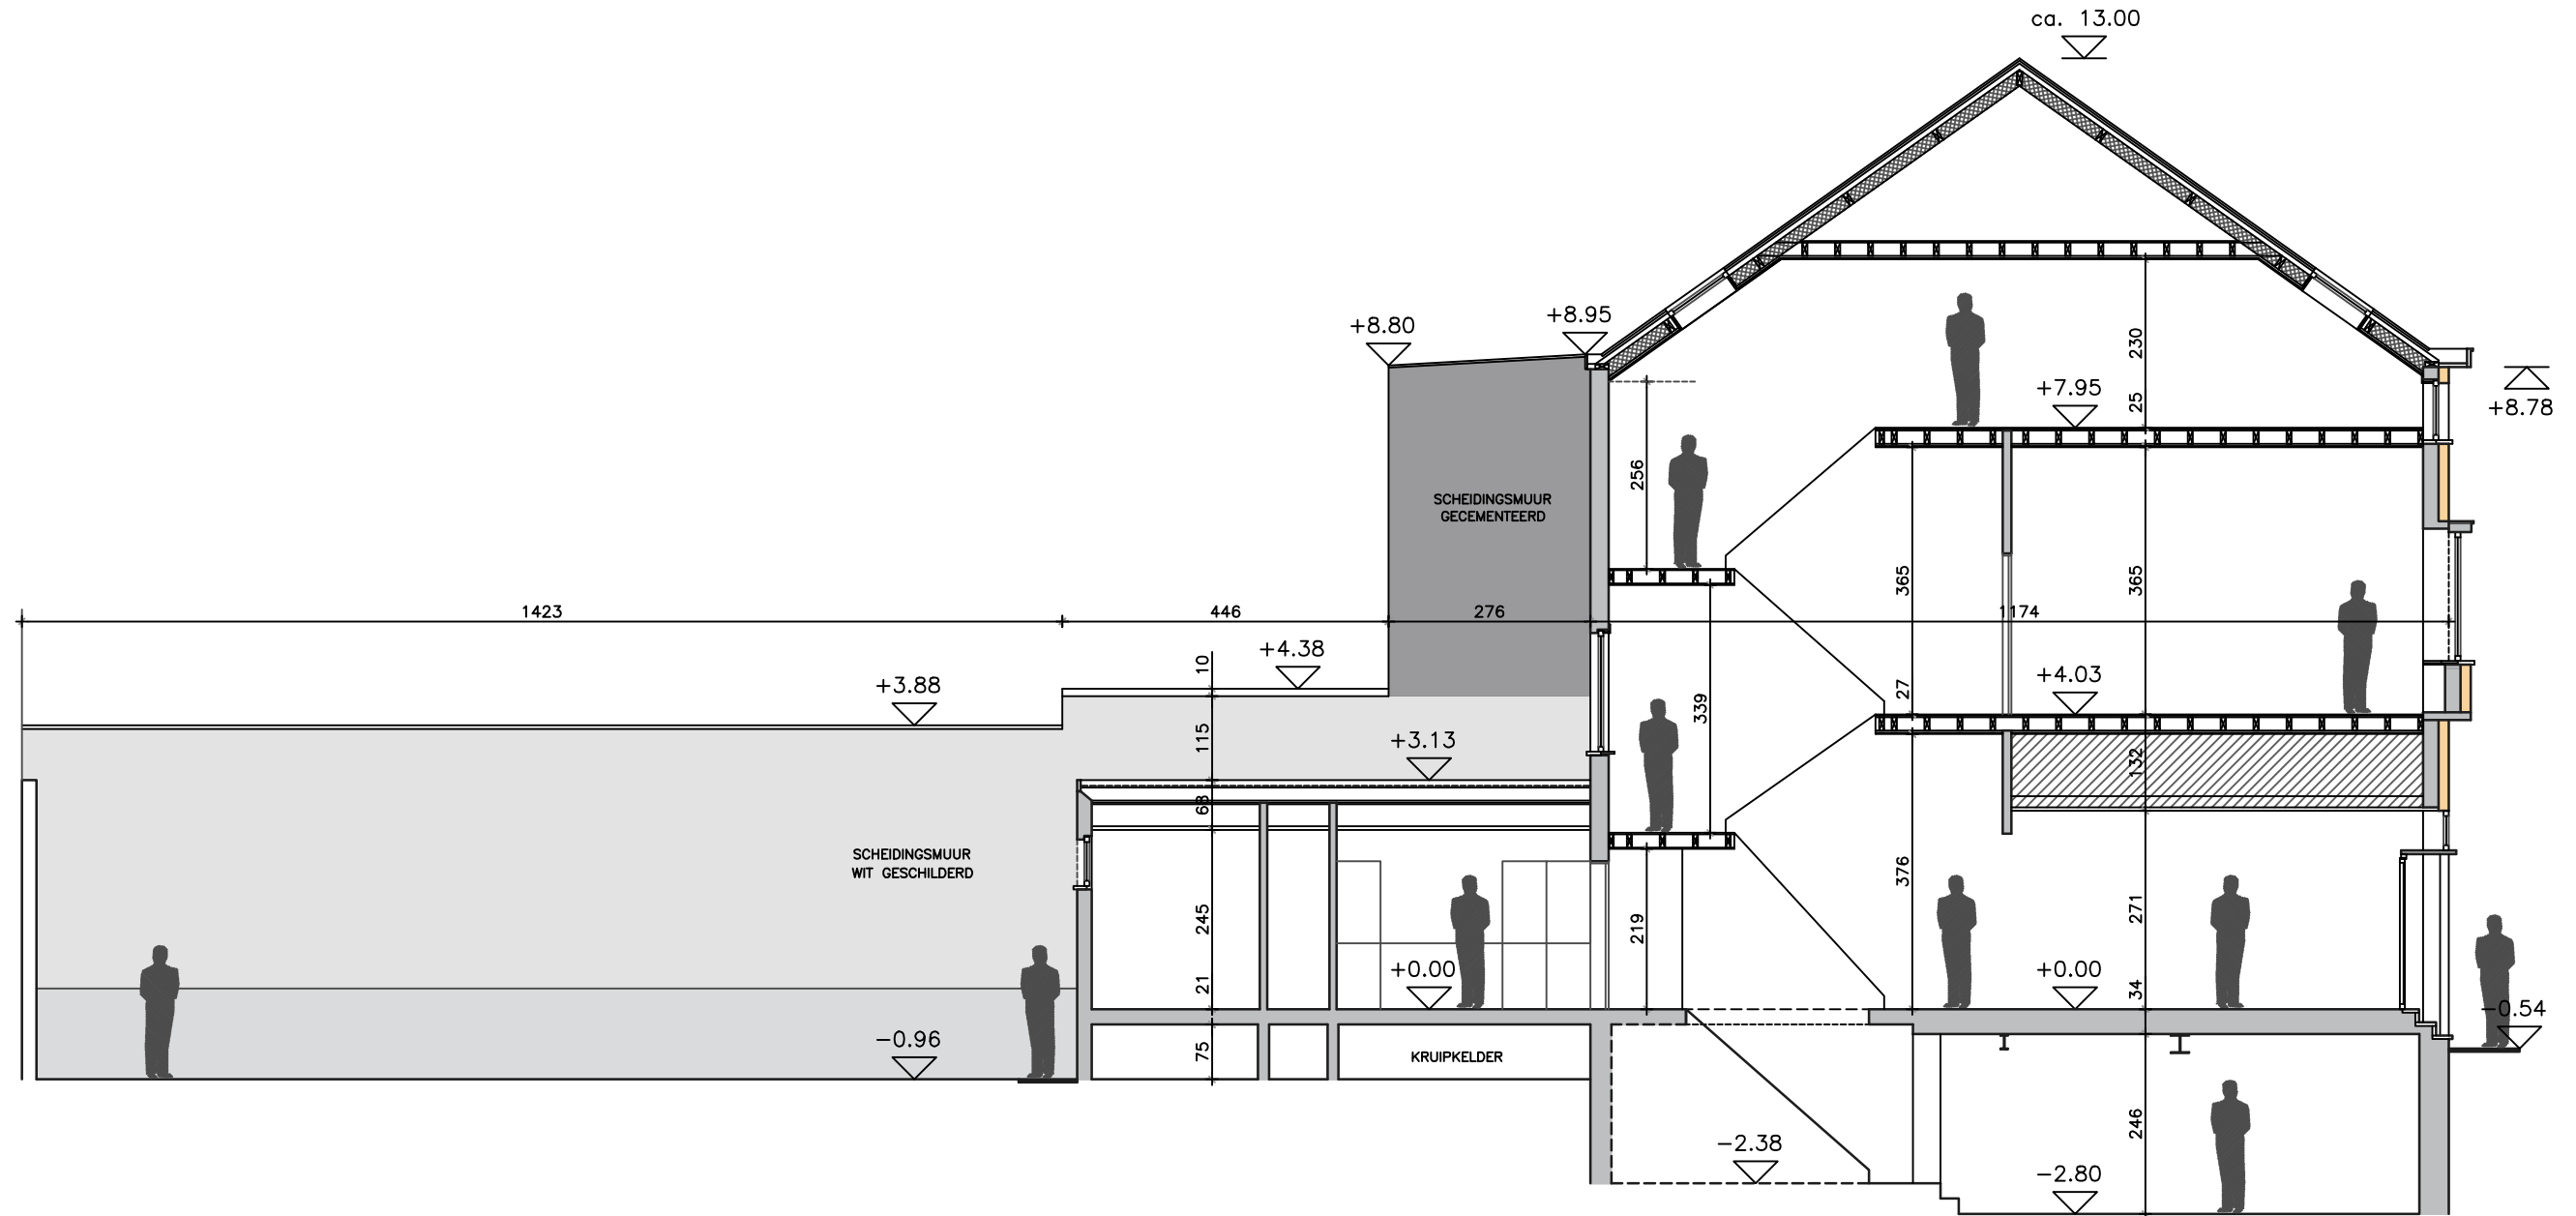

PROFIEL DAK IS ZELFDE ALS BEIDE AANPALENDE BUREN

dossier DE TAVERNIER	OMGEVINGSAANVRAAG	datum 07/02/26
plannummer S_B_02	plan BESTAANDE TOESTAND DOORSNEDE 2-2	schaal 1/100