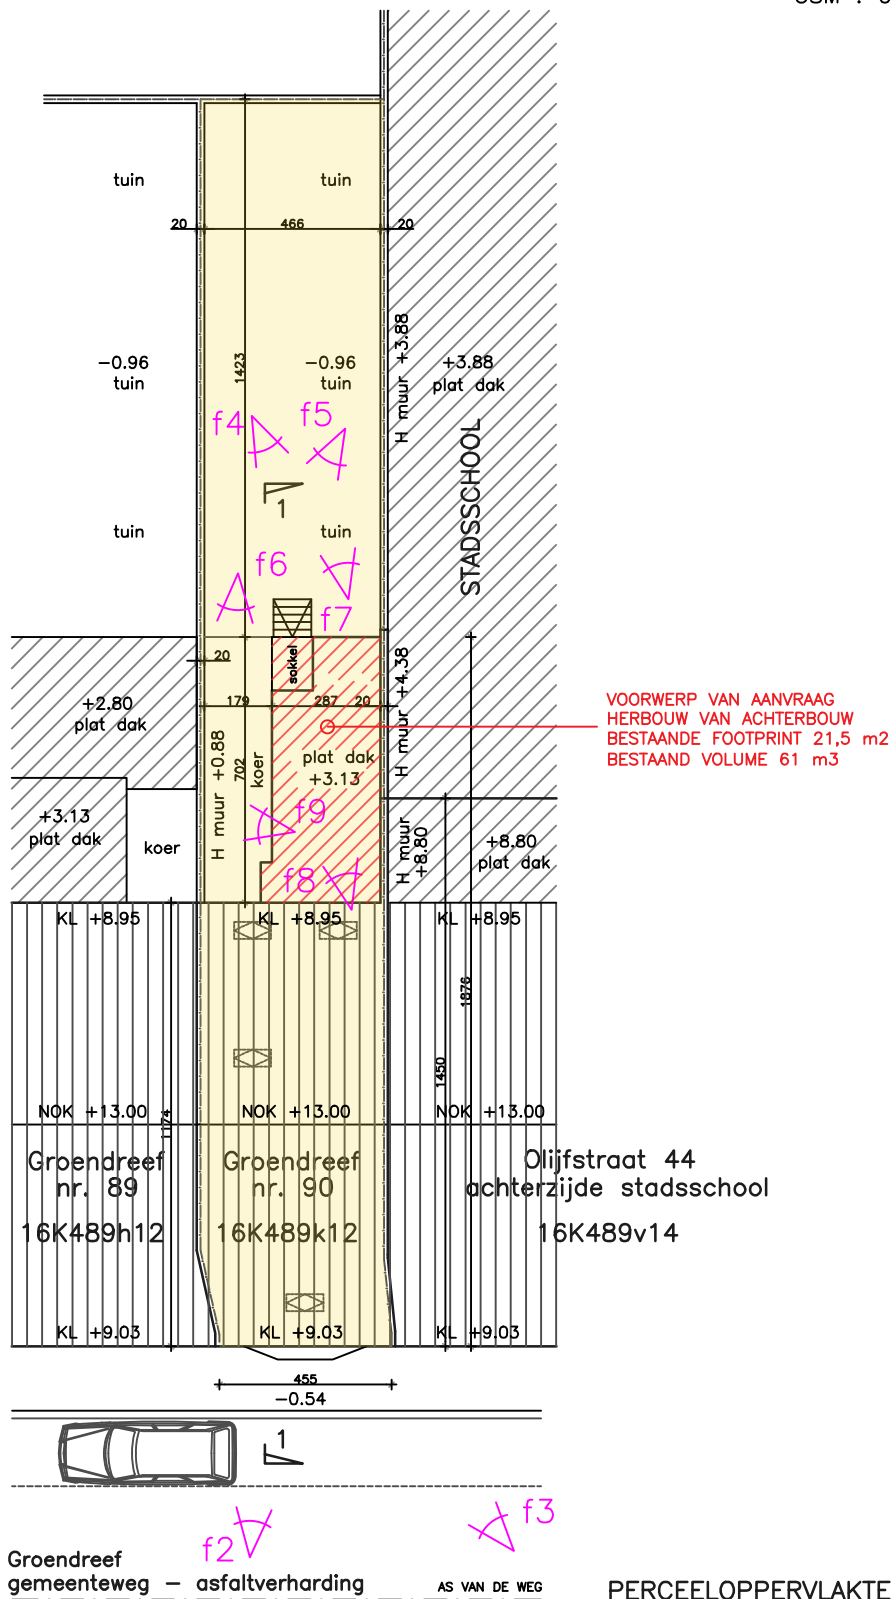

# architectenbureau giovanni declercq

Hundelgemsesteenweg 3 bus 8  
9820 MERELBEKE-MELLE

giovanni@dvdarchitecten.be  
GSM : 0476/30.80.59

dossier DE TAVERNIER	OMGEVINGSAANVRAAG	datum 07/02/26
plannummer I_B_01	plan BESTAANDE TOESTAND INPLANTINGSPLAN	schaal 1/200