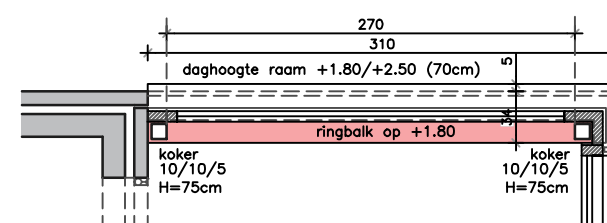

**ZIE BIJZONDERE
VOORWAARDE(N)**

TEXTIELSTRAAT

HORizontALE DOORSNEDEN TPV RAAM ZIJGEVEL

VIRGINIASTRAAT

dossier	JANSSENS	OMGEVINGSAANVRAAG	datum	01/02/26
plannummer	P_N_01	plan NIEUWE TOESTAND GELIJKVLOERS	schaal	1/50