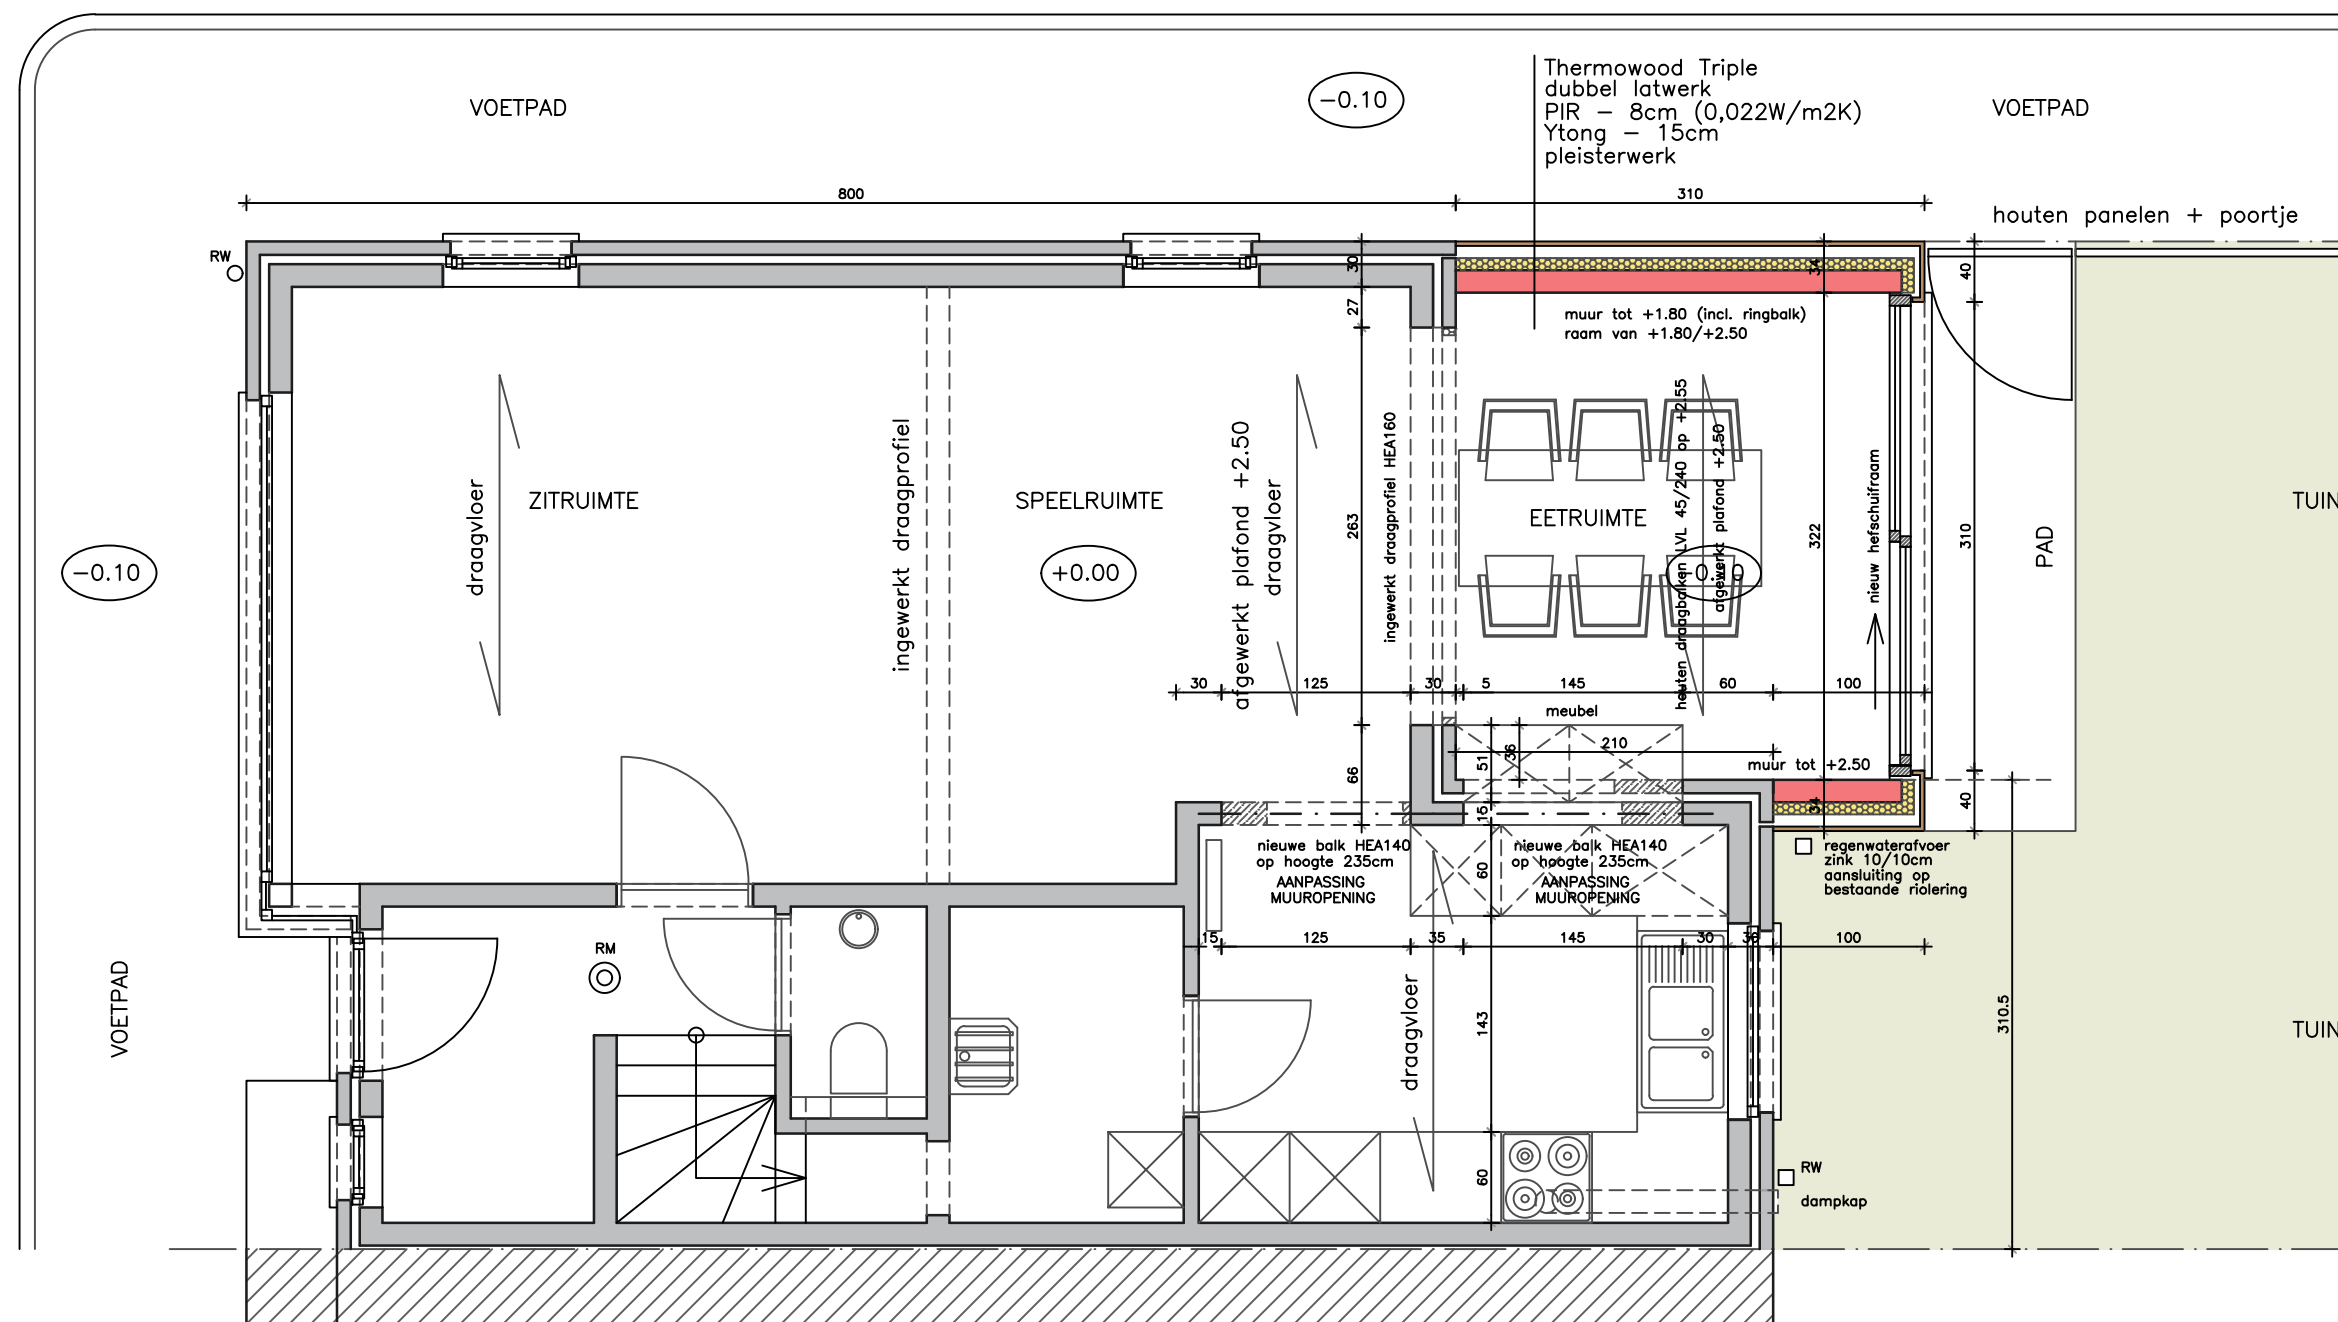

**ZIE BIJZONDERE
VOORWAARDE(N)**

TEXTIELSTRAAT

HORizontALE DOORSNEDEN TPV RAAM ZIJGEVEL

VIRGINIASTRAAT

dossier	JANSSENS	OMGEVINGSAANVRAAG	datum	01/02/26
plannummer	P_N_01	plan NIEUWE TOESTAND GELIJKVLOERS	schaal	1/50