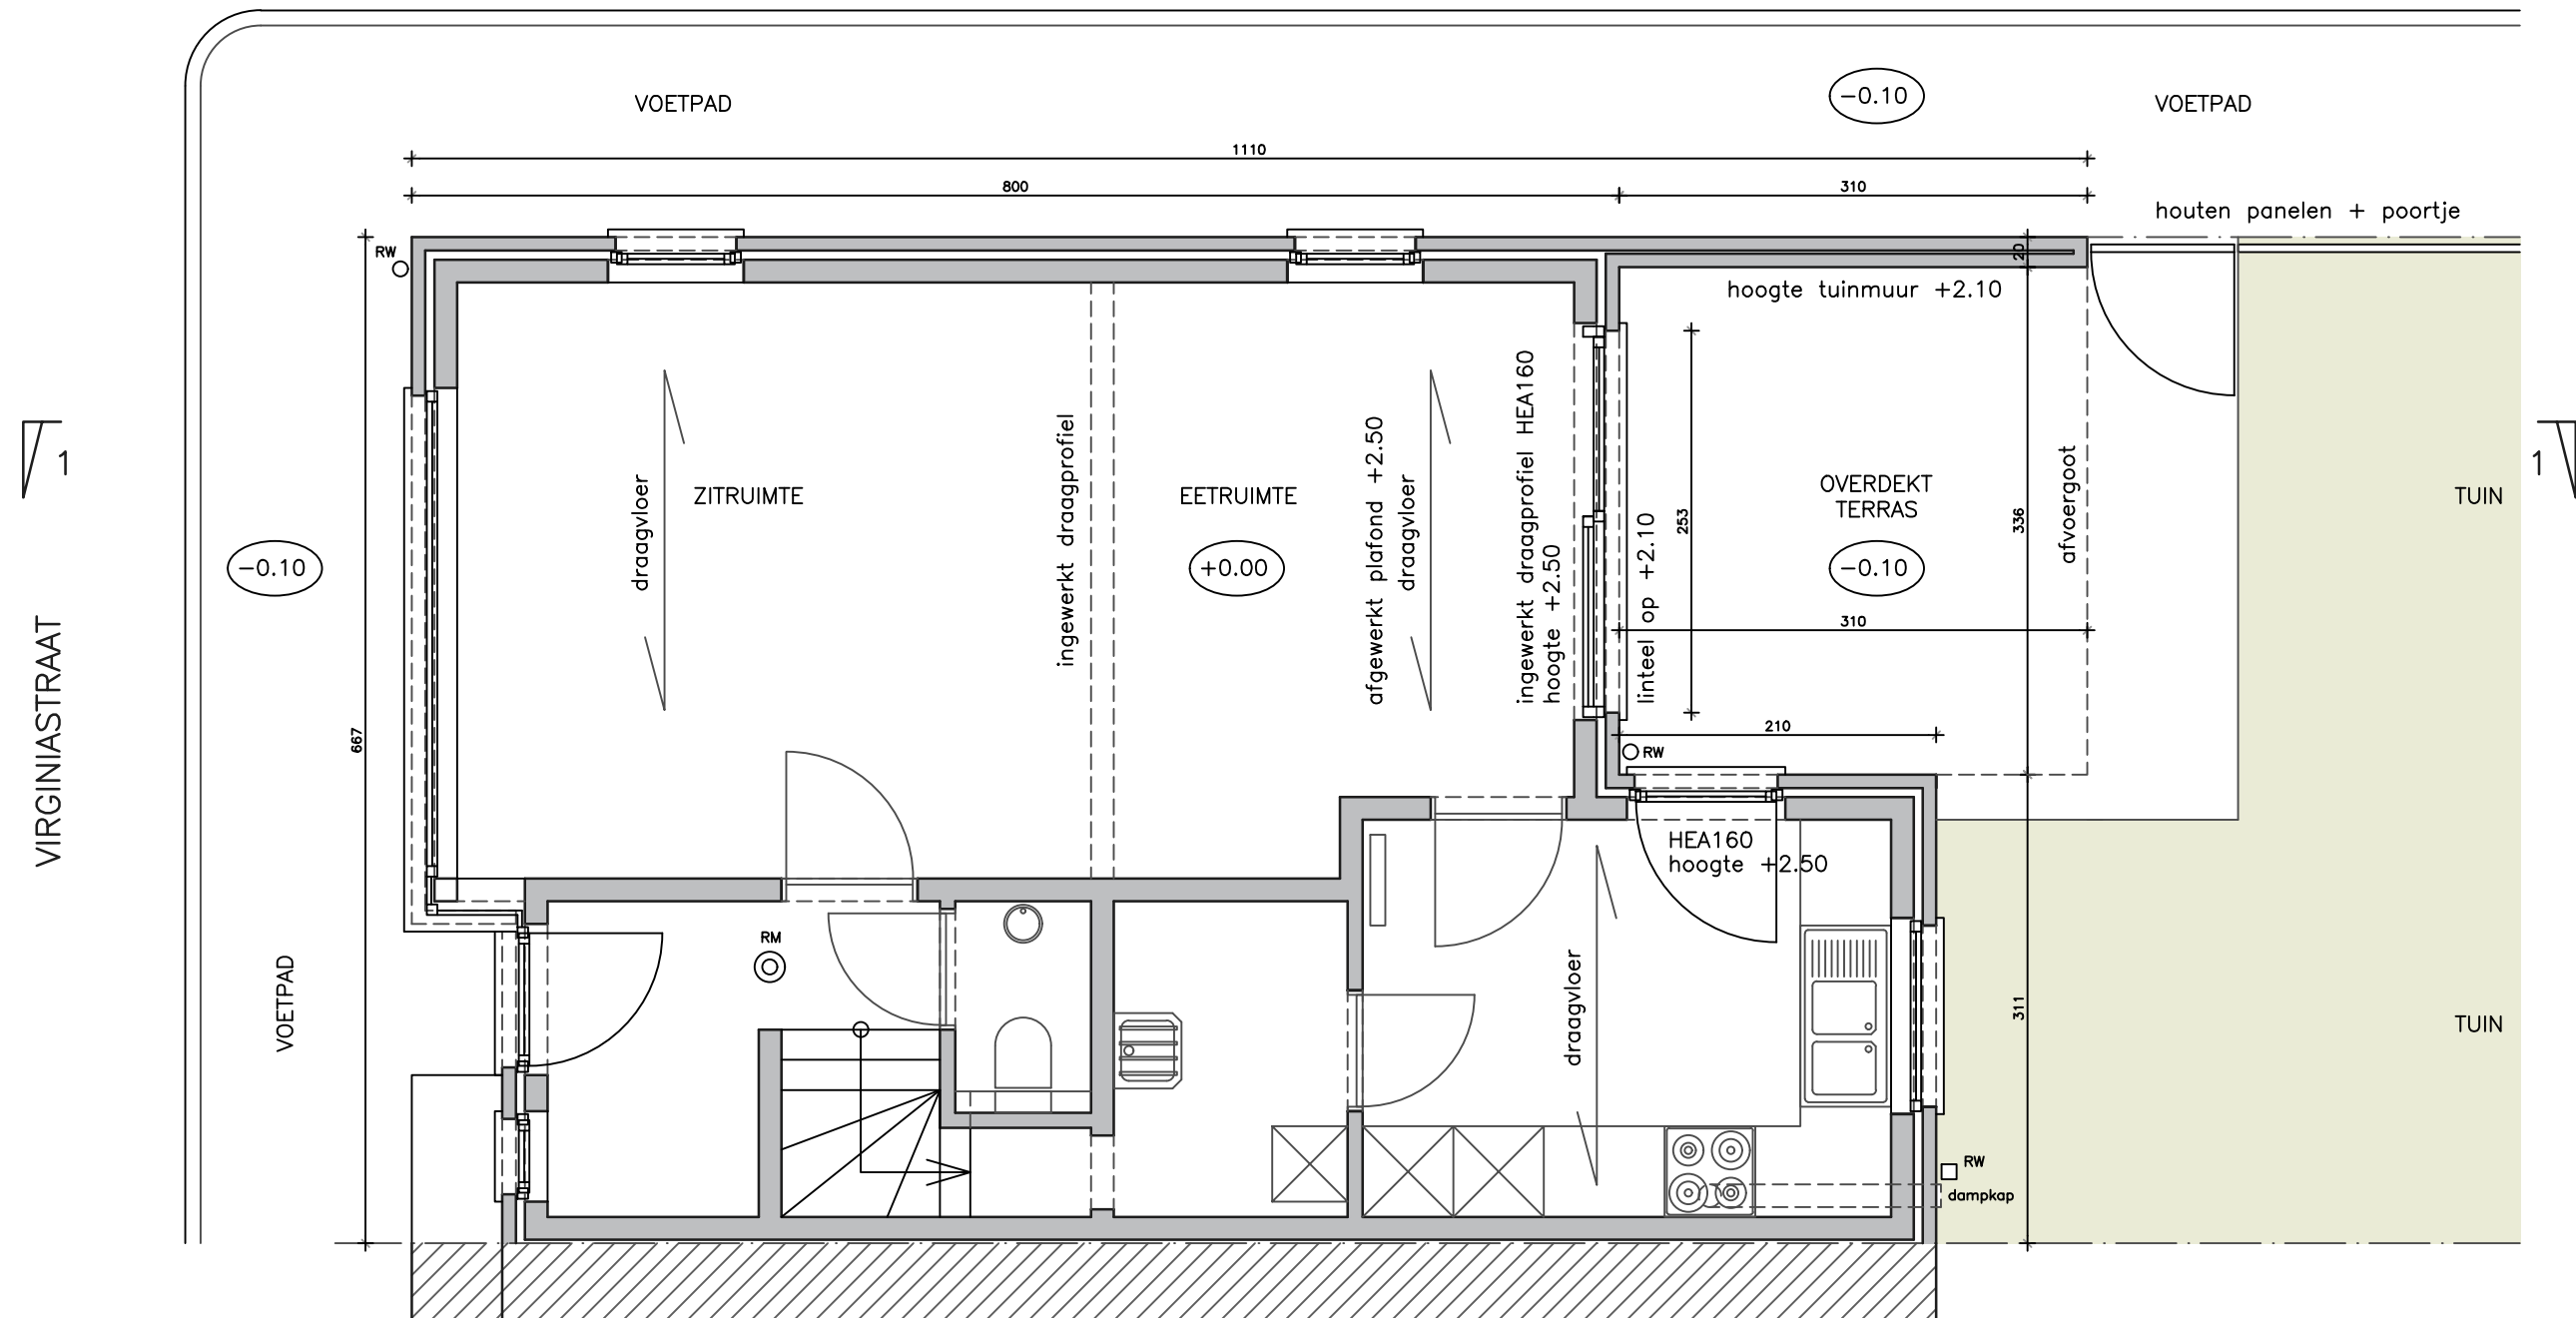

TEXTIELSTRAAT

dossier JANSSENS	OMGEVINGSAANVRAAG	datum 01/02/26
plannummer P_B_01	plan BESTAANDE TOESTAND GELIJKVLOERS	schaal 1/50