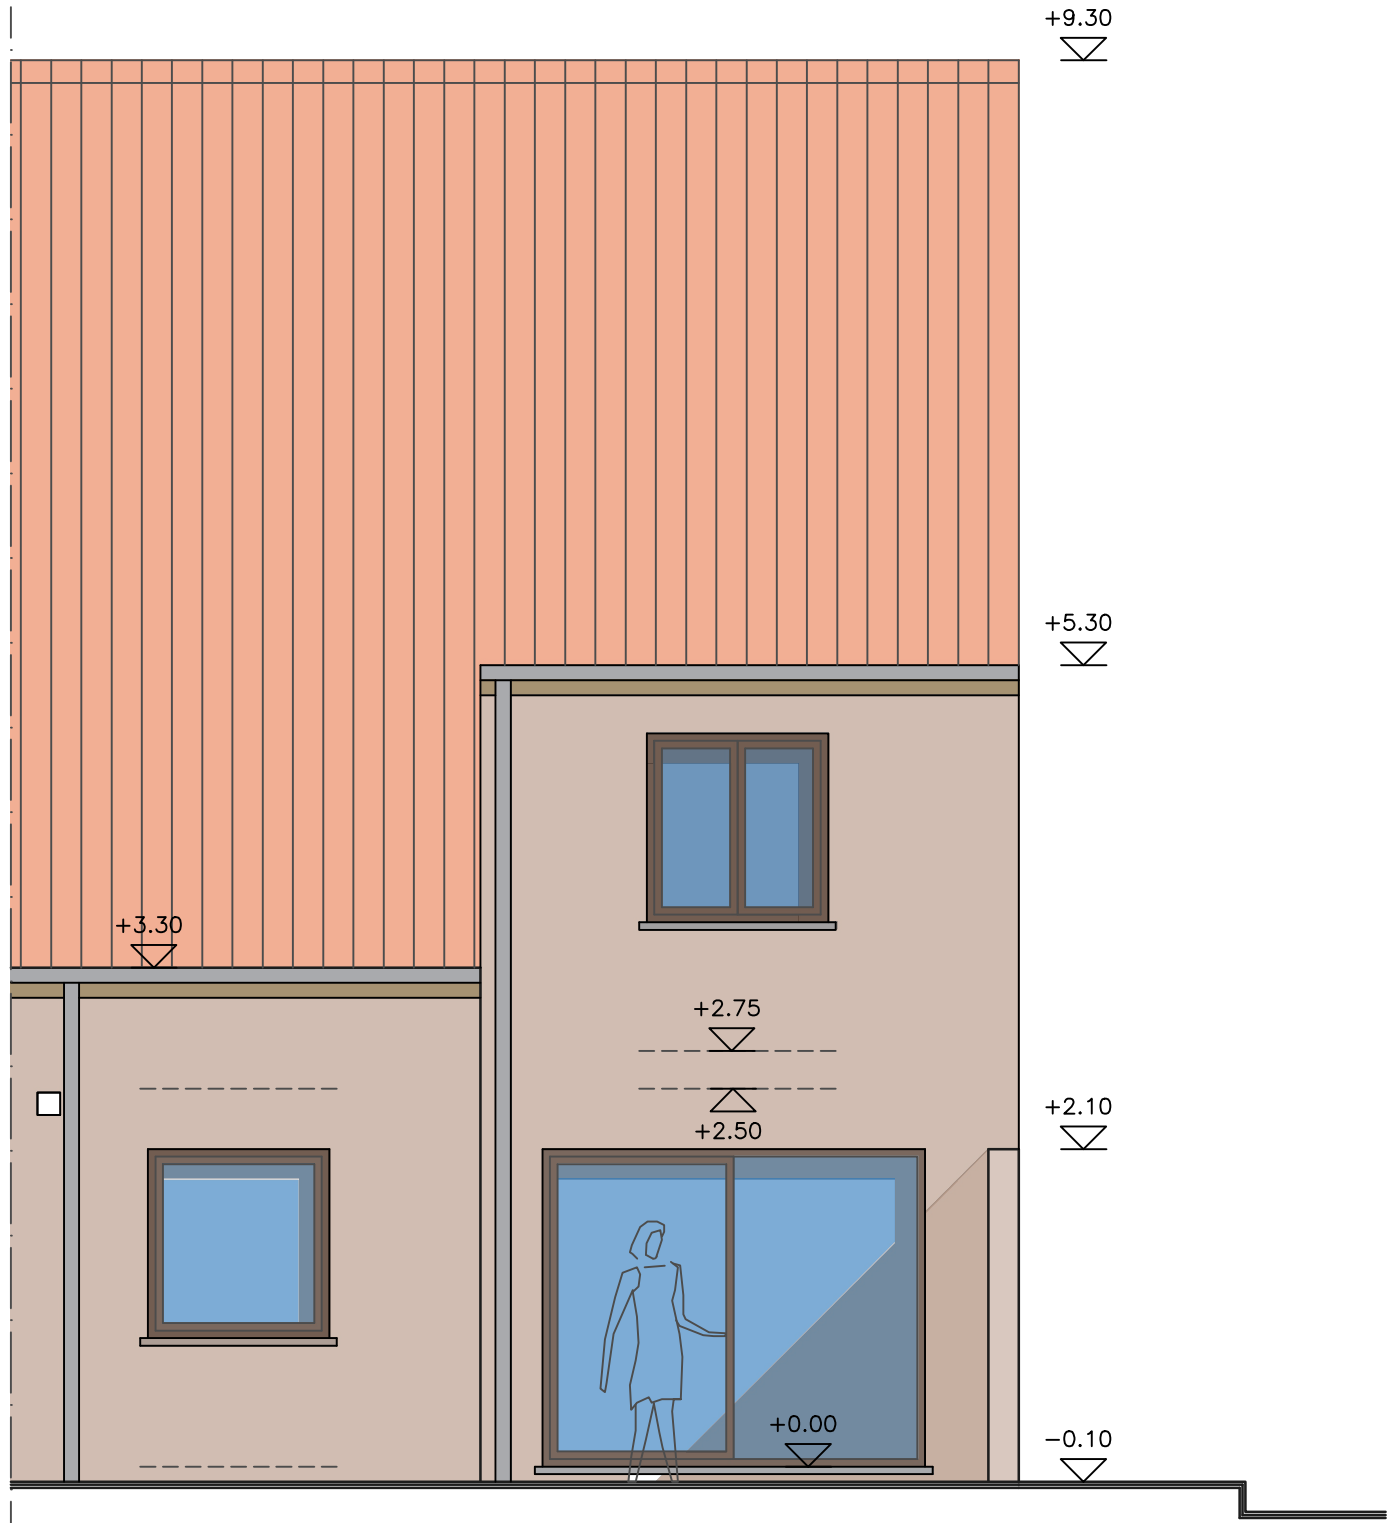

a r c h i t e c t e n b u r e a u  
g i o v a n n i d e c l e r c q

Hundelgemsesteenweg 3 – bus 8  
9820 MERELBEKE

giovanni@dvdarchitecten.be  
GSM : 0476/30.80.59

dossier JANSSENS	OMGEVINGSAANVRAAG	datum 01/02/26
plannummer G_B_01	plan BESTAANDE TOESTAND ACHTERGEVEL	schaal 1/50