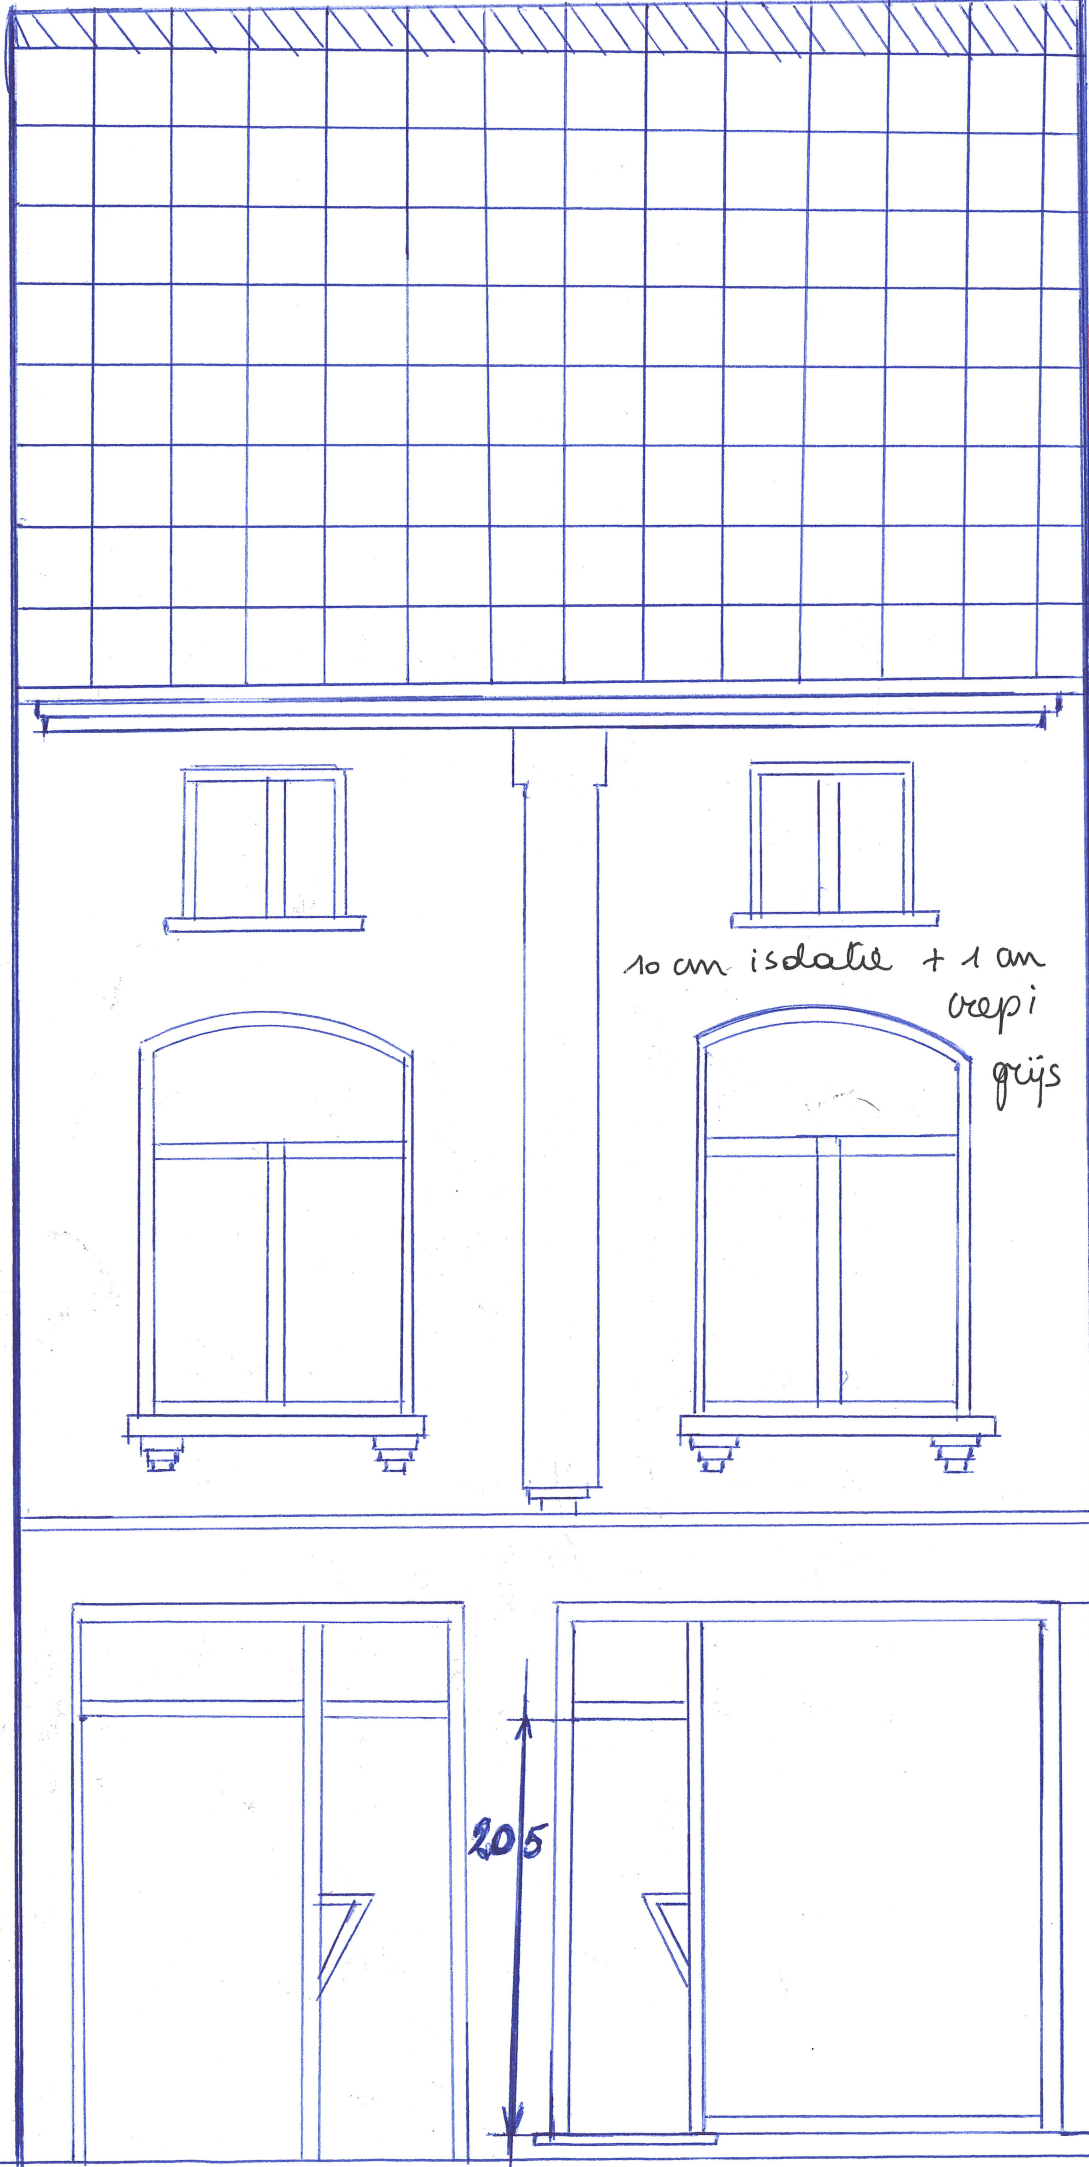

voorgevel  
nieuwe toestand

**ZIE BIJZONDERE  
VOORWAARDE(N)**

10 cm isolatie + 1 cm  
oepi grijs

205

241