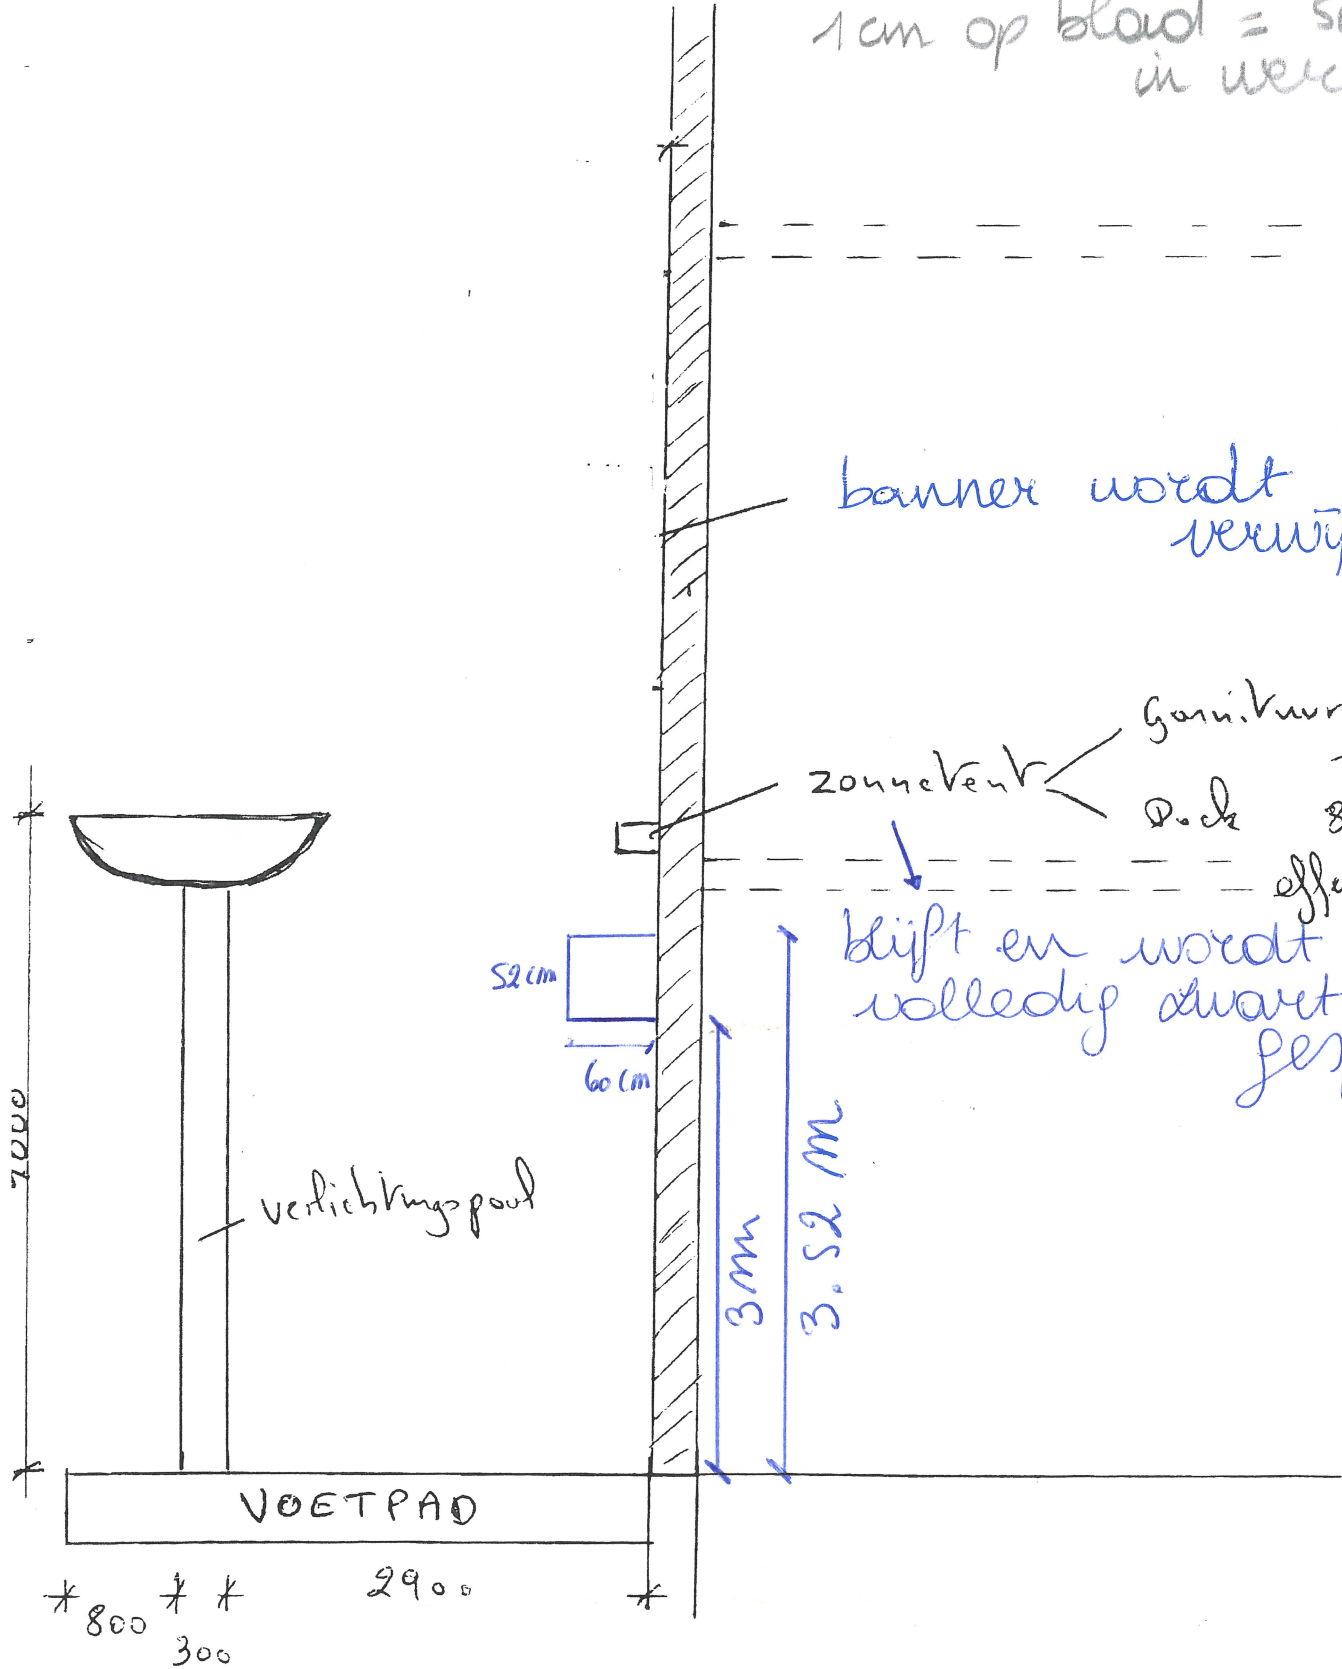

Doorsnede grond

nieuwe toestand.
Vlaanderenstraat 127

schaal 1/50

1cm op blad = 50 cm
in werkelijkh.

banner wordt
vervuld

Zonnevent
Garnituur Raf
2013 mat
Pack 8203

effen grijs
blijft en wordt
volledig zwart
gespoten

Handwritten signature