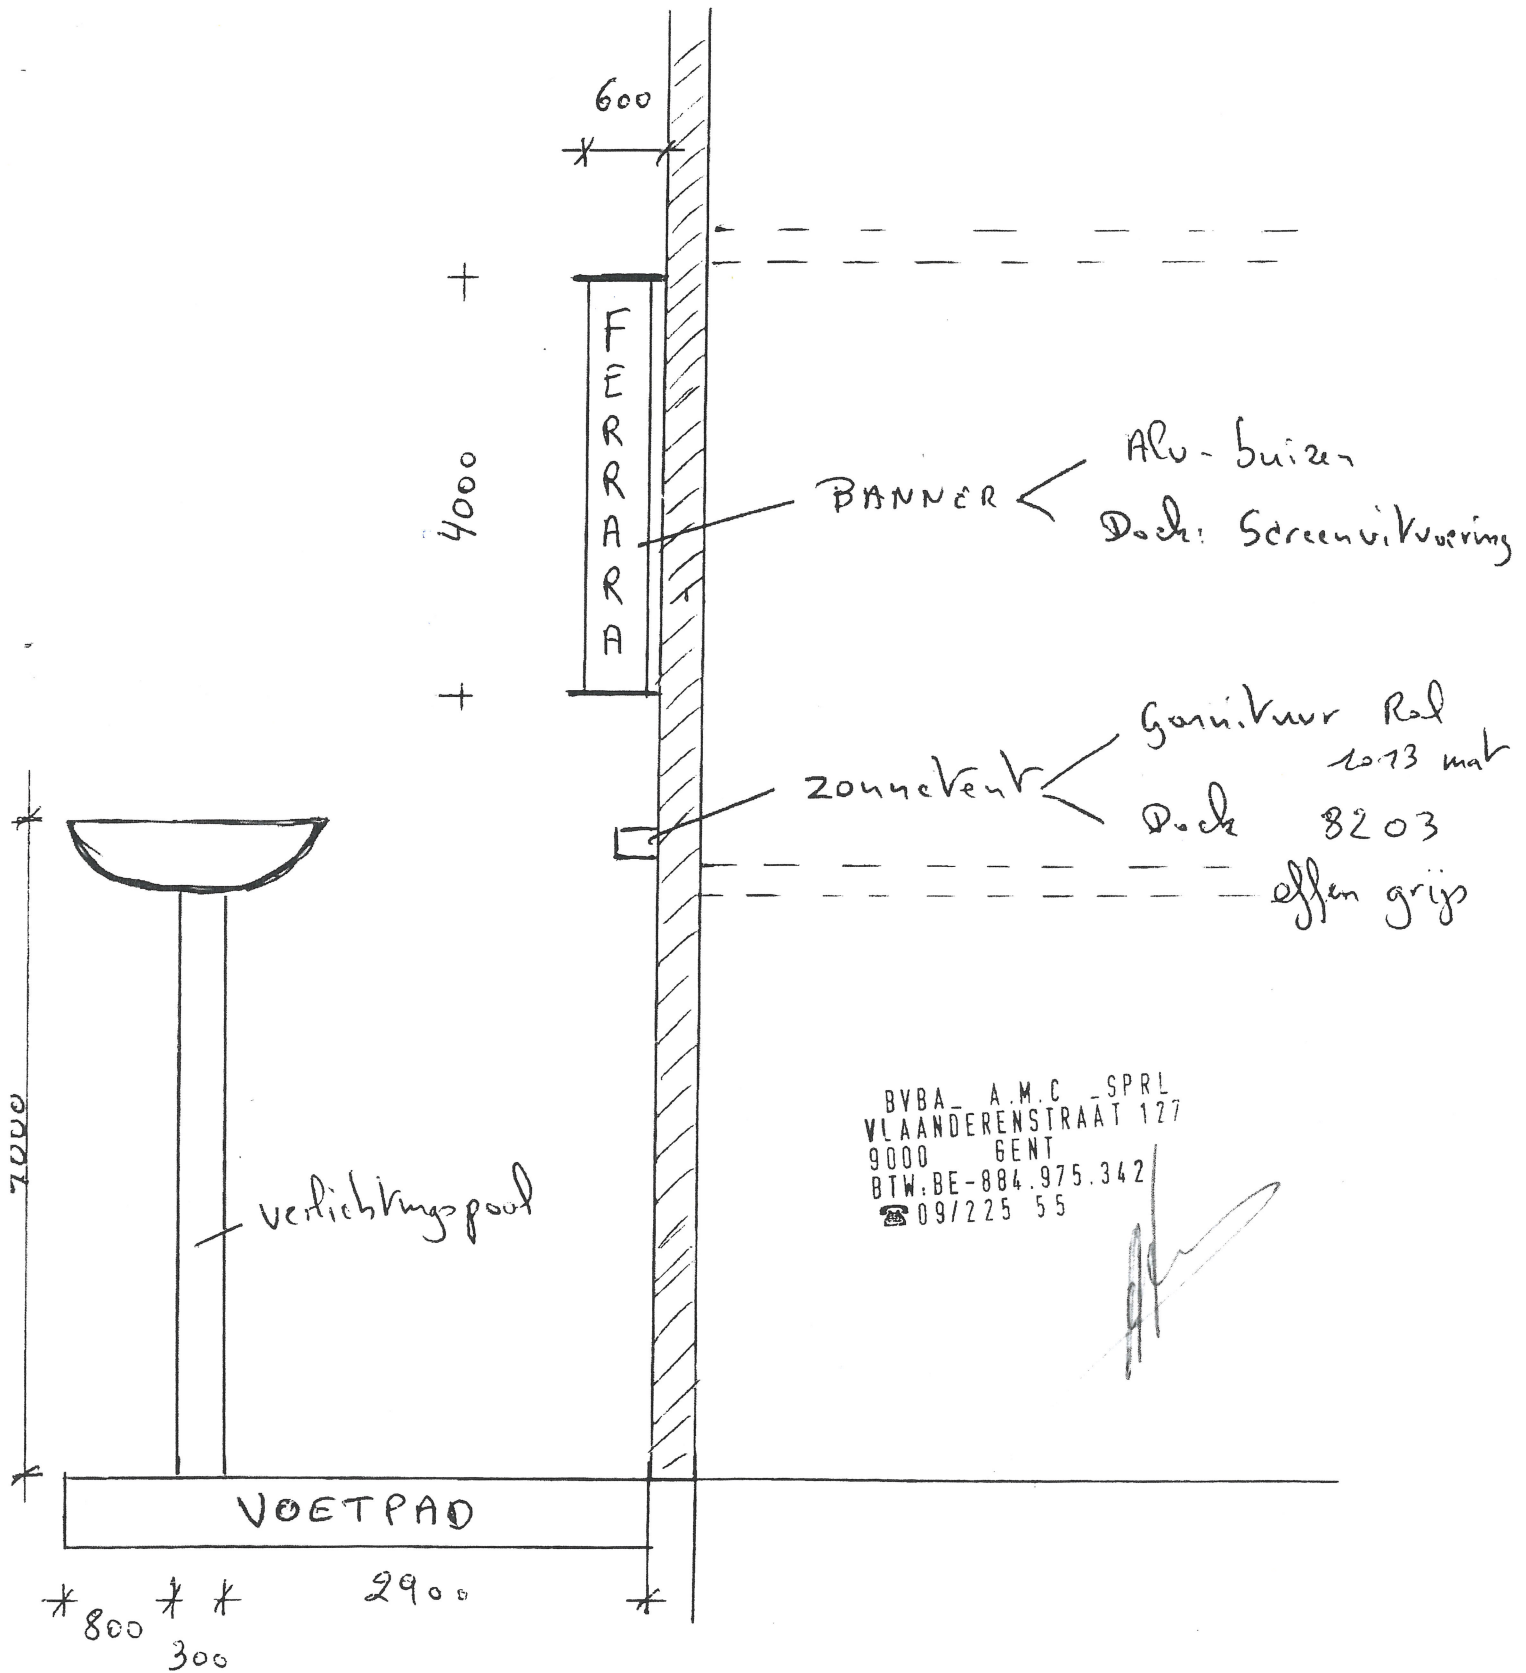

Doorsnede gevel

Bestaande toestand.
Vlaanderenstraat 127

BVBA - A.M.C. - SPRL
 VLAANDERENSTRAAT 127
 9000 GENT
 BTW: BE-884.975.342
 ☎ 09/225 55