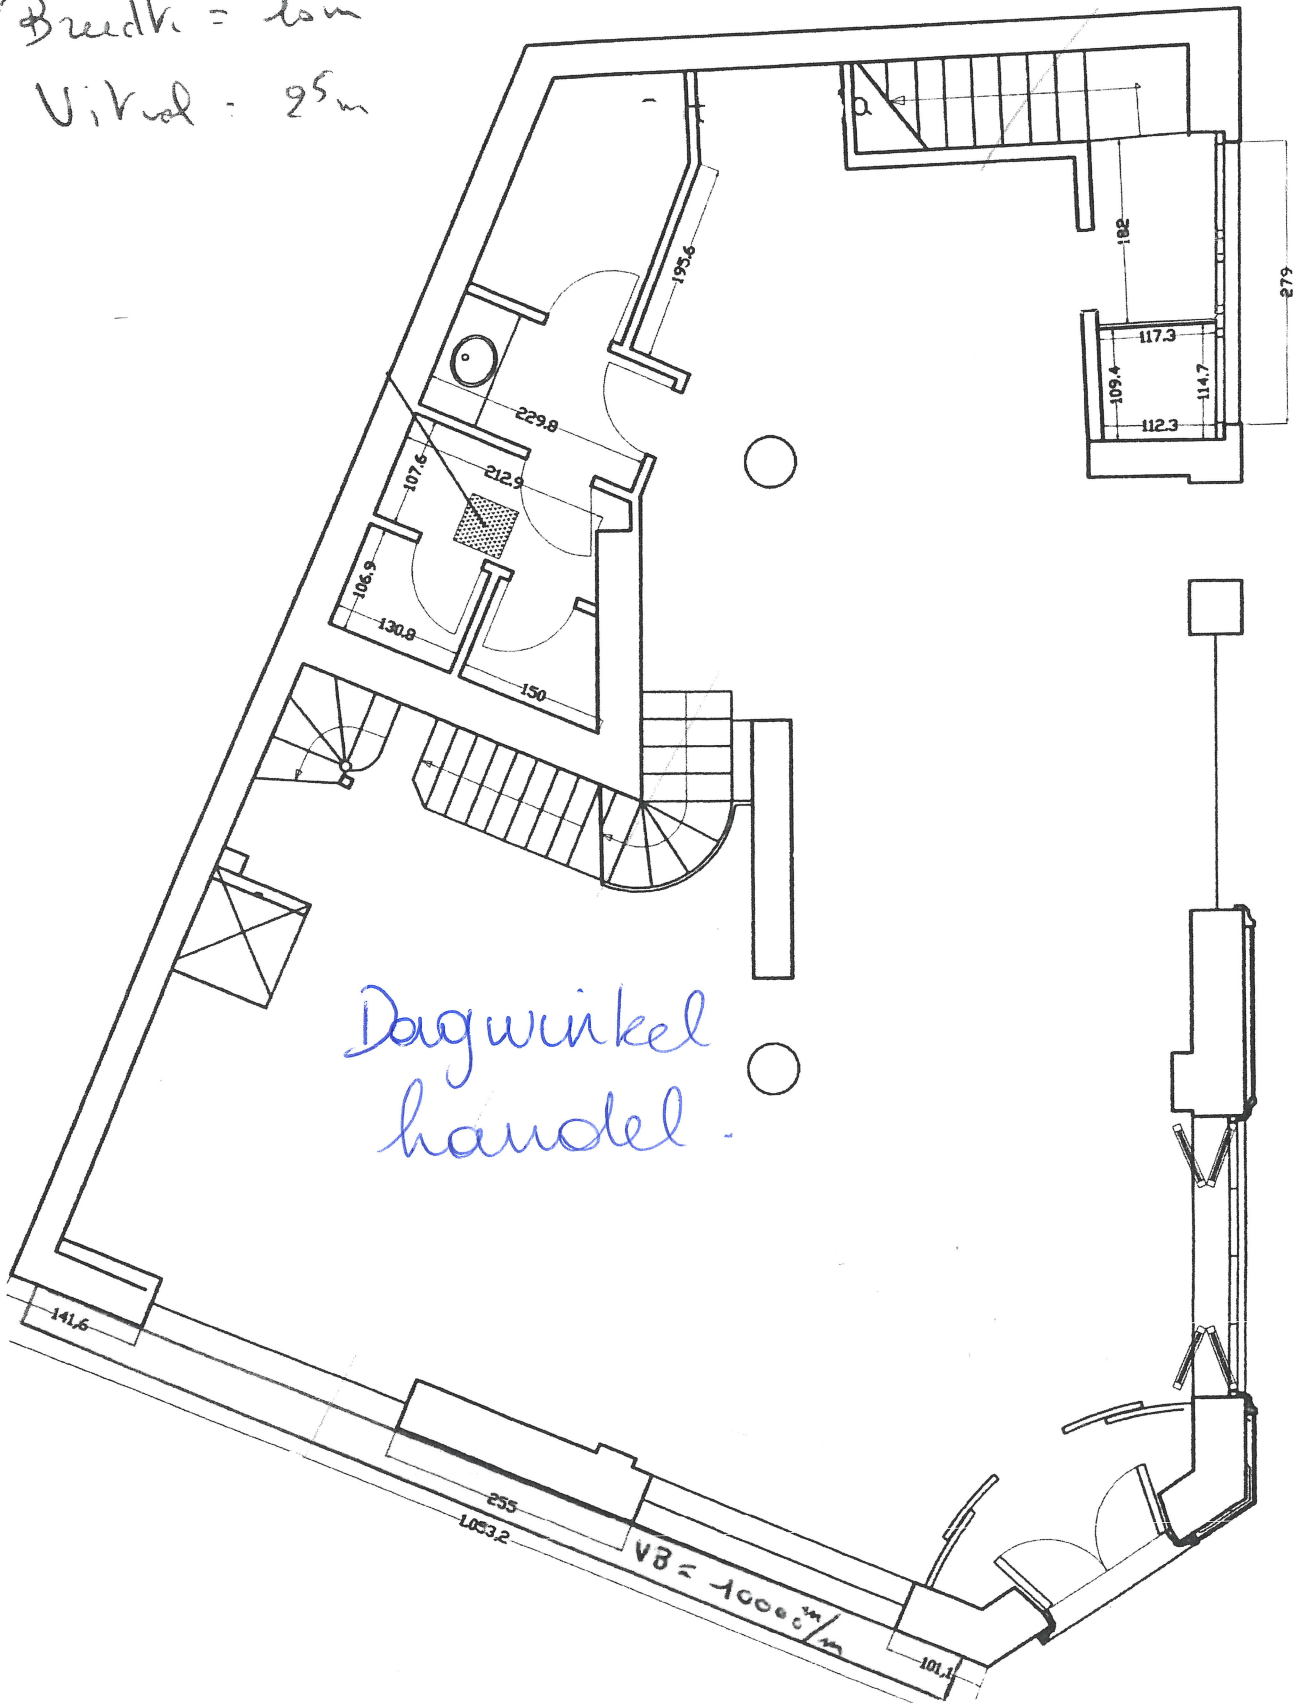

Zonnepanelen: Garnituur: Rel 1013 mat
Als
Dak: 8203 effen grip (zoals schijnwiel)
nieuwe Toestand

Breedte = 10m
Uitval = 25m

[Handwritten signature]