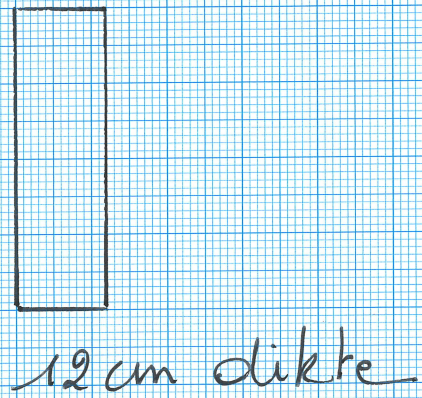

detailtekening  
hoofde publiciteit  
Scheepenvijverstraat  
schaal 1/100.

Leo