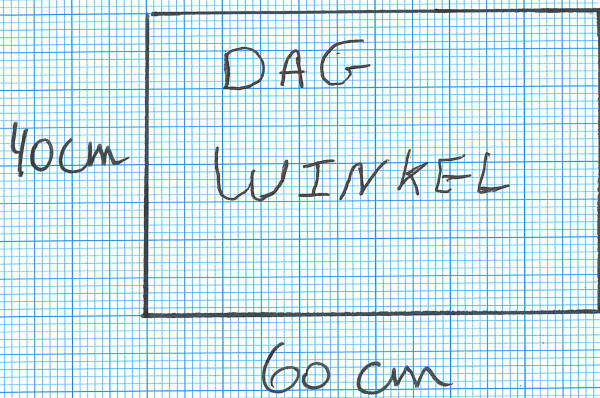

detailtekening  
hoofde publiciteit  
Scheepenvijverstraat  
schaal 1/100.

Leo