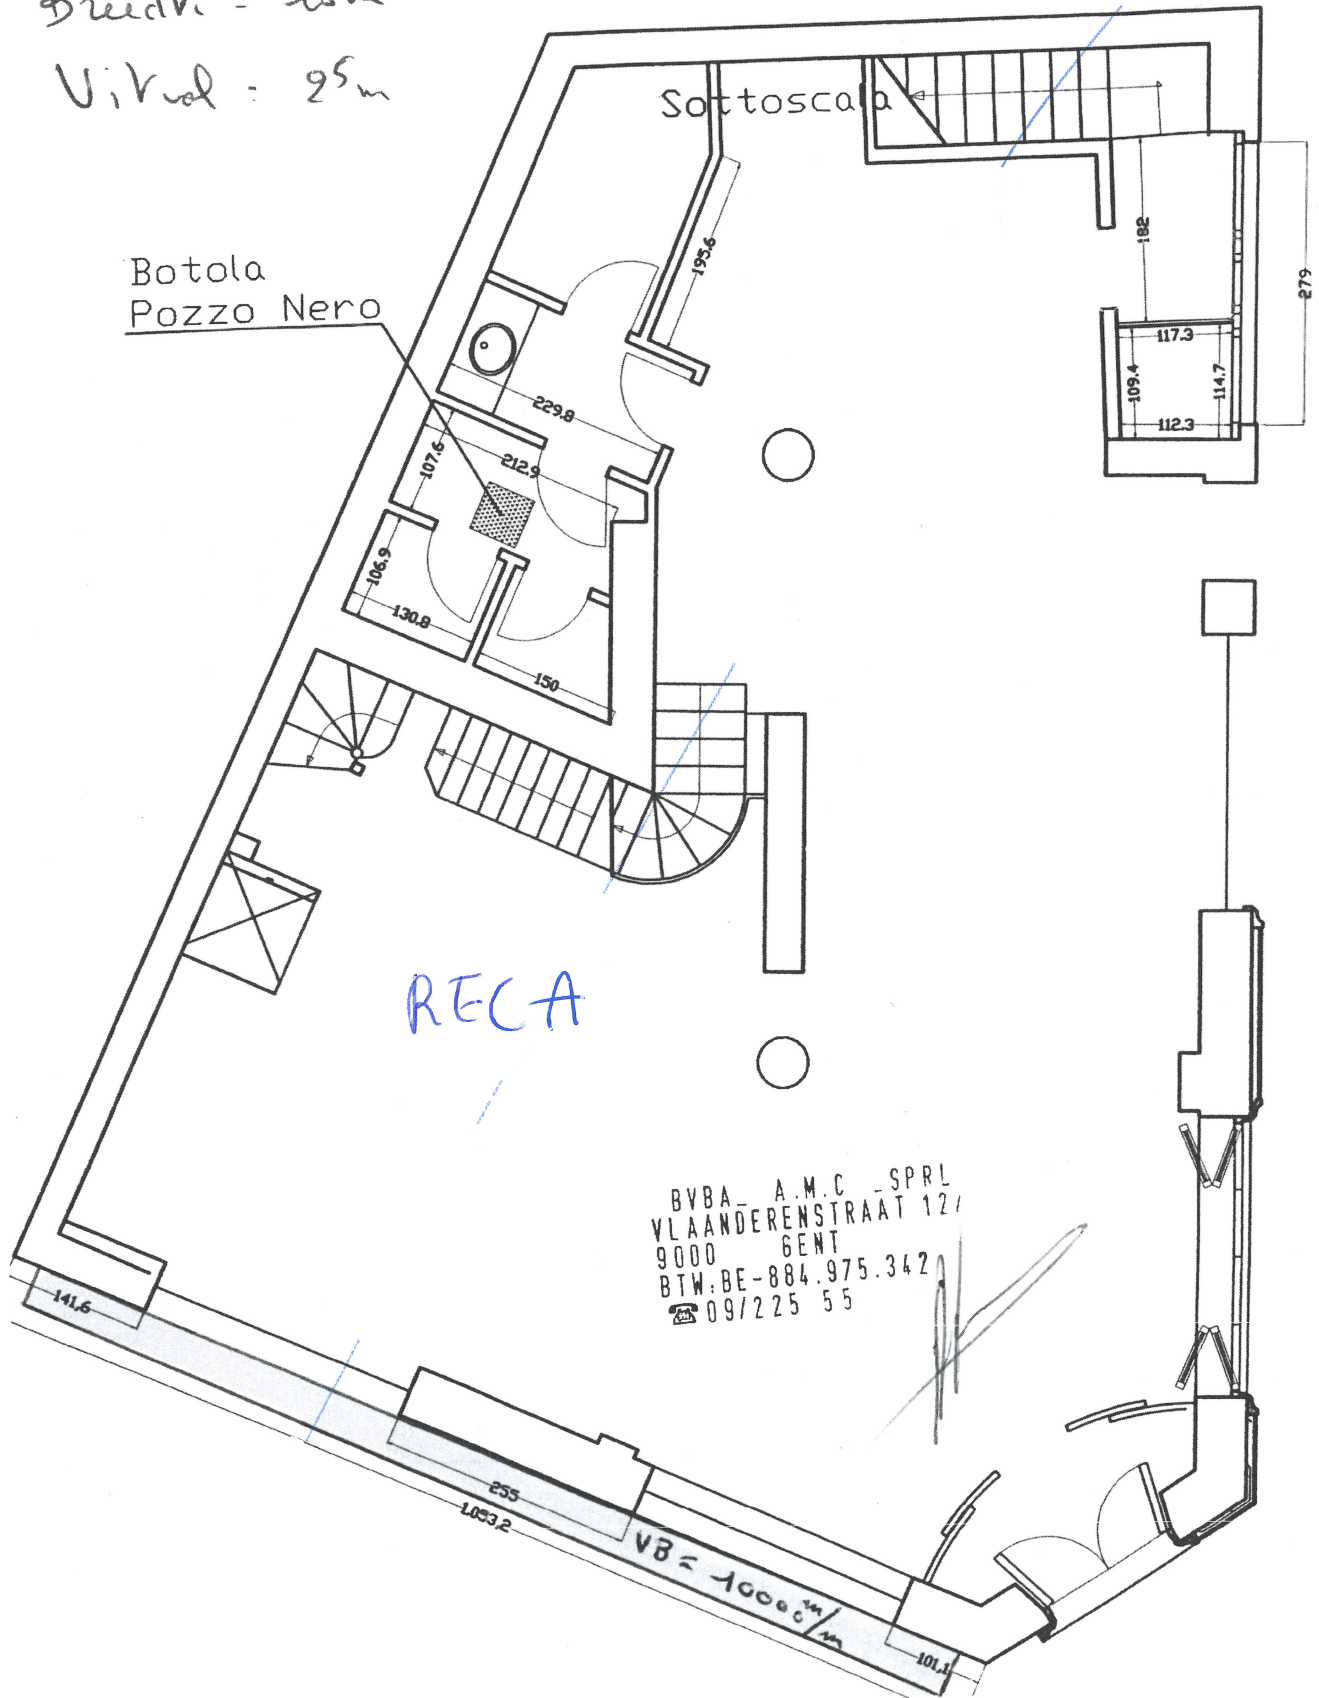

Zonnetent:

Garrituur: Rel 1013 mat
Als

Dak: 8203 effen gras (zoals schryfwak)

BESTAANDE Toestand

Breedte = 10m

Uitval = 25m

BVBA - A.M.C. - SPRL
 VLAANDERENSTRAAT 121
 9000 GENT
 BTW: BE-884.975.342
 ☎ 09/225 55