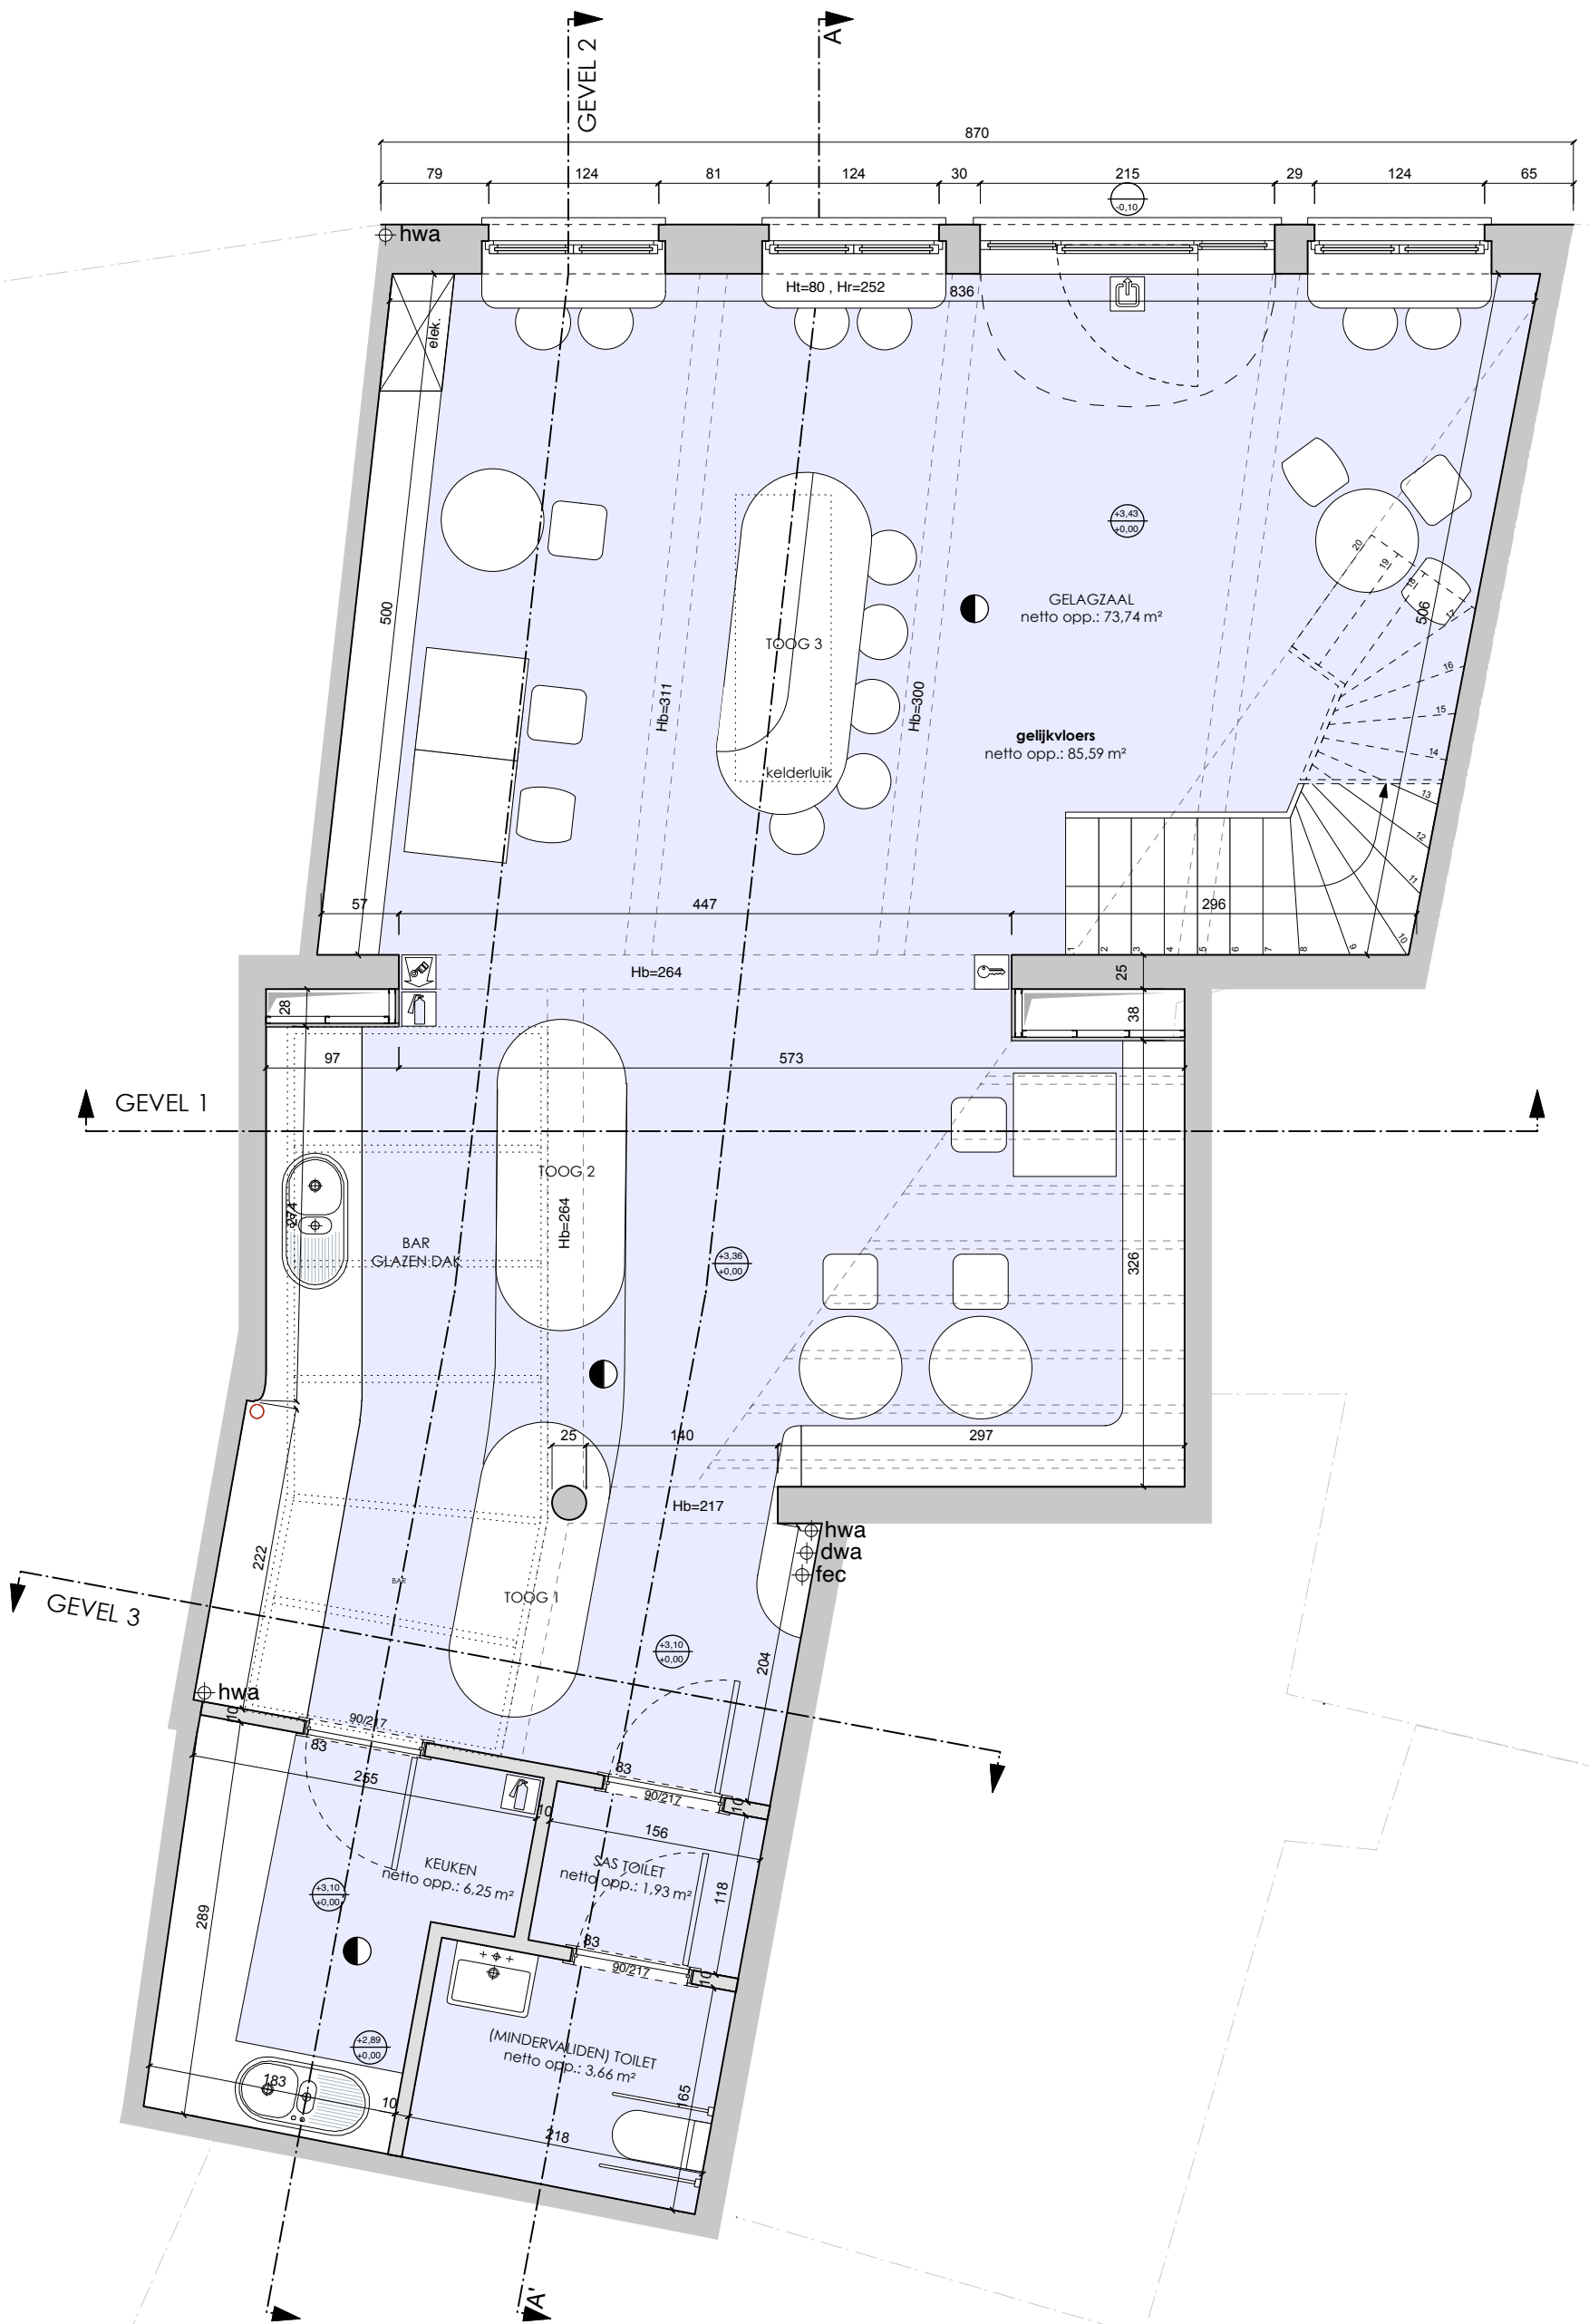

GELIJKVLOERS

ASA
Ateliervoor Stedelijke
Architectuur Gent
Multiprofessioneel Architectenverenigingschap BV o.v.v. BVBA
Vijfwegdijkstraat 21b - 9000 Gent - Tel: +32 (0)9 299 45 55
info@asagent.be - www.asagent.be

ontwerp	Grand Cafe The Kid
bouwhaar	VZW Habbekrats
adres	Edward Anseeleplein 2, 9000 Gent
nr. kadaster	2e afd., sectie B, nr. 417

schaal	1/50
getekend door	GuD / E.Y.
datum	20/11/2025
plannr.	Gelijkvloers nieuwe toestand
ref.nummer	25-451