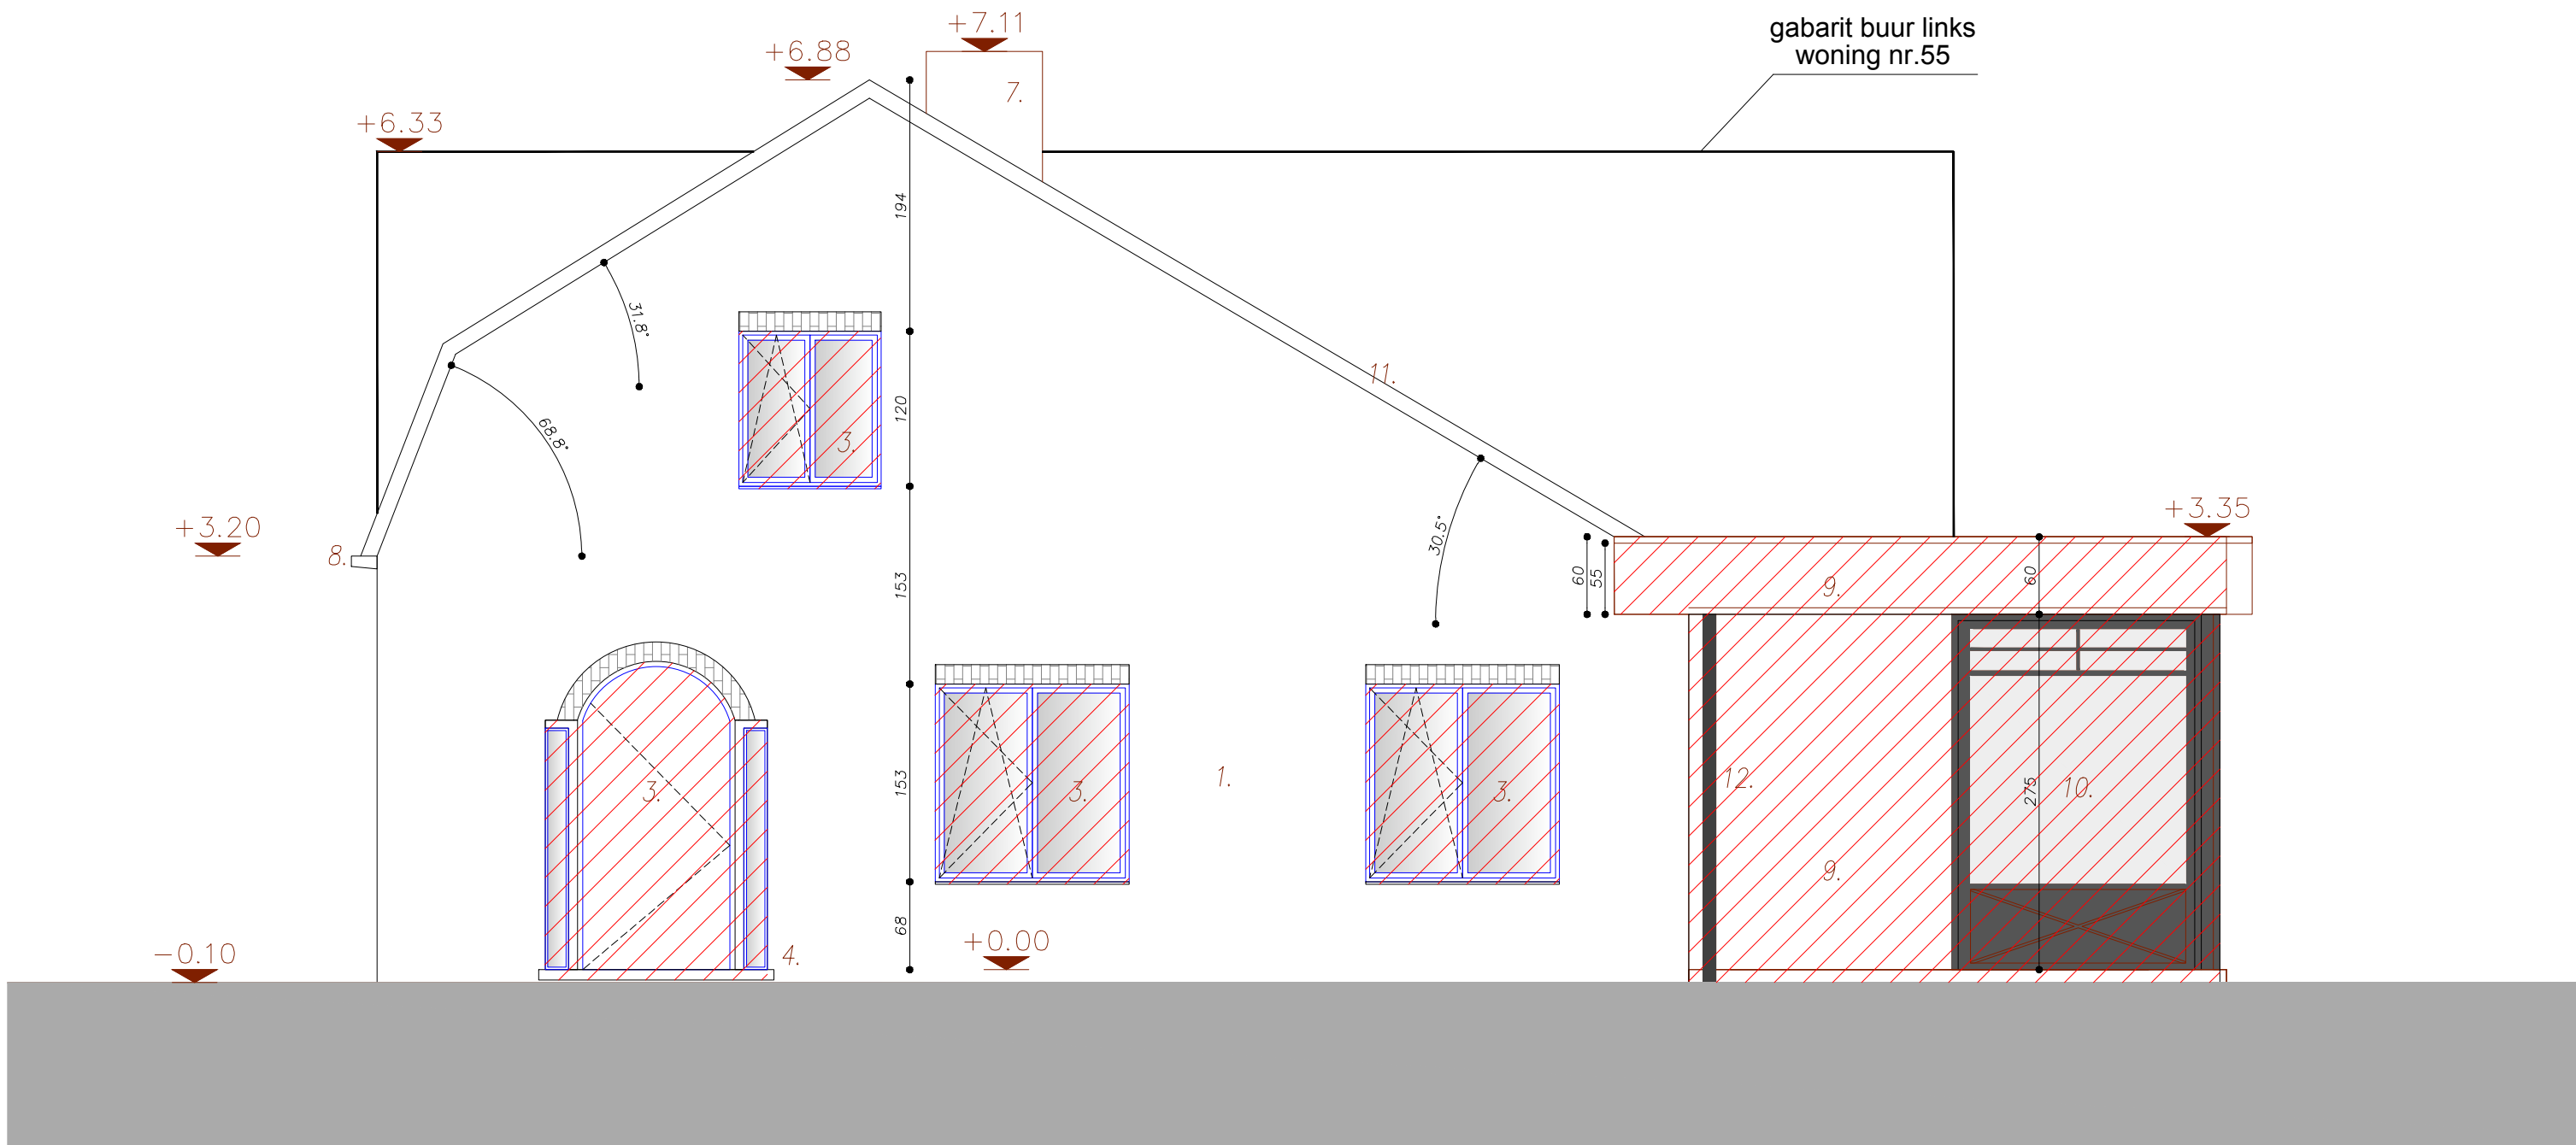

PROJECT: Verbouwen van een halfopen ééngezinwoning		STADIUM: AANVRAAG OMGEVINGSVERGUNNING	
ADRES: Maalderijstraat 57, 9040 Sint-Amandsberg		DOSSIER 184	
ONTWERPER: Bart Van Beversluys Architectenbureau BV Antoon Catriestraat 7 - 9031 Drogen		OPDRACHTGEVER : Mvr. Martine Haché	
telefoon 0475 85 36 96 e-mail info@ar-bvb.be		PLAN: ZIJGEVEL BESTAANDE TOESTAND	VERSIE BA_G_B_2
		DATUM 03/10/2025	SCHAAL 1:50

Dicht te gemetsen met modulesteen

ALLE AFMETINGEN TER PLAATSE NA TE ZIEN