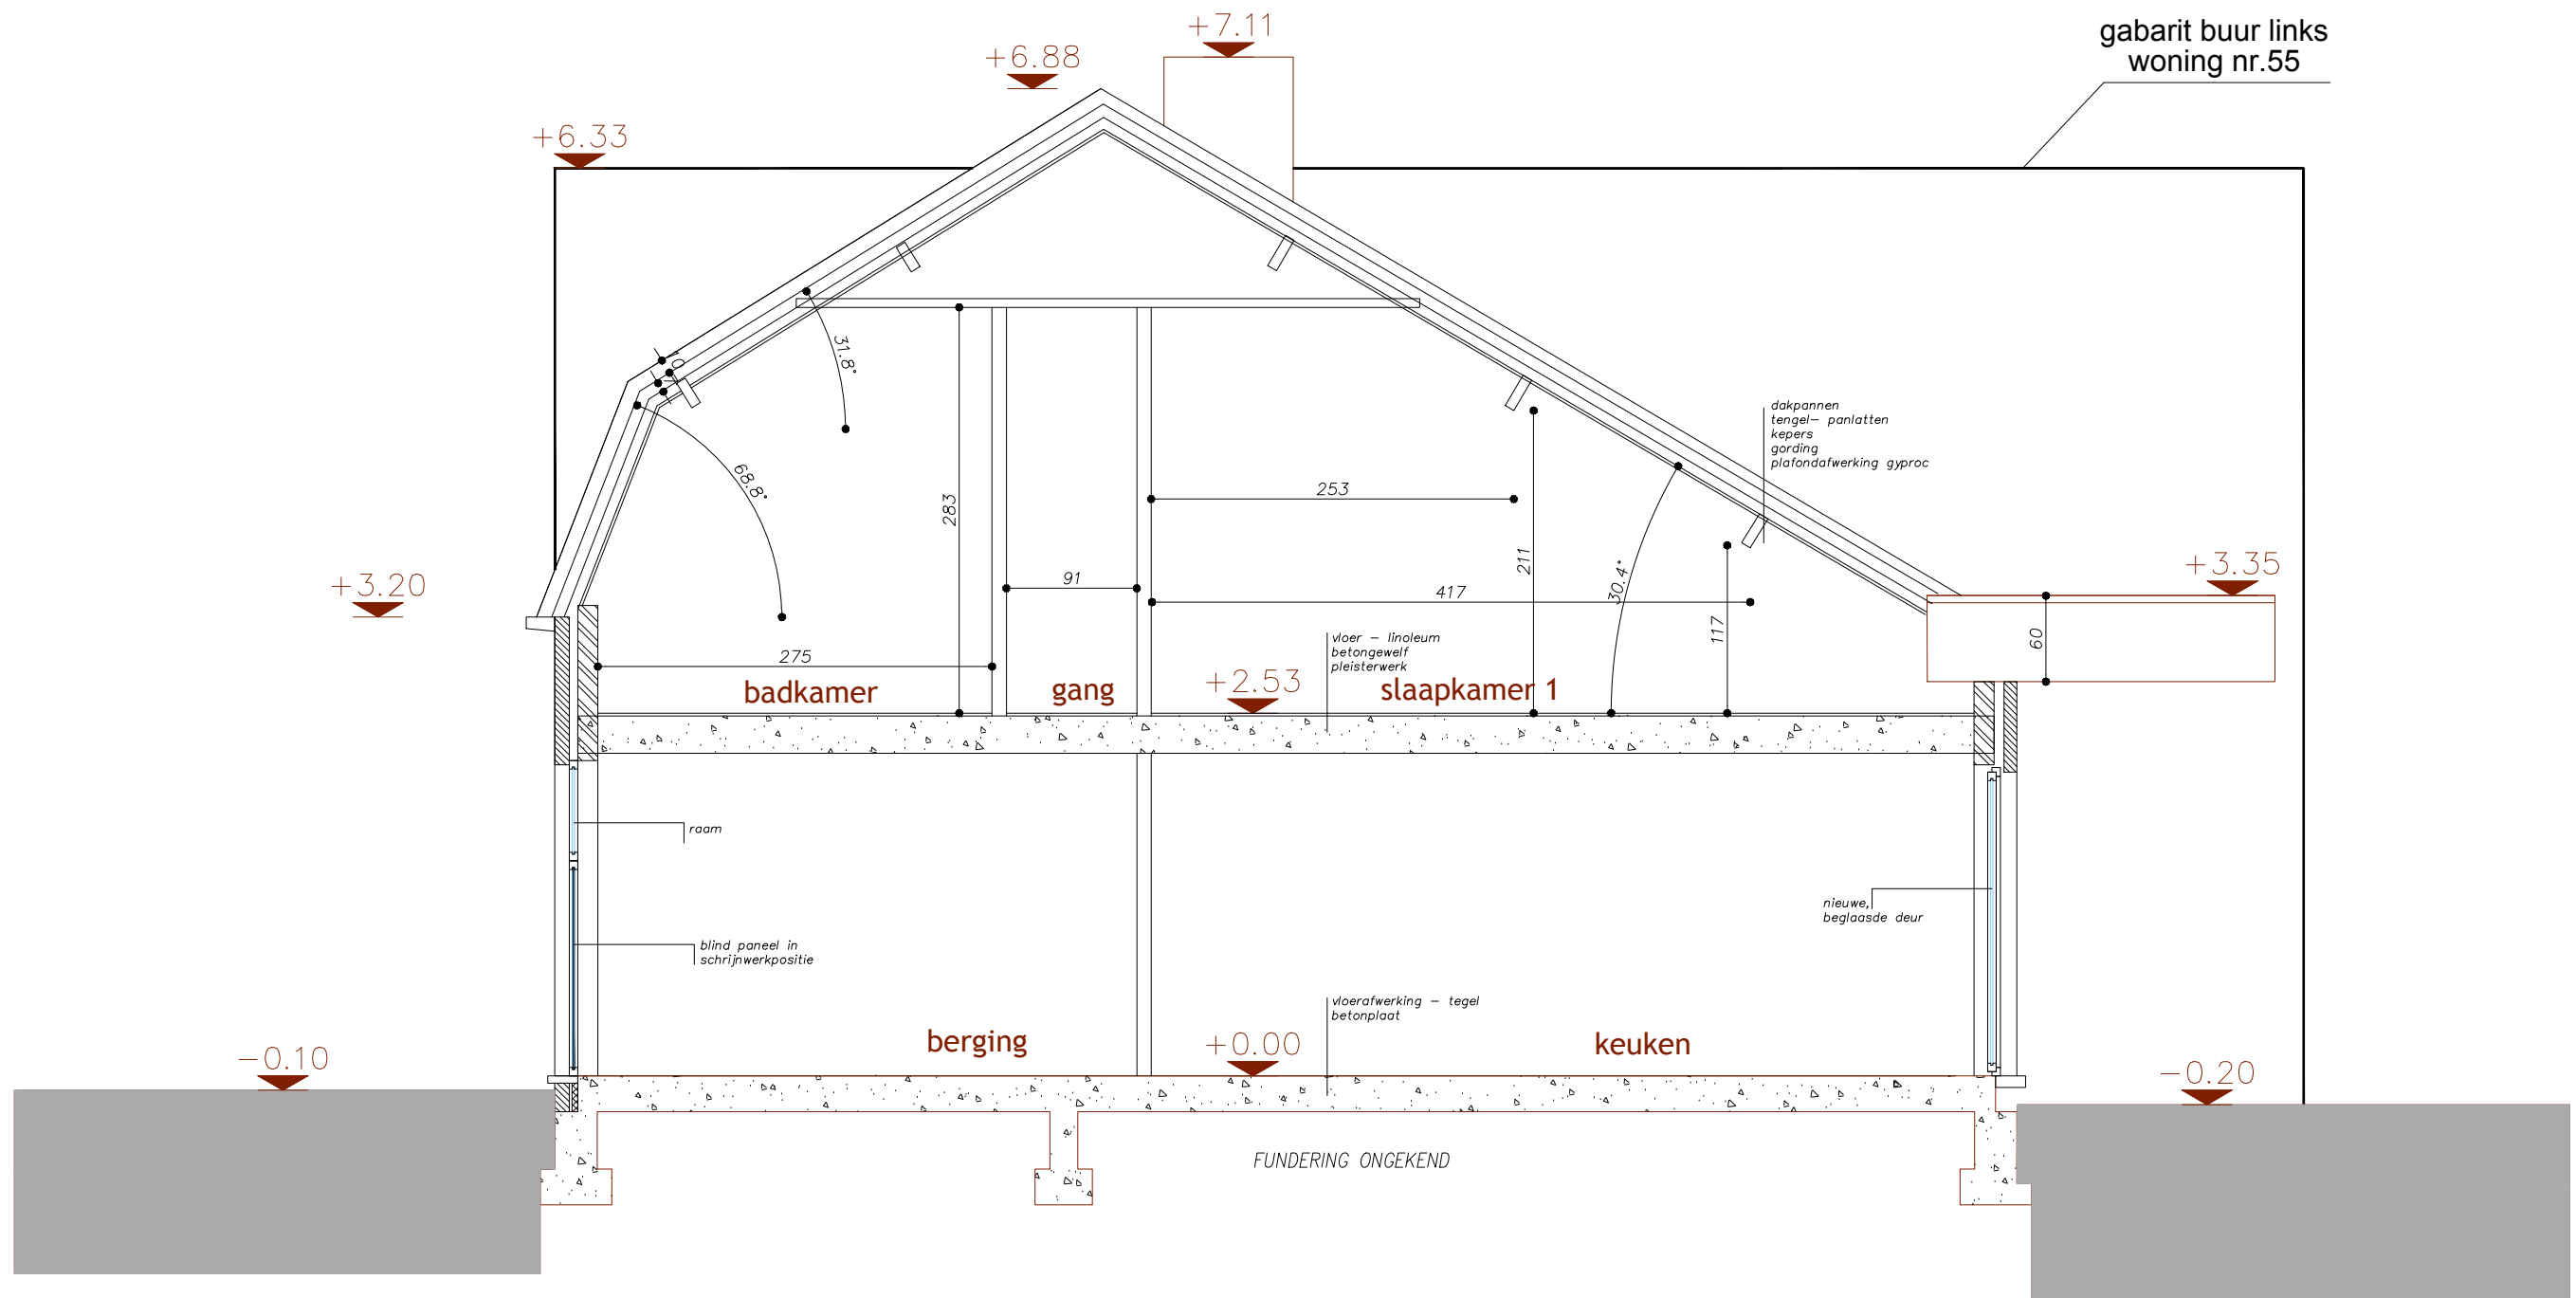

PROJECT: Verbouwen van een halfopen ééngezinswoning		STADIUM: AANVRAAG OMGEVINGSVERGUNNING	
ADRES: Maalderijstraat 57, 9040 Sint-Amandsberg		DOSSIER 184	
ONTWERPER: Bart Van Beversluys Architectenbureau BV Antoon Catriestraat 7 - 9031 Drongen		OPDRACHTGEVER : Mvr. Martine Haché	
telefoon 0475 85 36 96	e-mail info@ar-bvb.be	PLAN: SNEDE AA' GEWENSTE TOESTAND	VERSIE BA_S_N_1

ZIE BIJZONDERE  
VOORWAARDE(N)

ALLE AFMETINGEN TER PLAATSE NA TE ZIEN