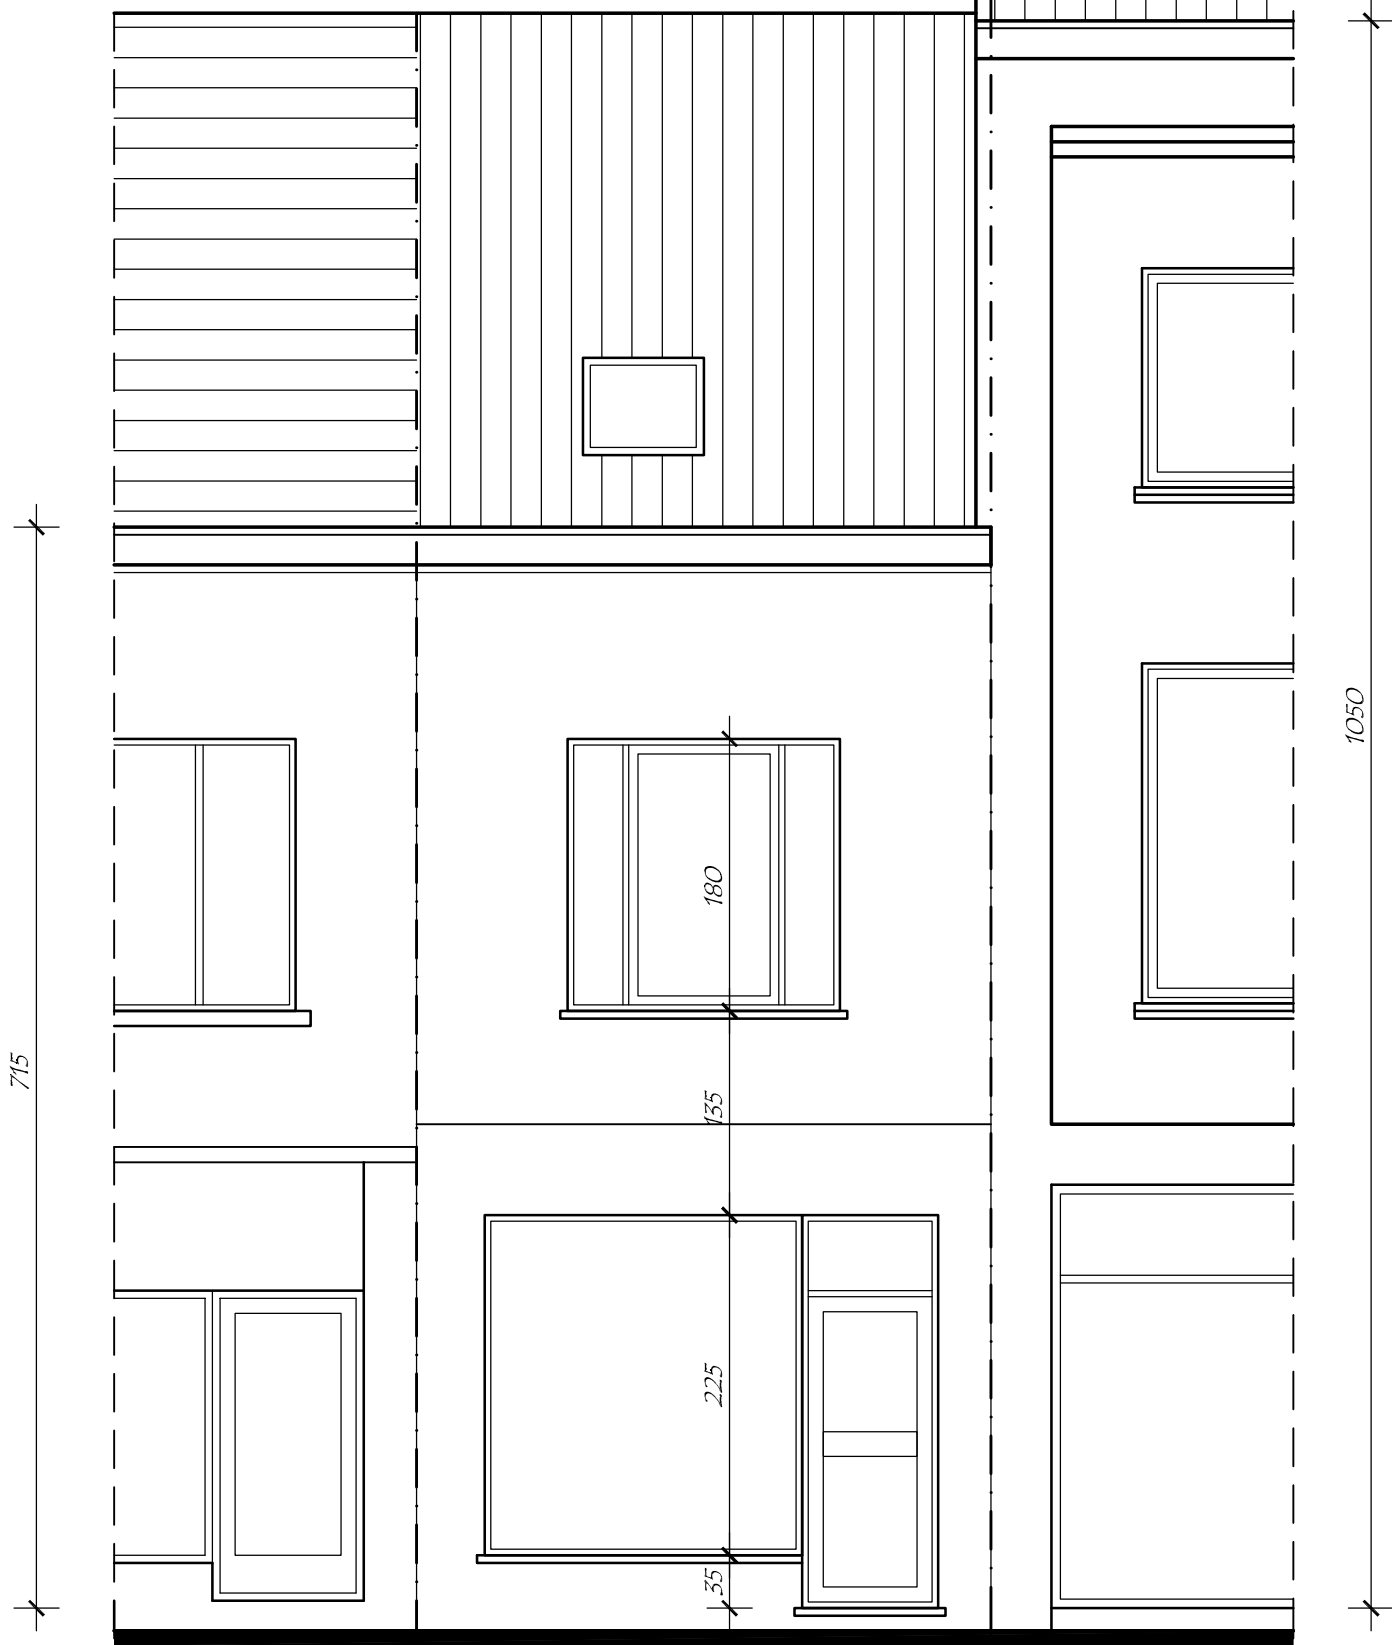

rode dakpannen
bakgoot pvc zwart
gevelsteen rood
schrijnwerk pvc wit
arduin dorpels

VOORGEVEL 1/50

Bestaand