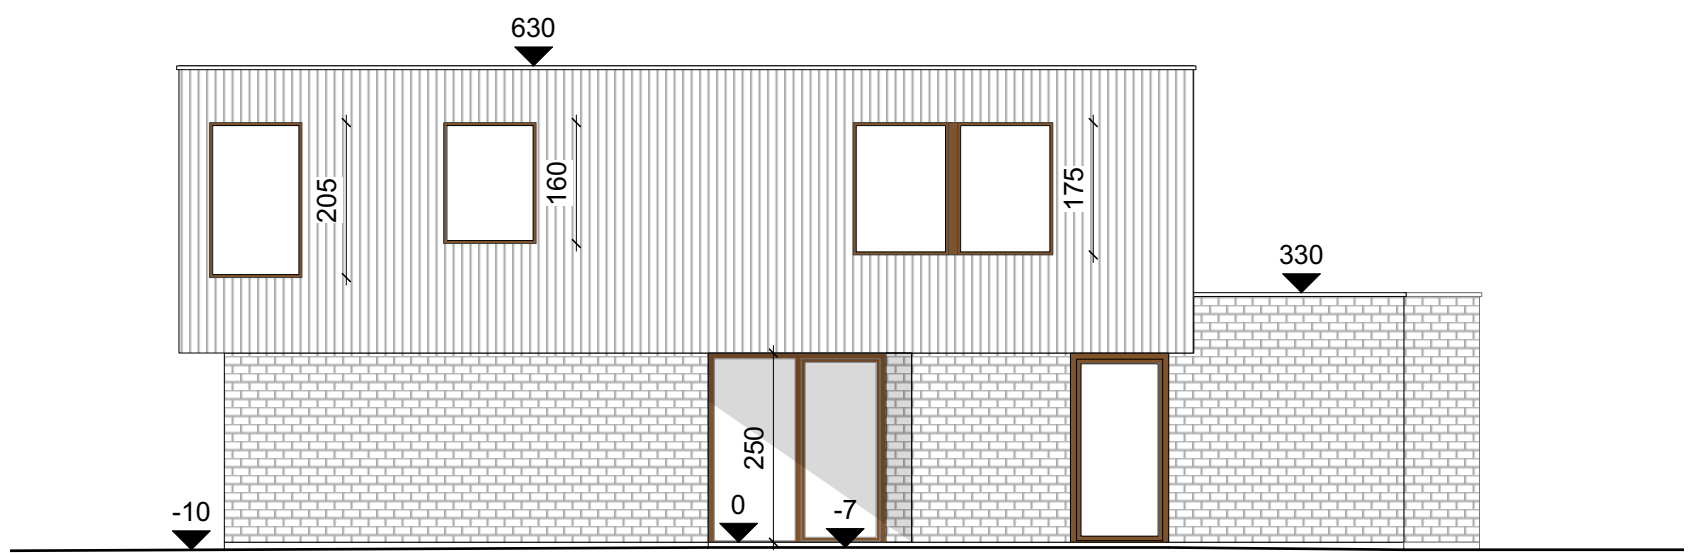

**ZIE BIJZONDERE
VOORWAARDE(N)**

gevelsteen (wit)

aluminium schrijnwerk (donkerbruin)

houtbekleding (naturelbruin)

RECHTER ZIJGEVEL
SCHAAL 1:100

Project "GHEDOF"
Novicenstraat 13, 9031 Drongen