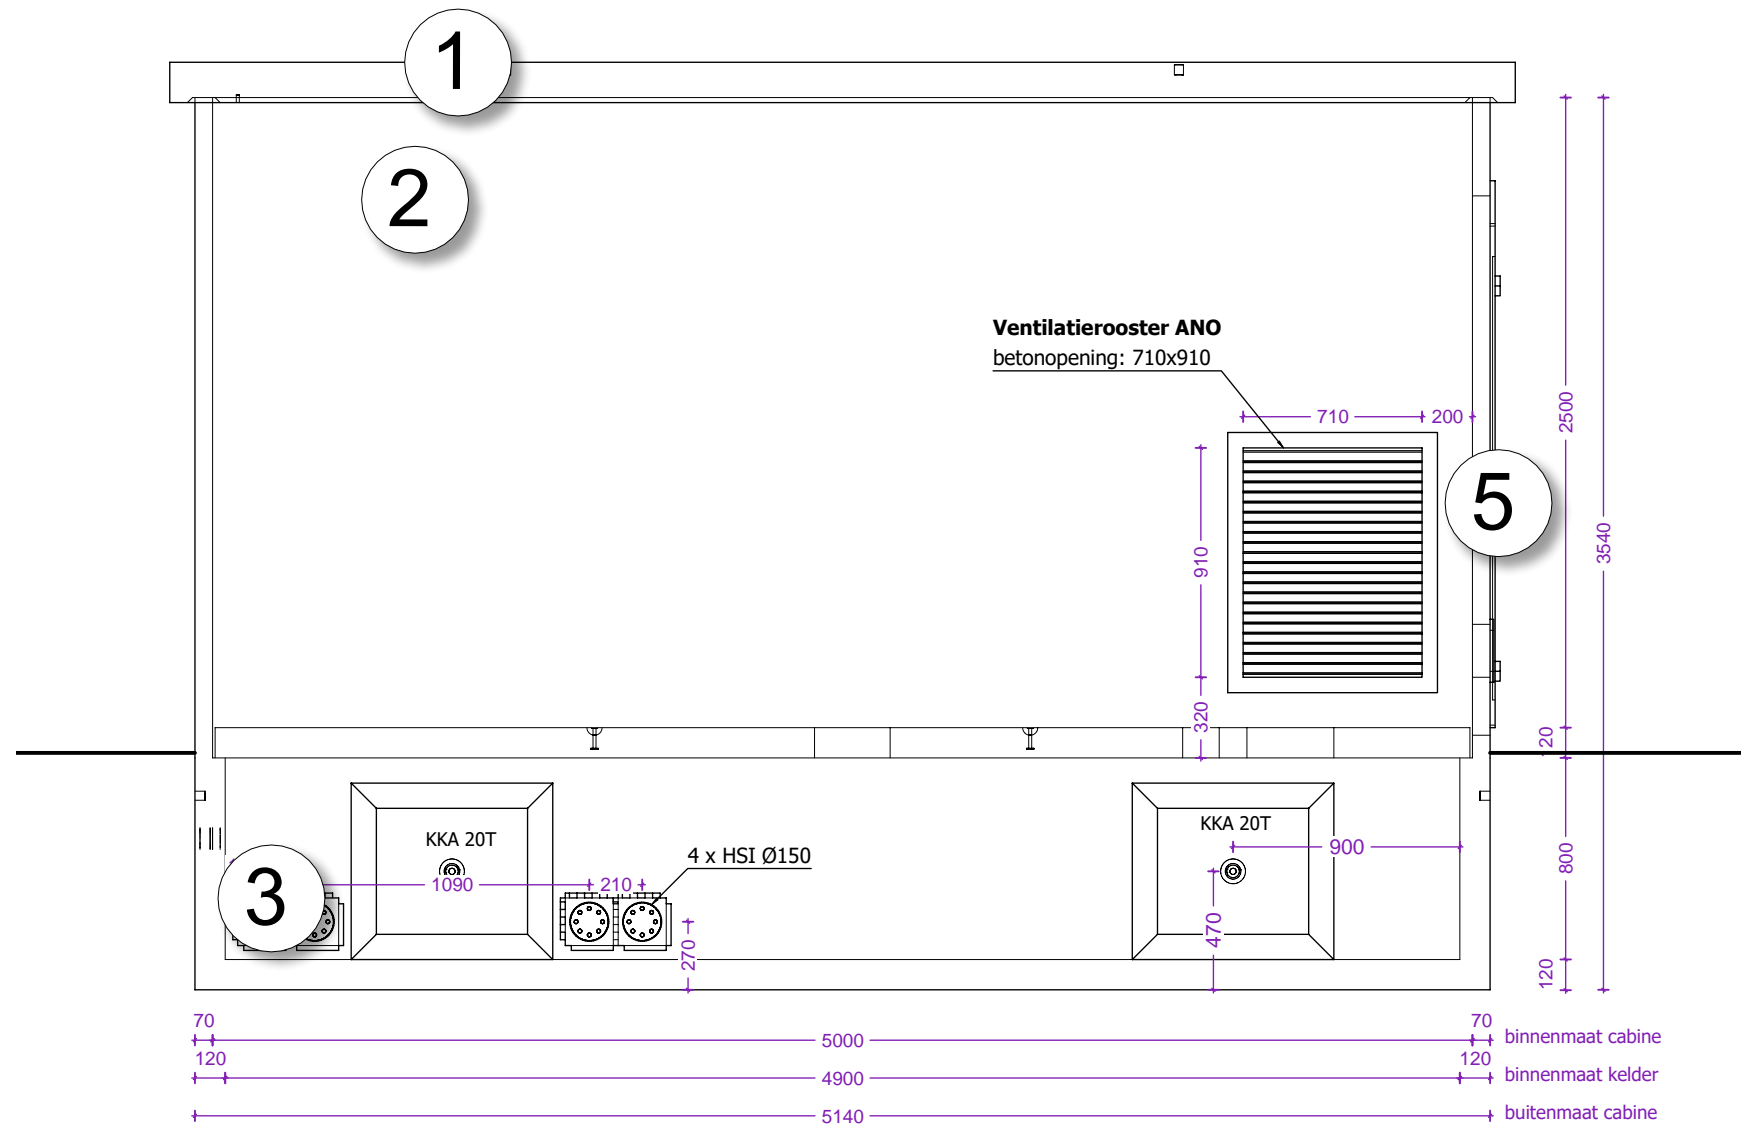

Vooranzicht

SCHAAL 1 : 20 ENKEL EN ALLEEN TE GEBRUIKEN VOOR STEDENBOUWKUNDIGE HANDELING(EN)

BA 2024.048 **VERBOUWING & PLAATSING KLANTCABINE ELEKTRA**

OPDRACHTGEVER	2024.048
BOUWTERREIN	Skaldenstraat 122, 9042 GENT
KADASTER	44813B0395/00M000