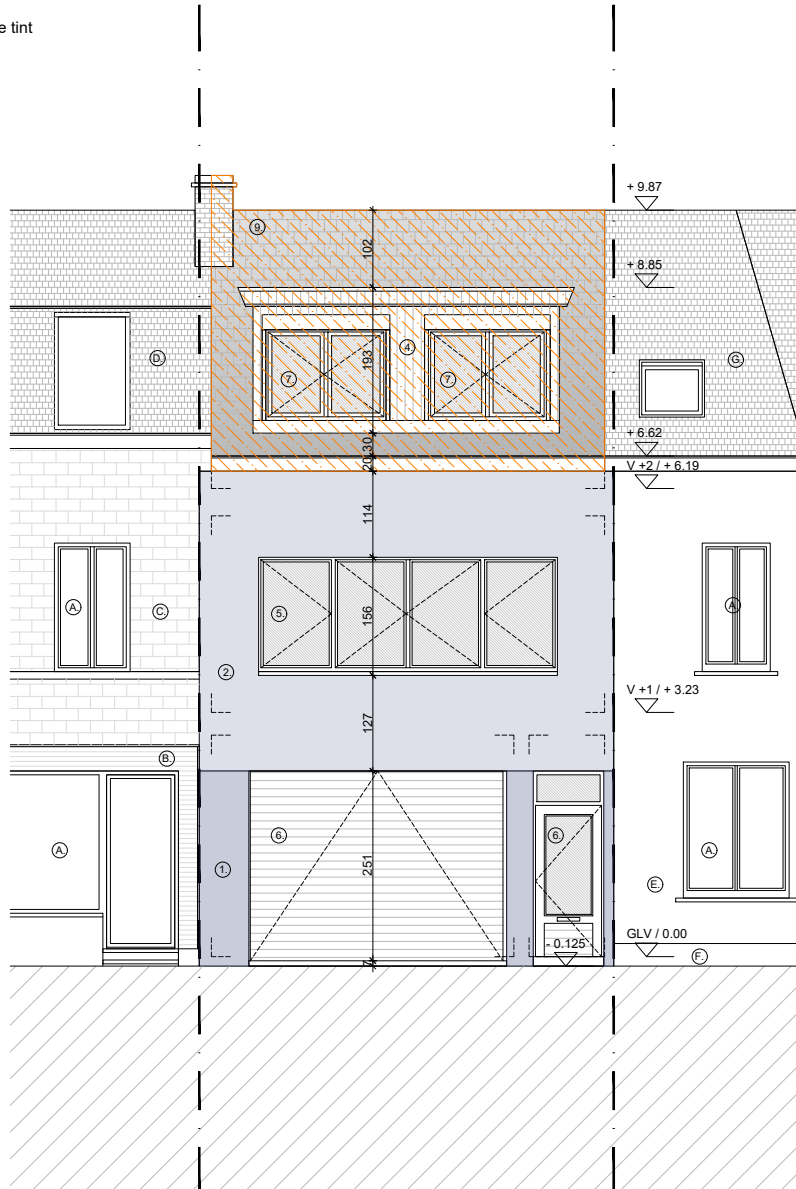

LEGENDE

1. Gevel plint - tint blauw
2. Gevel - tint blauw
3. Gevel in baksteen - wit geschilderd
4. Gevelbekleding in houten planchetten - witte tint
5. Aluminium buitenschrijnwerk - grijze tint
6. Aluminium buitenschrijnwerk - donker blauwe tint
7. PVC buitenschrijnwerk - witte tint
8. Bakgoot in houten planchette - witte tint
9. Dakbedekking met dakpannen - rode tint

- A. houten buitenschrijnwerk - donkere tint
- B. houten laten - bruine tint
- C. gevelsteen, grote module - wit
- D. dakpannen - rood/bruine tint
- E. gevel pleister - gele tint
- F. plint - licht grijze tint
- G. dakpannen - donkerbruine tint

 Afbraak

VANDERMEERSCH architectuur

bouwheer 24-004 V-V
 bouwplaats Hamerstraat 125
 9000, Gent
 16e afd., Sectie K, 526p

dossier	24-004 V-V		
datum	18/02/2025	betreft	Bouwaanvraag
schaal	1/100	plan	BT - Voorgevel