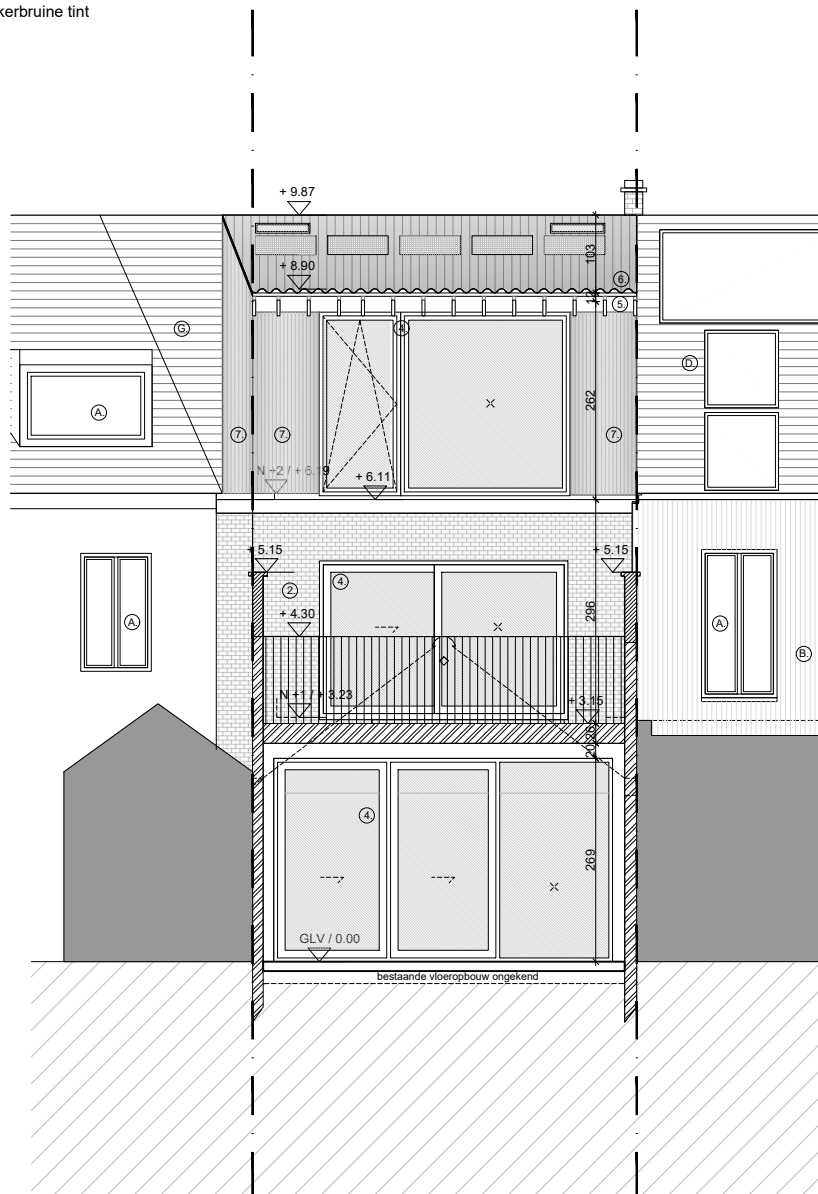

LEGENDE

1. cementering plint - grijze tint
 2. kalei - witte tint
 3. betonnen kroonlijst - grijze tint
 4. Aluminium buitenschrijnwerk - lichte kleur
 5. stalen dakgoot - lichte grijs
 6. vezelcement golfplaat - grijze tint
 7. zinken golfplaat - grijze tint
-
- A. houten buitenschrijnwerk - donkere tint
 - B. houten laten - bruine tint
 - C. gevelsteen, grote module - wit
 - D. dakpannen - rood/bruine tint
 - E. gevel pleister - gele tint
 - F. plint - licht grijze tint
 - G. dakpannen - donkerbruine tint

**ZIE BIJZONDERE
VOORWAARDE(N)**

VANDERMEERSCH architectuur	bouwheer	24-004 V-V	dossier	24-004 V-V		
	bouwplaats	Hamerstraat 125 9000, Gent 16e afd., Sectie K, 526p	datum	18/02/2025	betreft	Bouwaanvraag
			schaal	1/100	plan	NT - Achtergevel