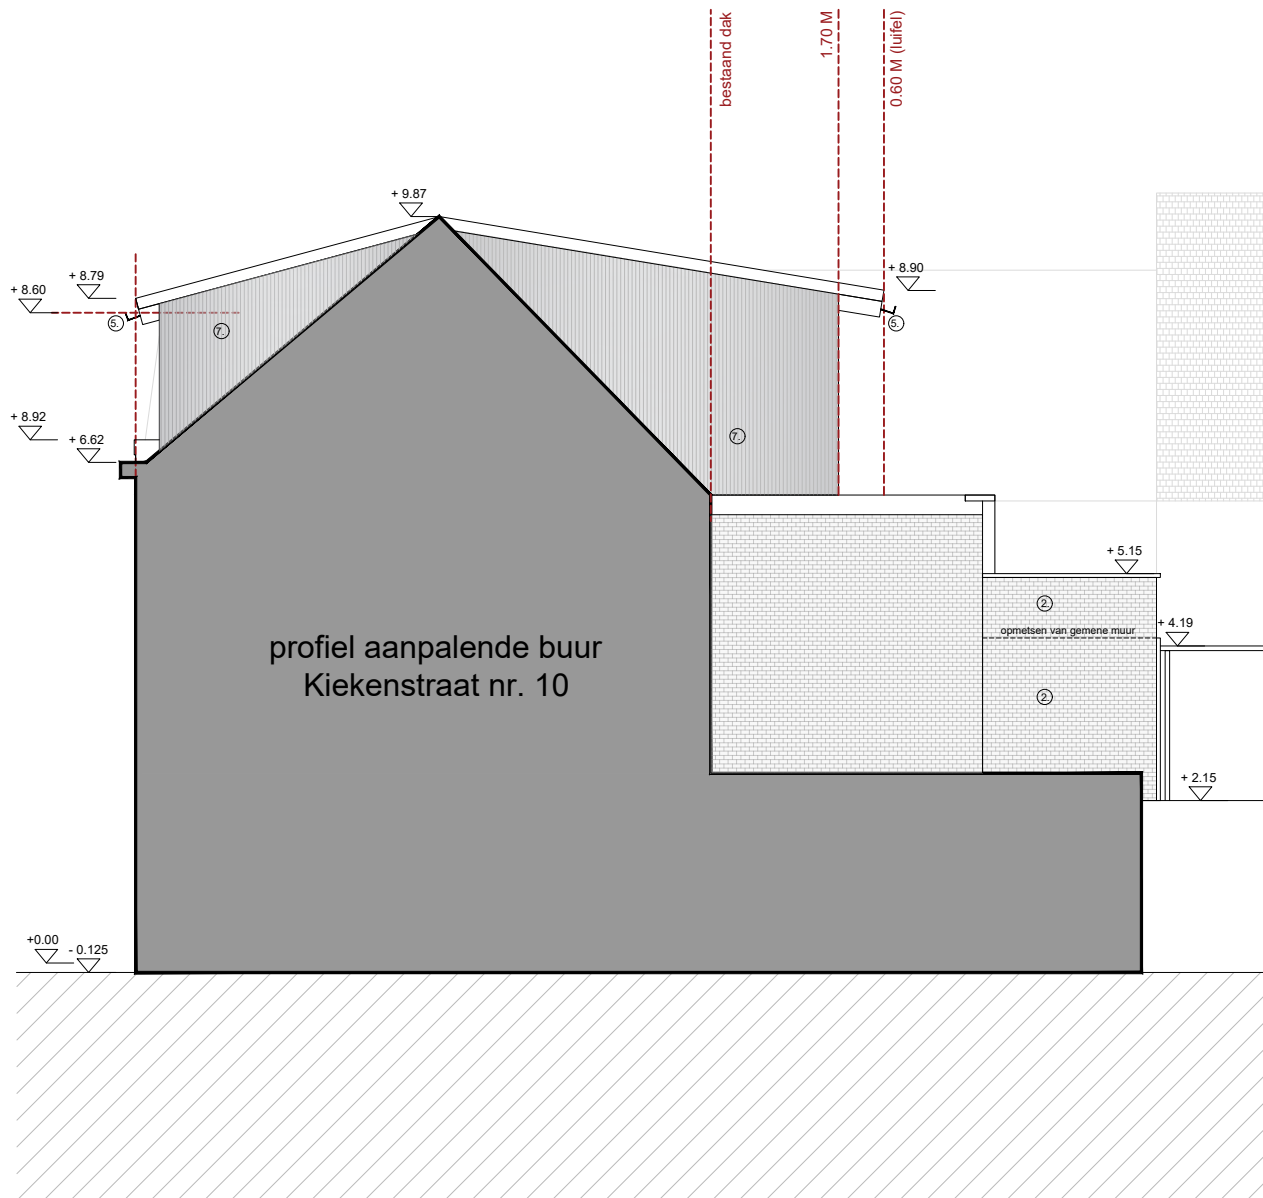

ZIE BIJZONDERE  
VOORWAARDE(N)

<b>VANDERMEERSCH architectuur</b>	bouwheer	24-004 V-V	dossier	24-004 V-V		
	bouwplaats	Hamerstraat 125 9000, Gent 16e afd., Sectie K, 526p	datum	18/02/2025	betreft	Bouwaanvraag
			schaal	1/100	plan	NT - Zijgevel Rechts