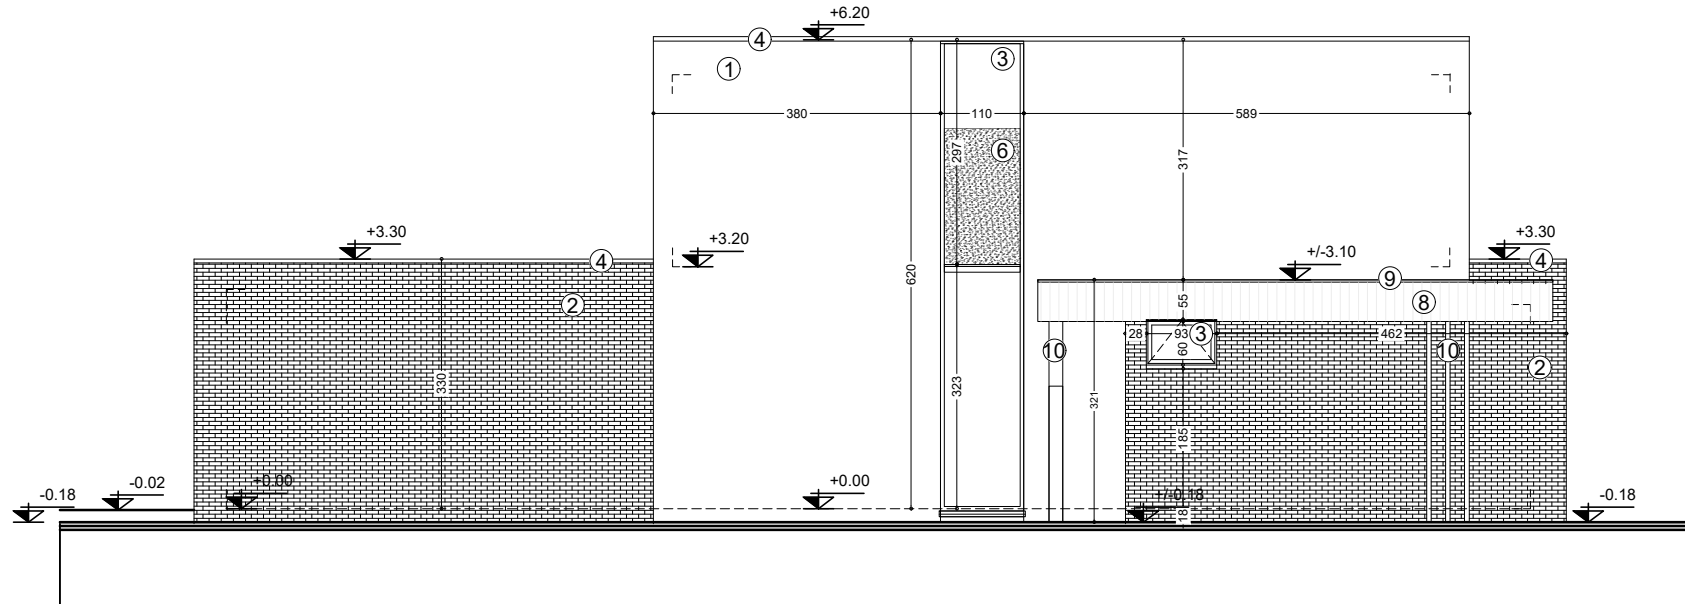

**ZIE BIJZONDERE
VOORWAARDE(N)**

plan nr.	20/22
schaal	1/100
19/12/2024	
Zijgevel links	Nieuwe toestand
Henri Storystraat 19, 9000 Gent	