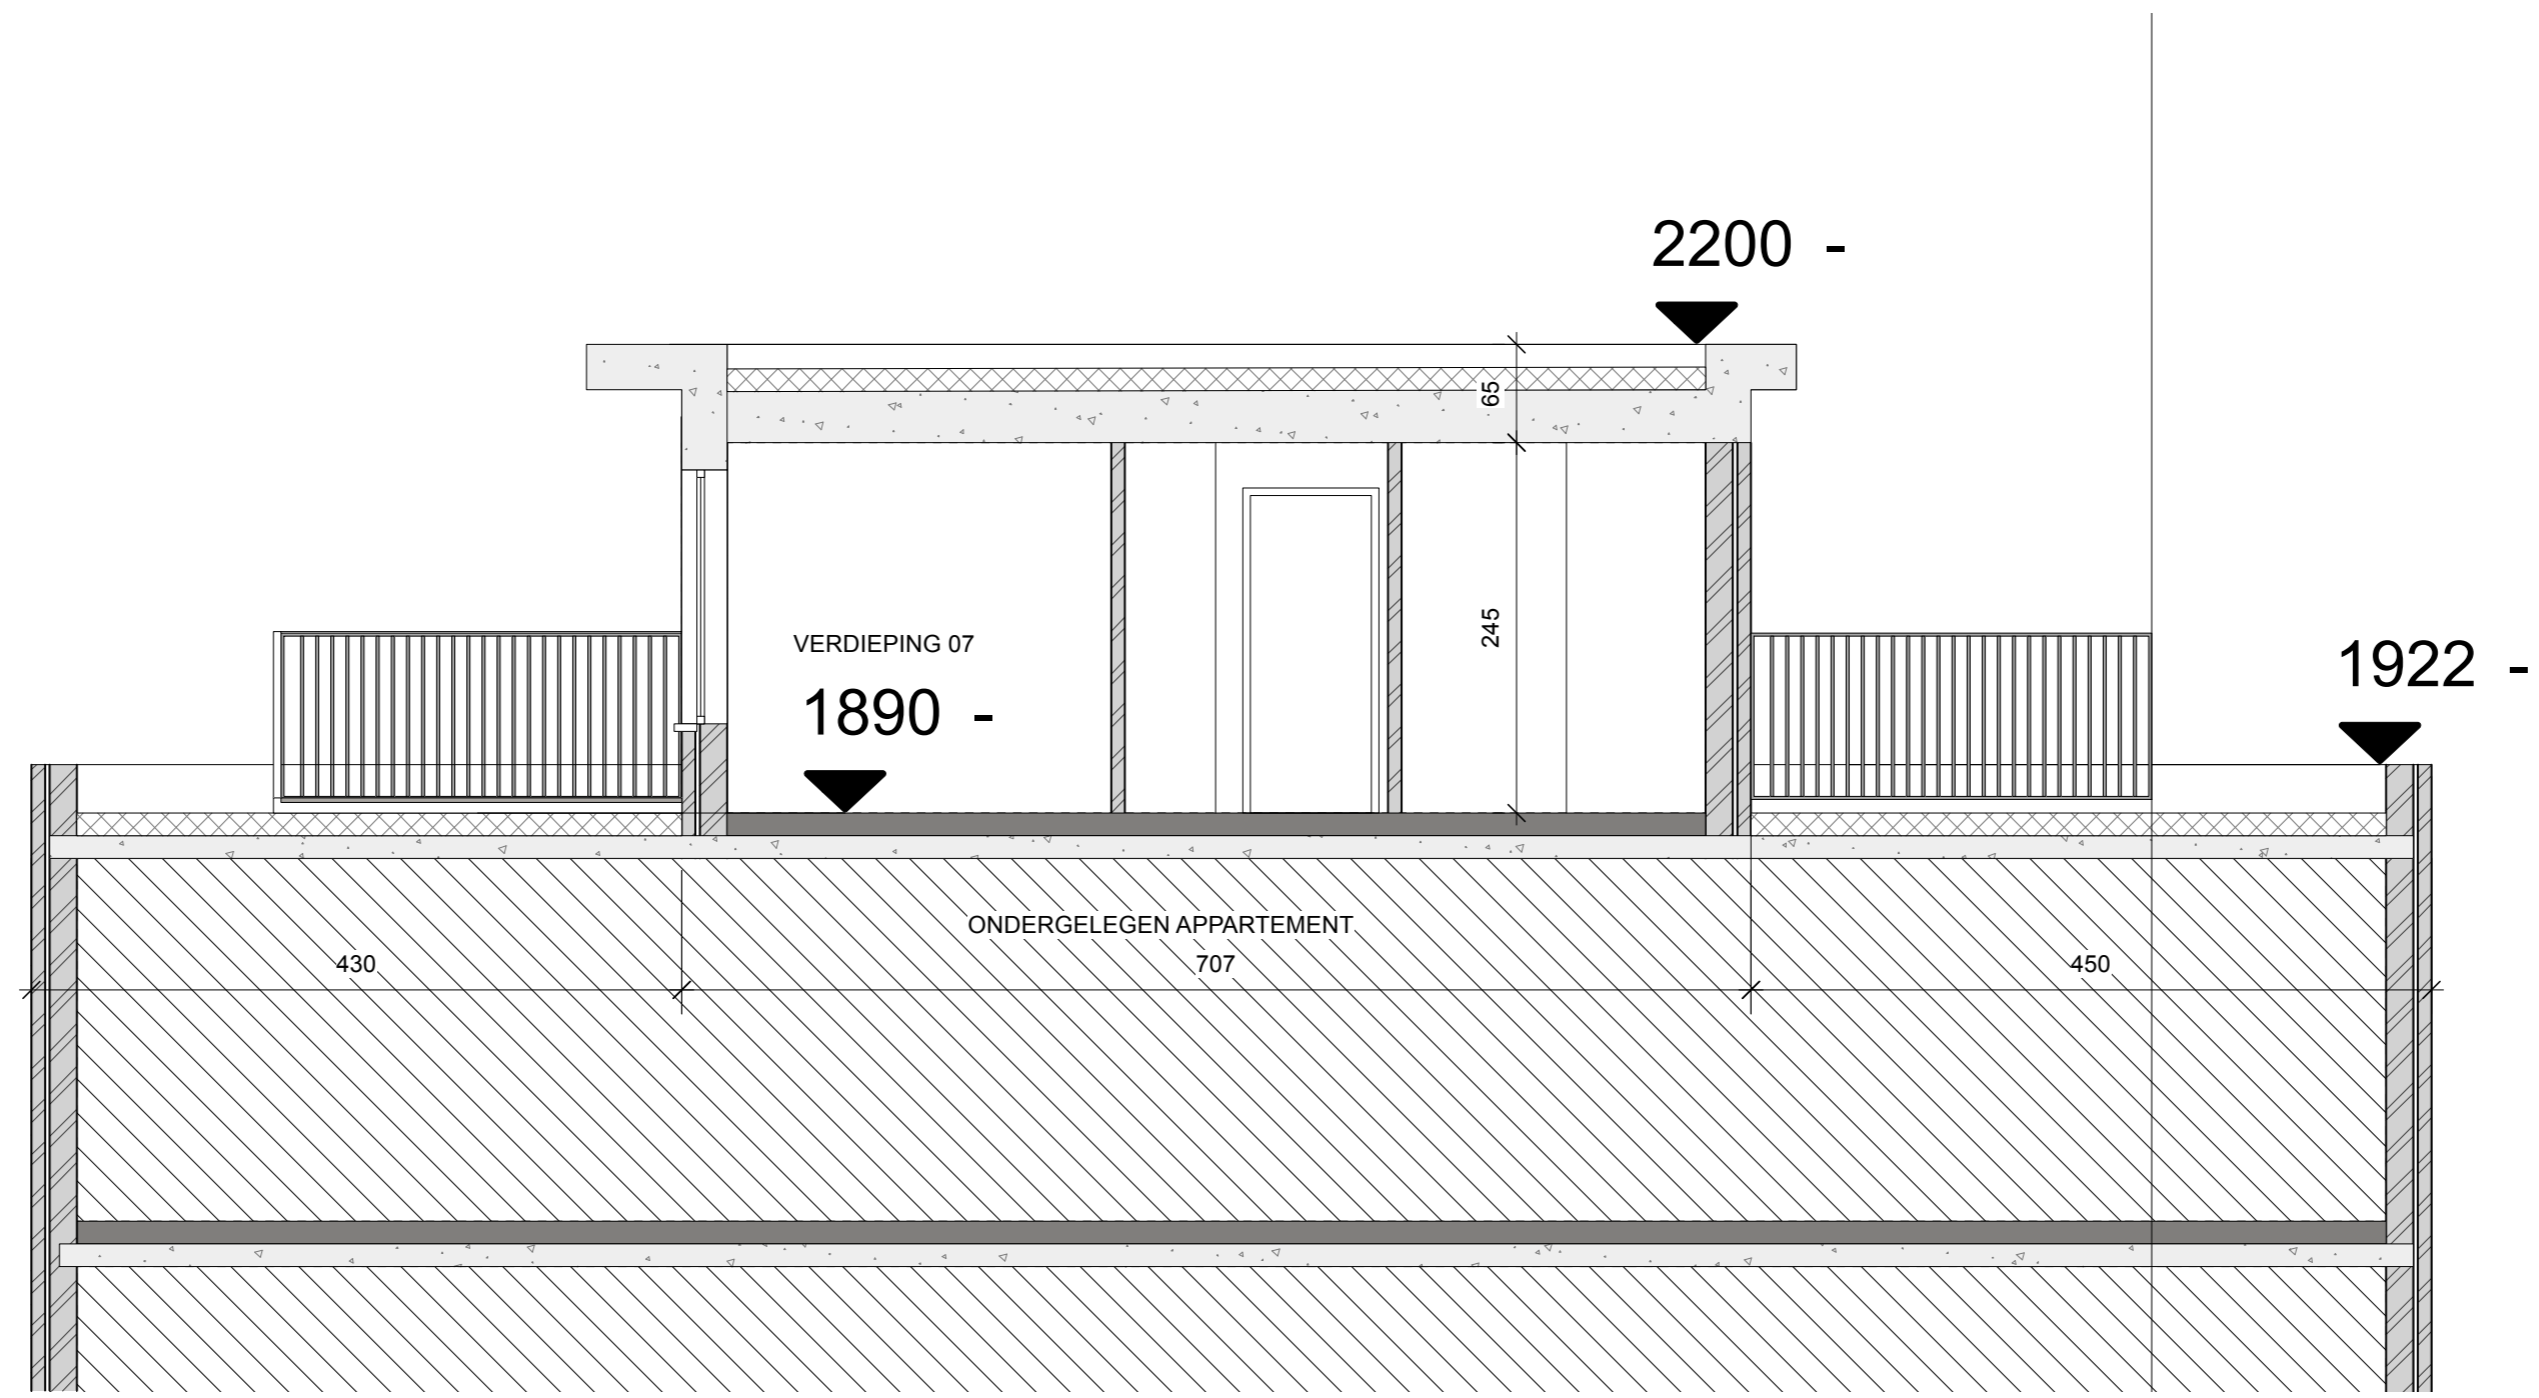

**ZIE BIJZONDERE  
VOORWAARDE(N)**

Opdrachtgever Christiane Revyn Muinkkaai 115 9000 Gent	<b>SNEDE AA' NIEUWE TOESTAND</b>	Project MUINKKAAI	Maak architecten Architecten Verbrugghe BV Nieuwewandeling 80 9000 Gent	<b>maak</b> architecten
Projectadres Appartementsgebouw Muinkkaai 115 D2709p8		Fase OMGEVINGSAANVRAAG		