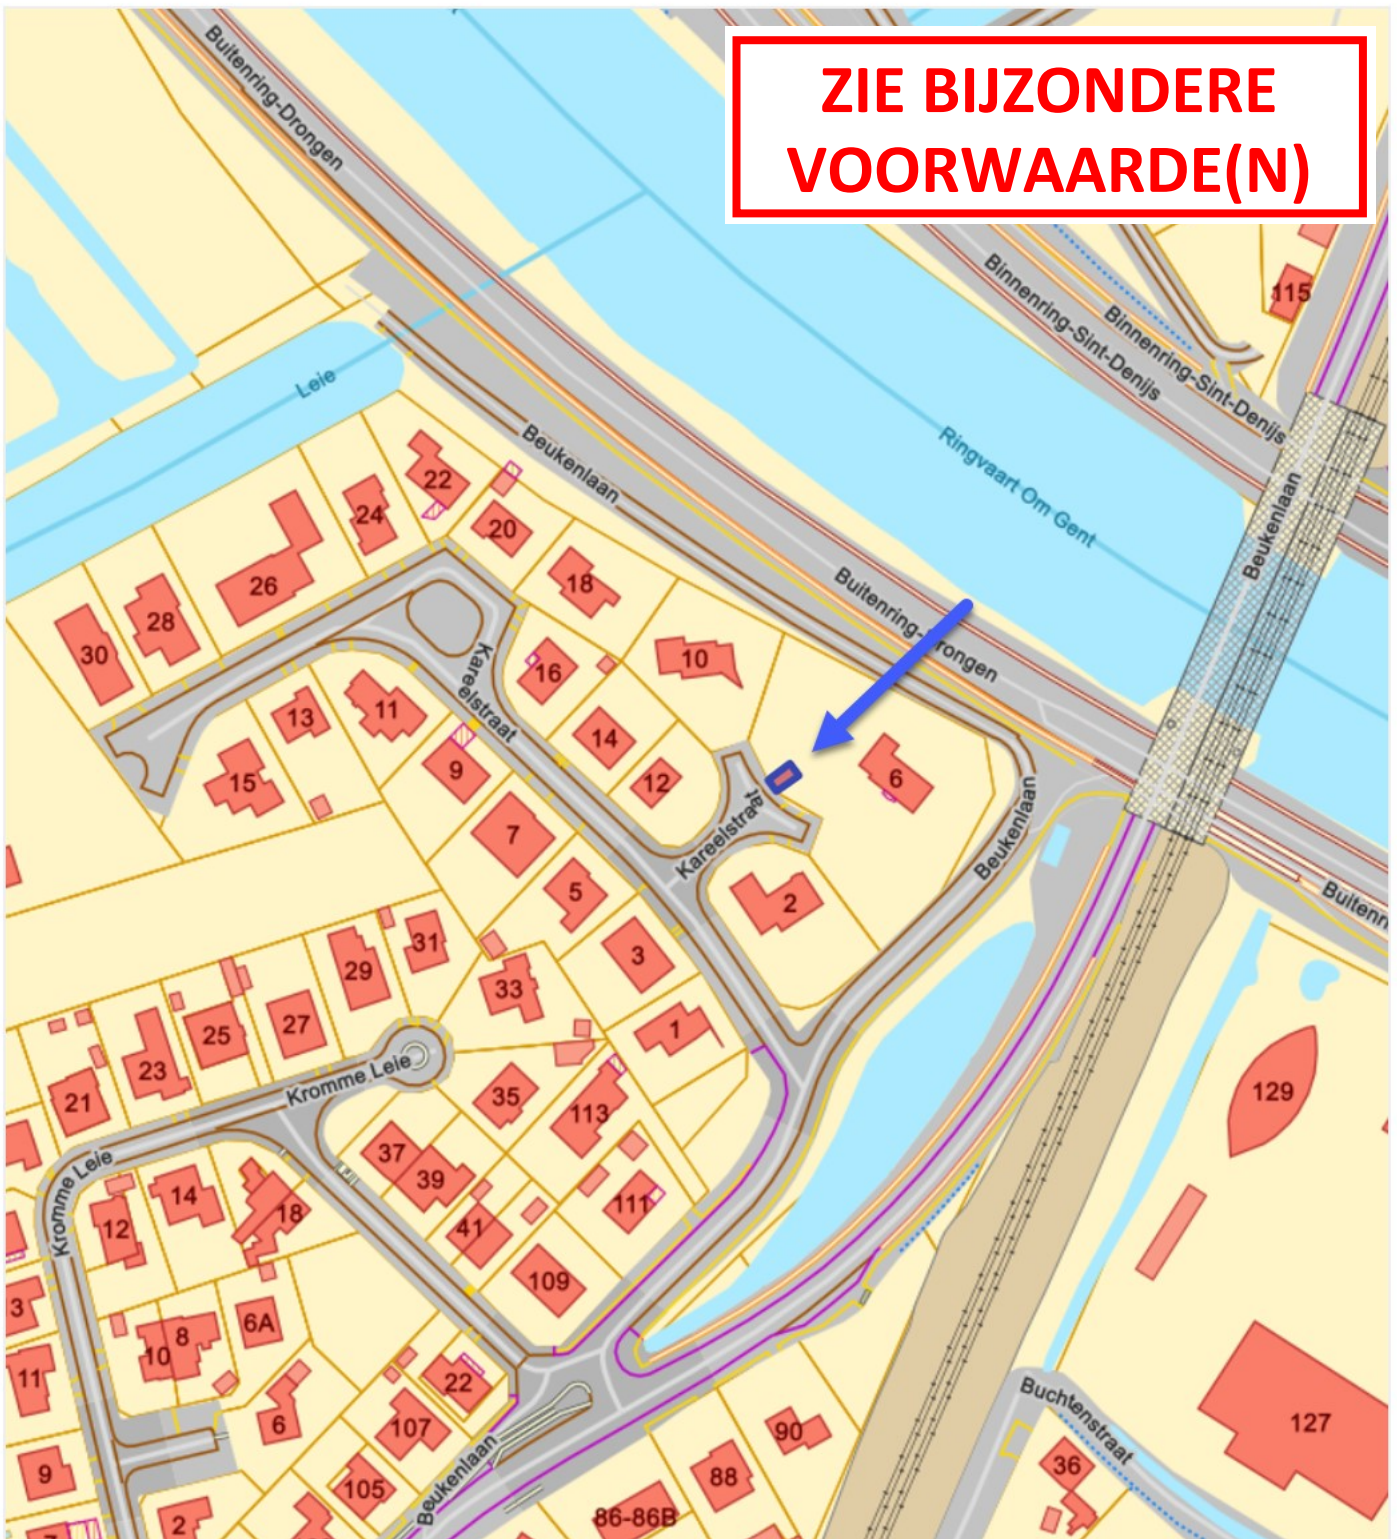

LIGGINGSPLAN

Gent , Afdeling 25, Sectie A, Nummer 142A3

**ZIE BIJZONDERE
VOORWAARDE(N)**

bron: www.geopunt.be

DOSSIERNUMMER: 91005815