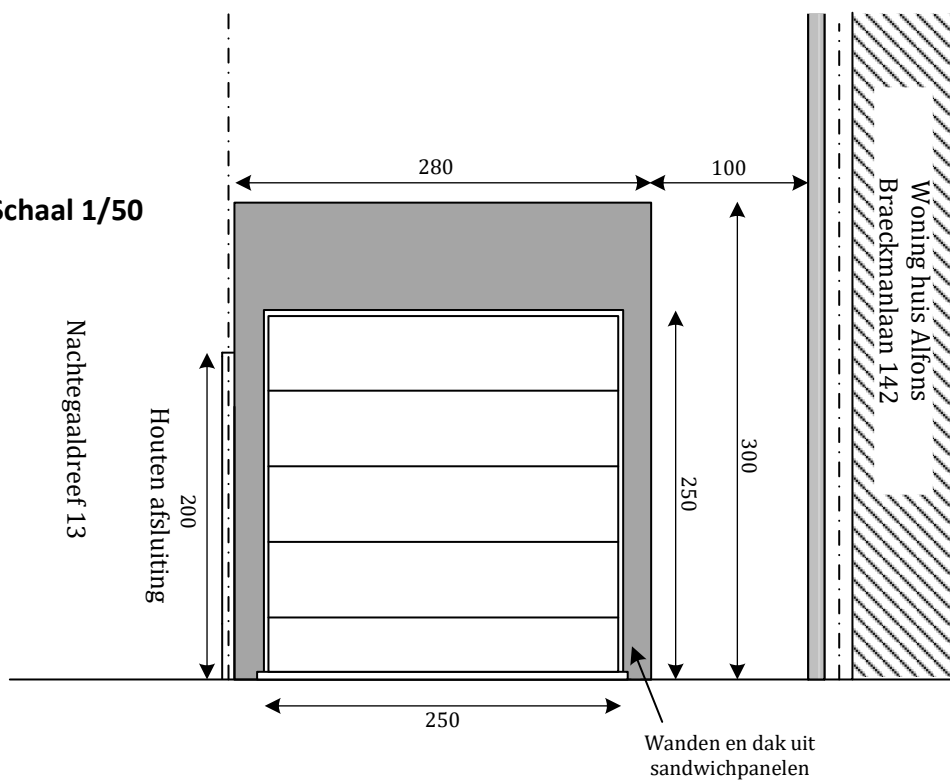

**ZIE BIJZONDERE  
VOORWAARDE(N)**

Constructieve Tekening  
Dwarsdoorsnede, aanzicht straatzijde

Nieuwe toestand

Schaal 1/50

Constructieve Tekening  
Aanzicht straatzijde

Nieuwe toestand

Schaal 1/50

Schaal 1/50

schaal 1/100