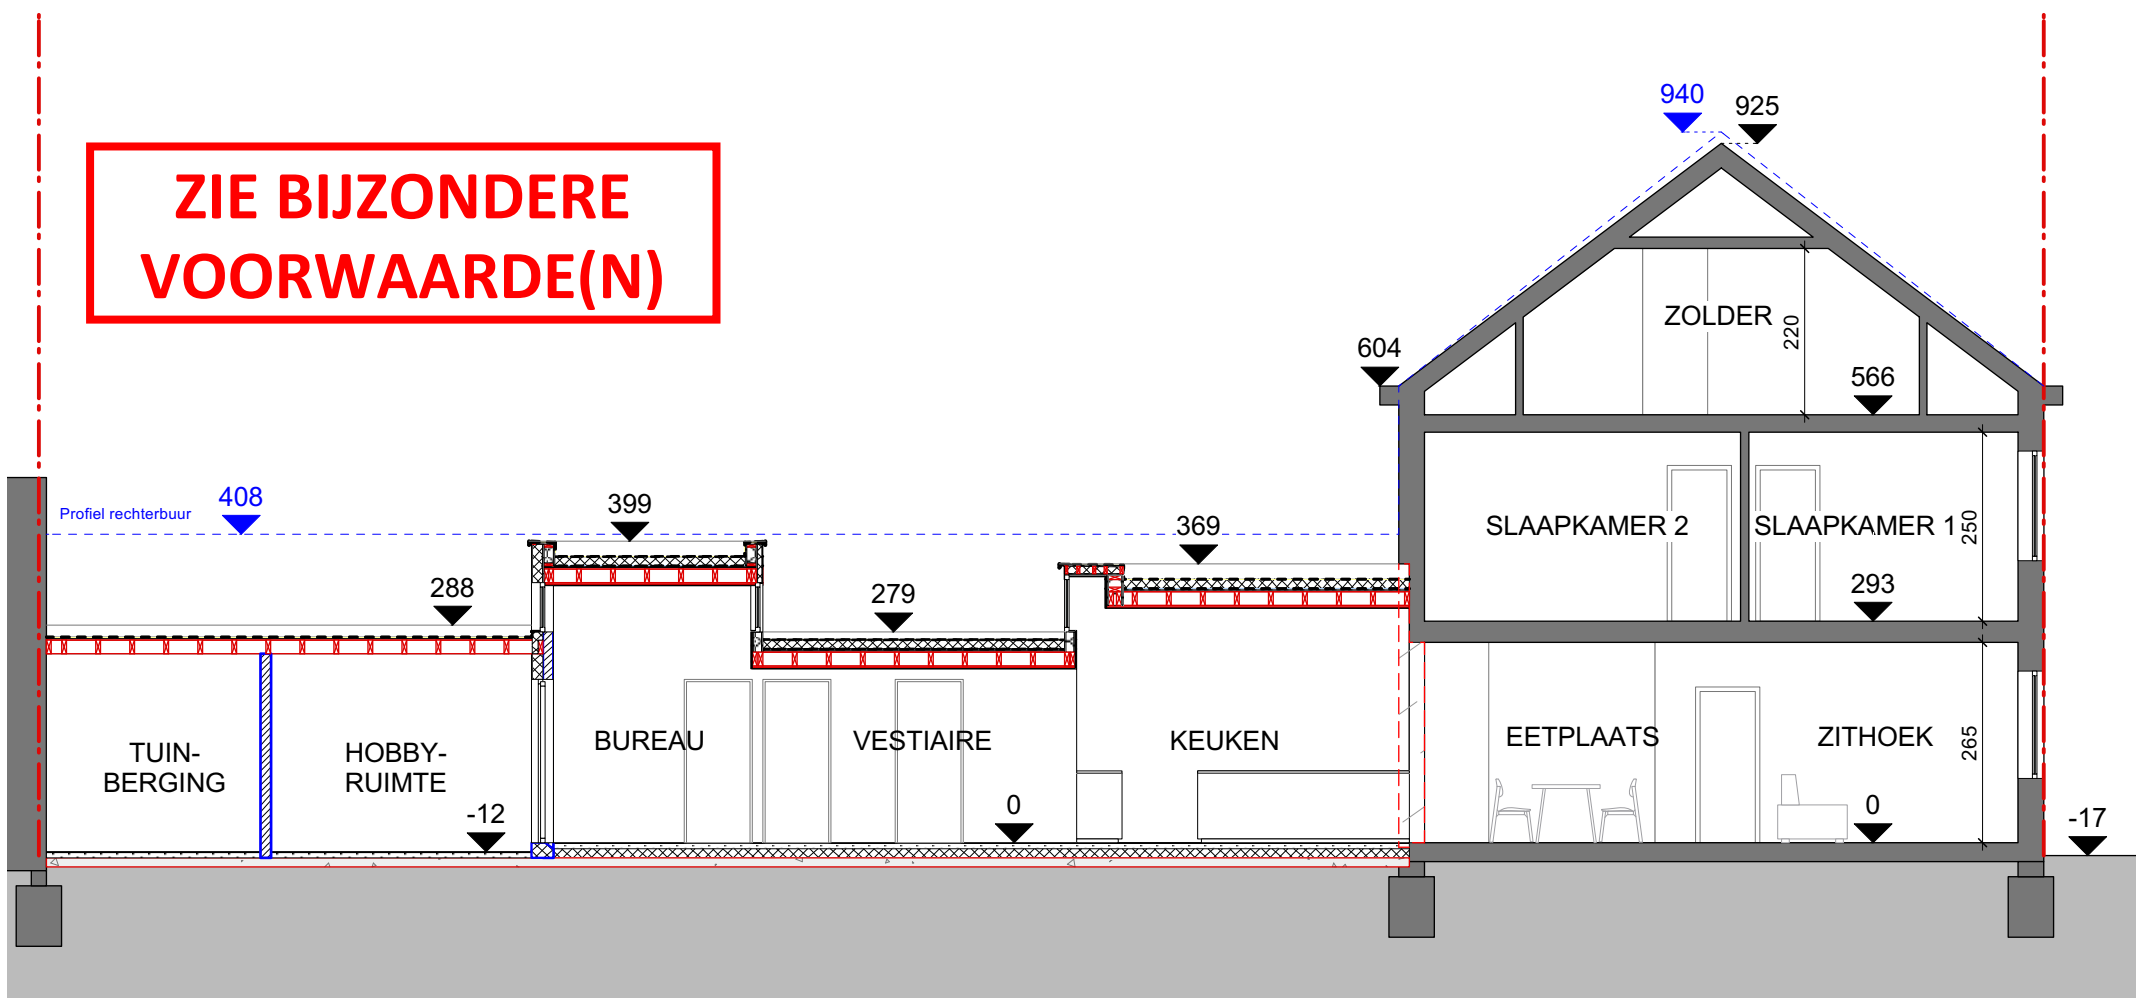

**ZIE BIJZONDERE  
VOORWAARDE(N)**

SNEDE AA' - NIEUWE TOESTAND  
SCHAAL 1:100

**Project "DULI - CALA"**  
Holisstraat 9, 9031 Drongen