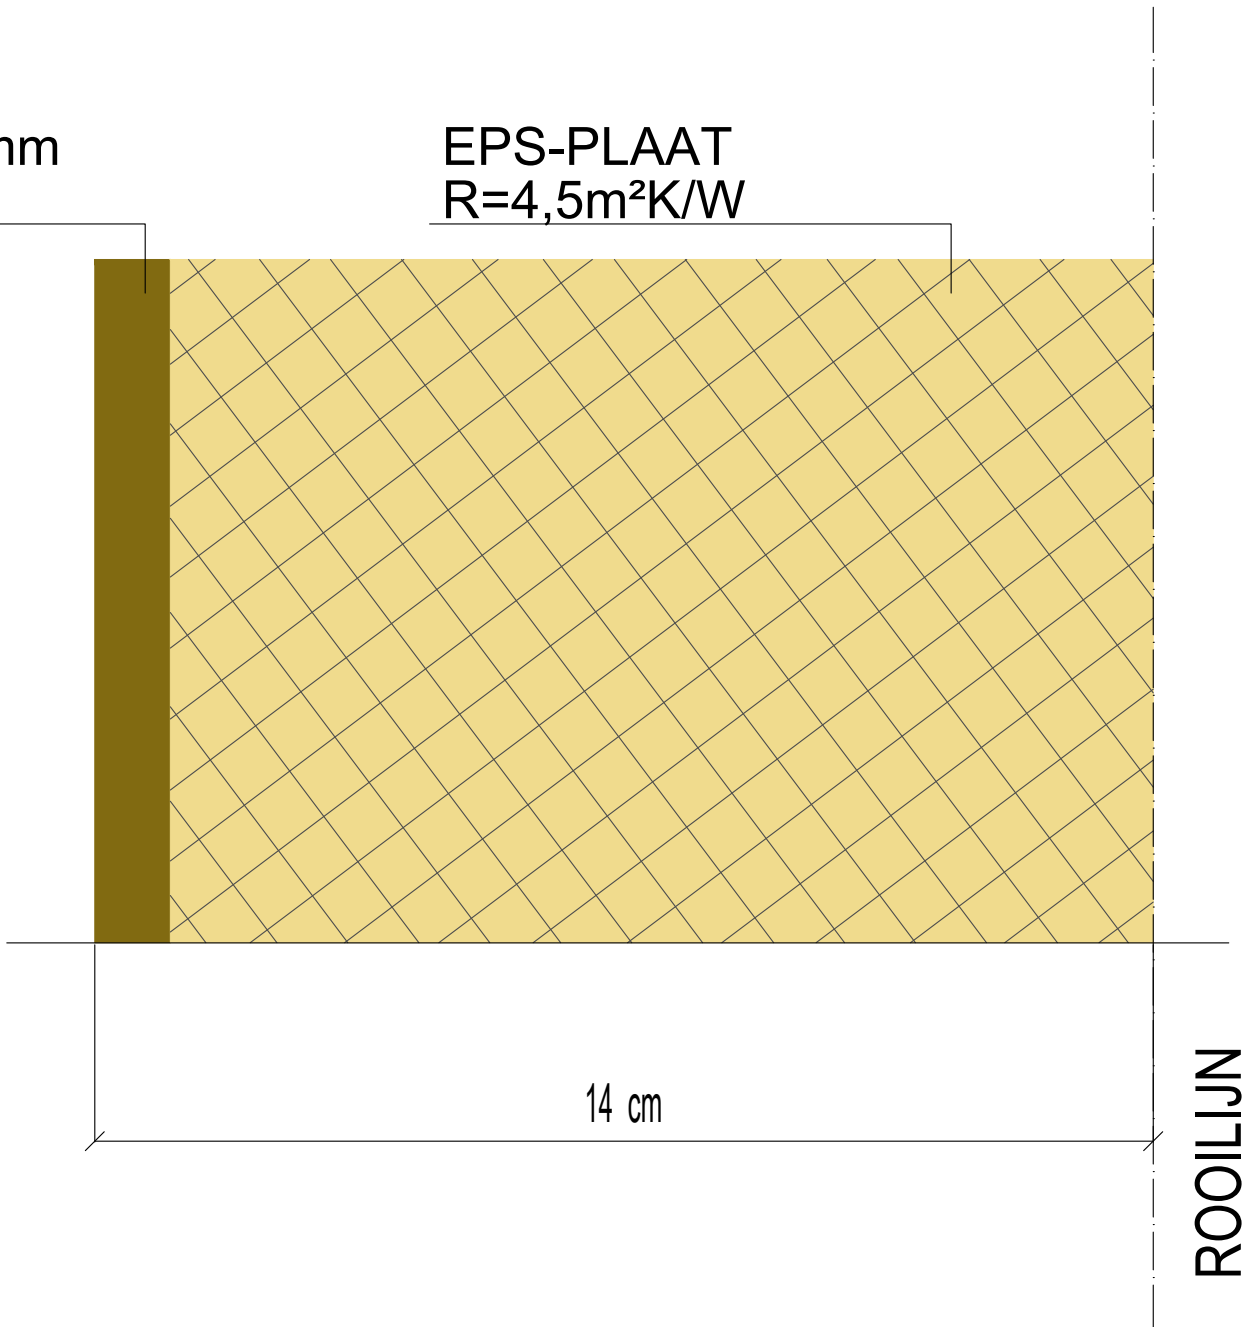

**ZIE BIJZONDERE
VOORWAARDE(N)**

d=6mm
crepi

EPS-PLAAT
R=4,5m²K/W

NIEUWE TOESTAND - DETAILTEKENING
schaal:1/1