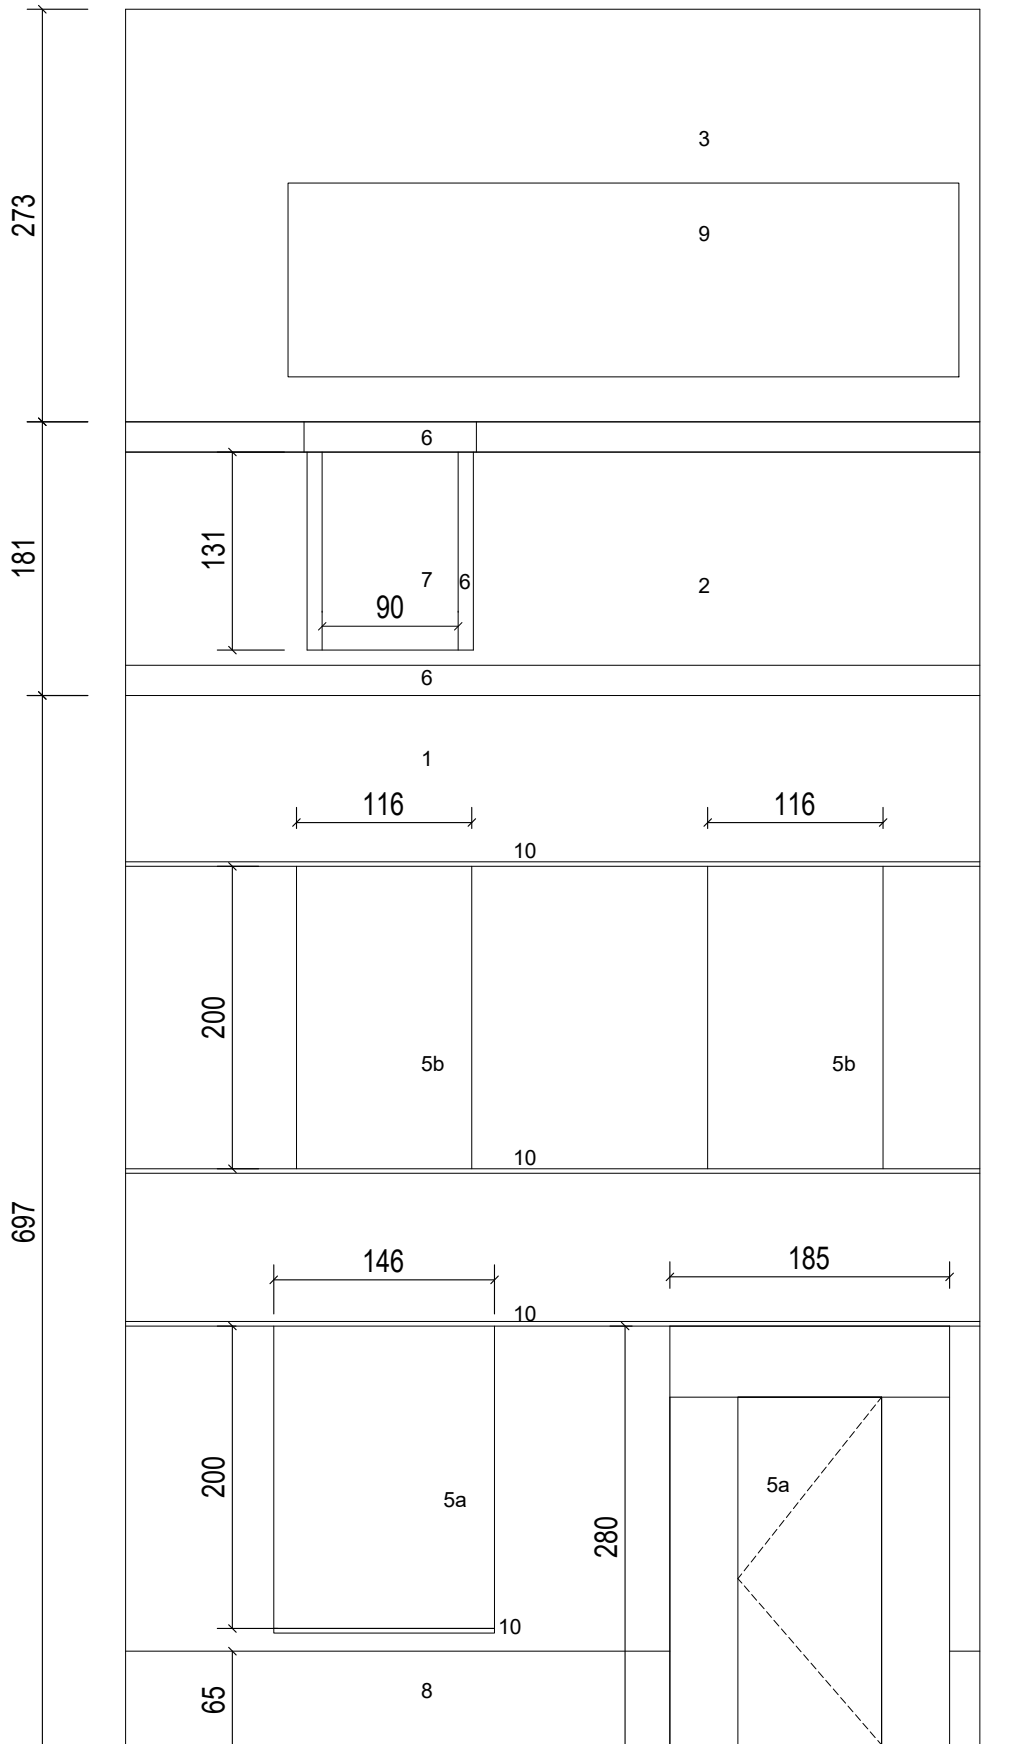

5b buitenschrijnwerk verdieping: aluminium, kleur: antraciet

6 dakgoot/dakkapel: gevelbekleding, kleur: antraciet

7 raam dakkapel: aluminium, kleur: wit

8 plint, arduin

9 zonnepanelen

10 raamdorpels/ horizontale lijn gevel: aluminium, kleur: wit

NIEUWE TOESTAND - VOORGEVEL  
schaal:1/50