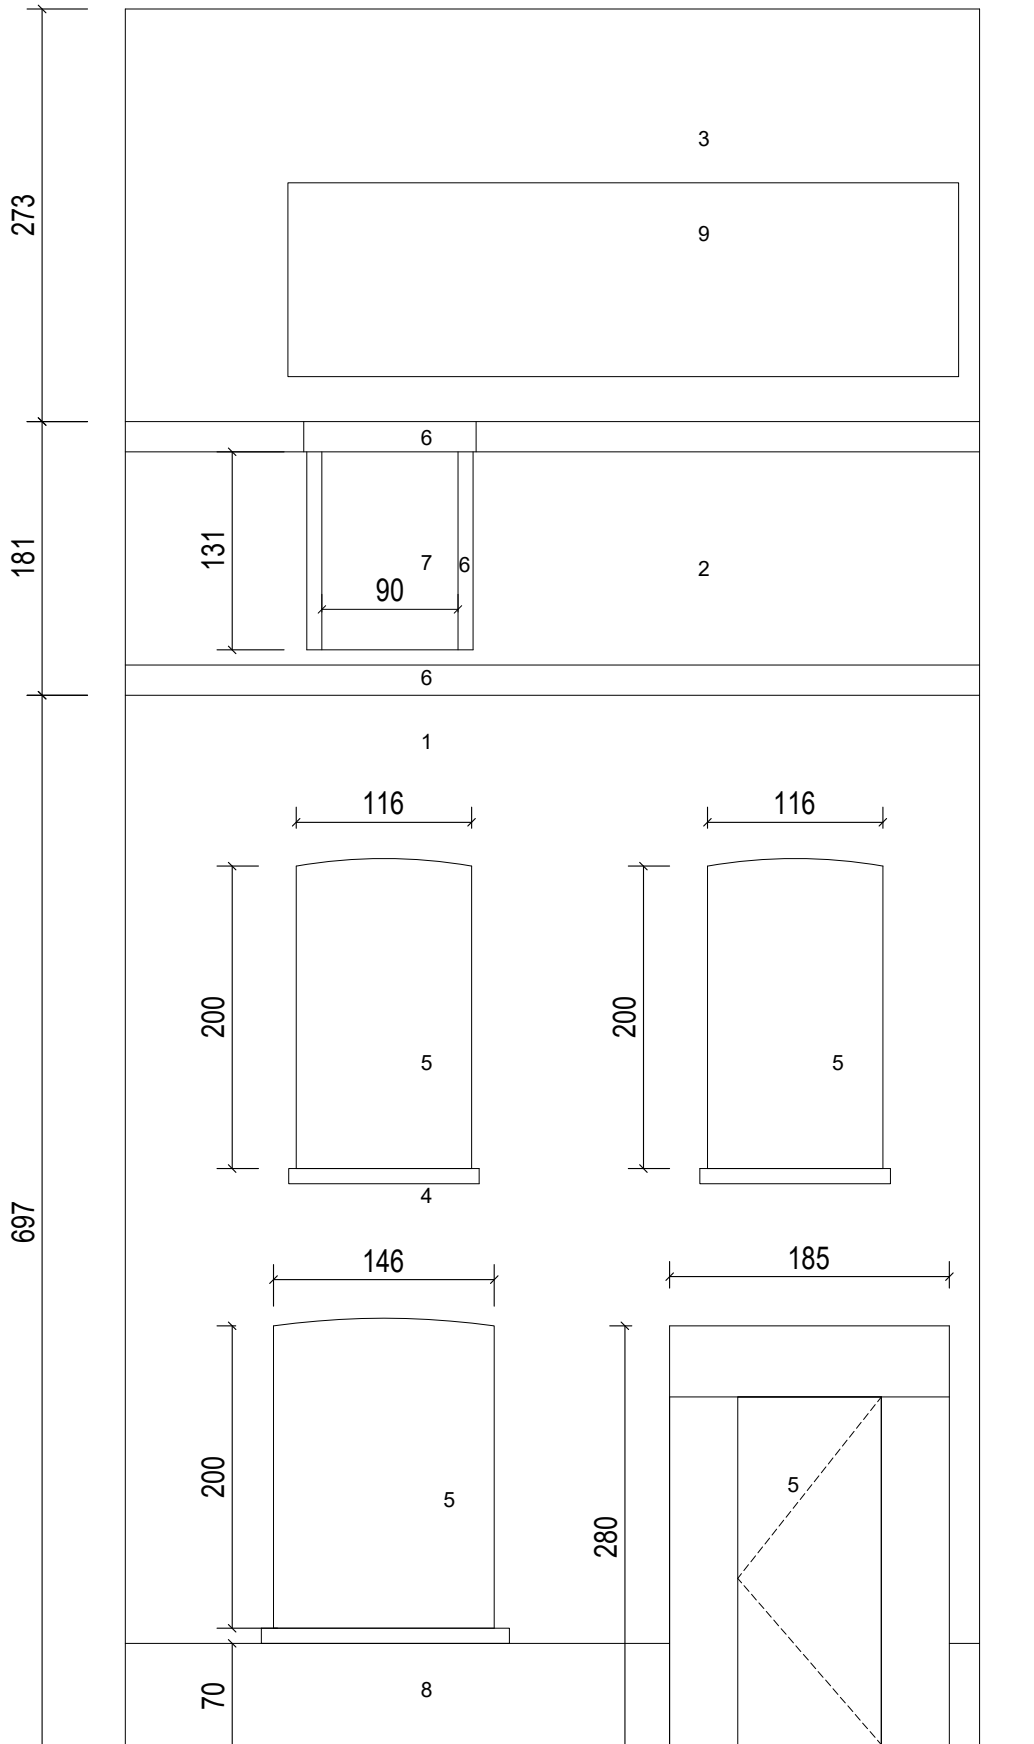

MATERIALEN:

- 1 gevel: baksteen, kleur:rood-bruin
- 2 dakbedekking: leien, kleur:antraciet
- 3 dakbedekking: pannen(sneldek), kleur:zwart
- 4 raam-&deurdorpels: arduin
- 5 buitenschrijnwerk: hout, kleur: donkerbruin
- 6 dakgoot/dakkapel: gevelbekleding, kleur: antraciet
- 7 raam dakkapel: aluminium, kleur:wit
- 8 plint, betonpleisterwerk, wit geschilderd
- 9 zonnepanelen

BESTAANDE TOESTAND - VOORGEVEL
schaal:1/50