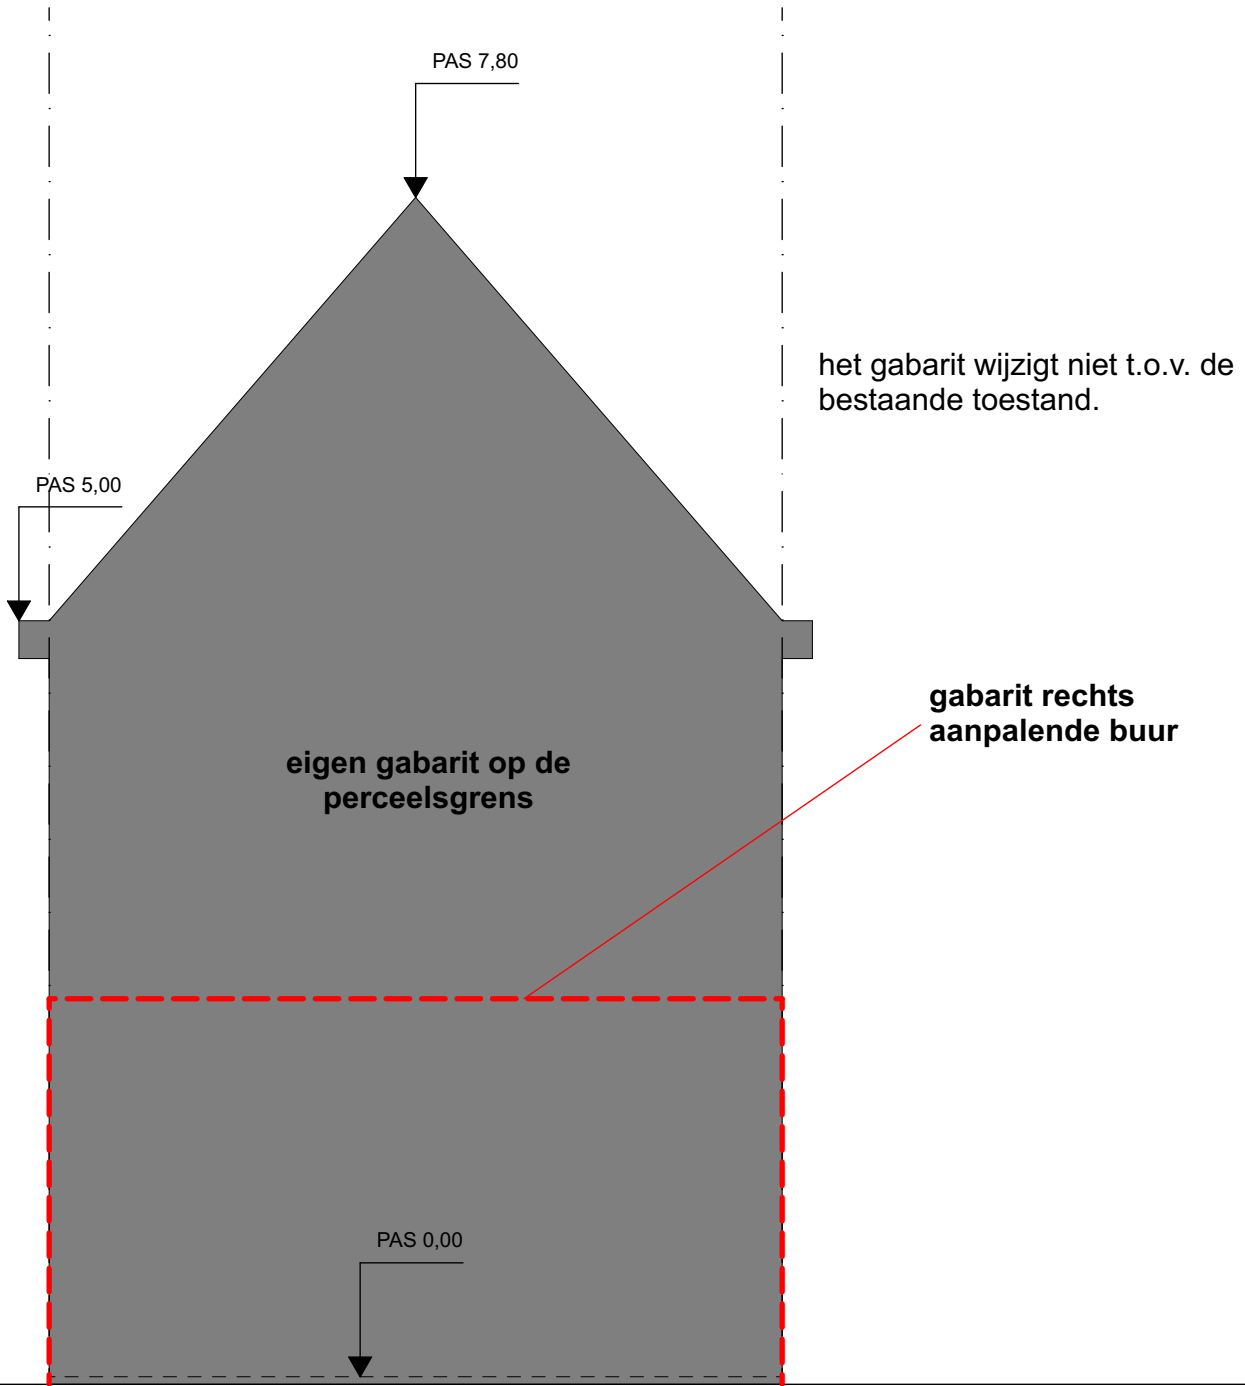

Tinnenpotstraat
gemeenteweg - kasseiverharding

GABARIT LINKS, nieuwe toestand
schaal 1/50, maataanduiding in meter.