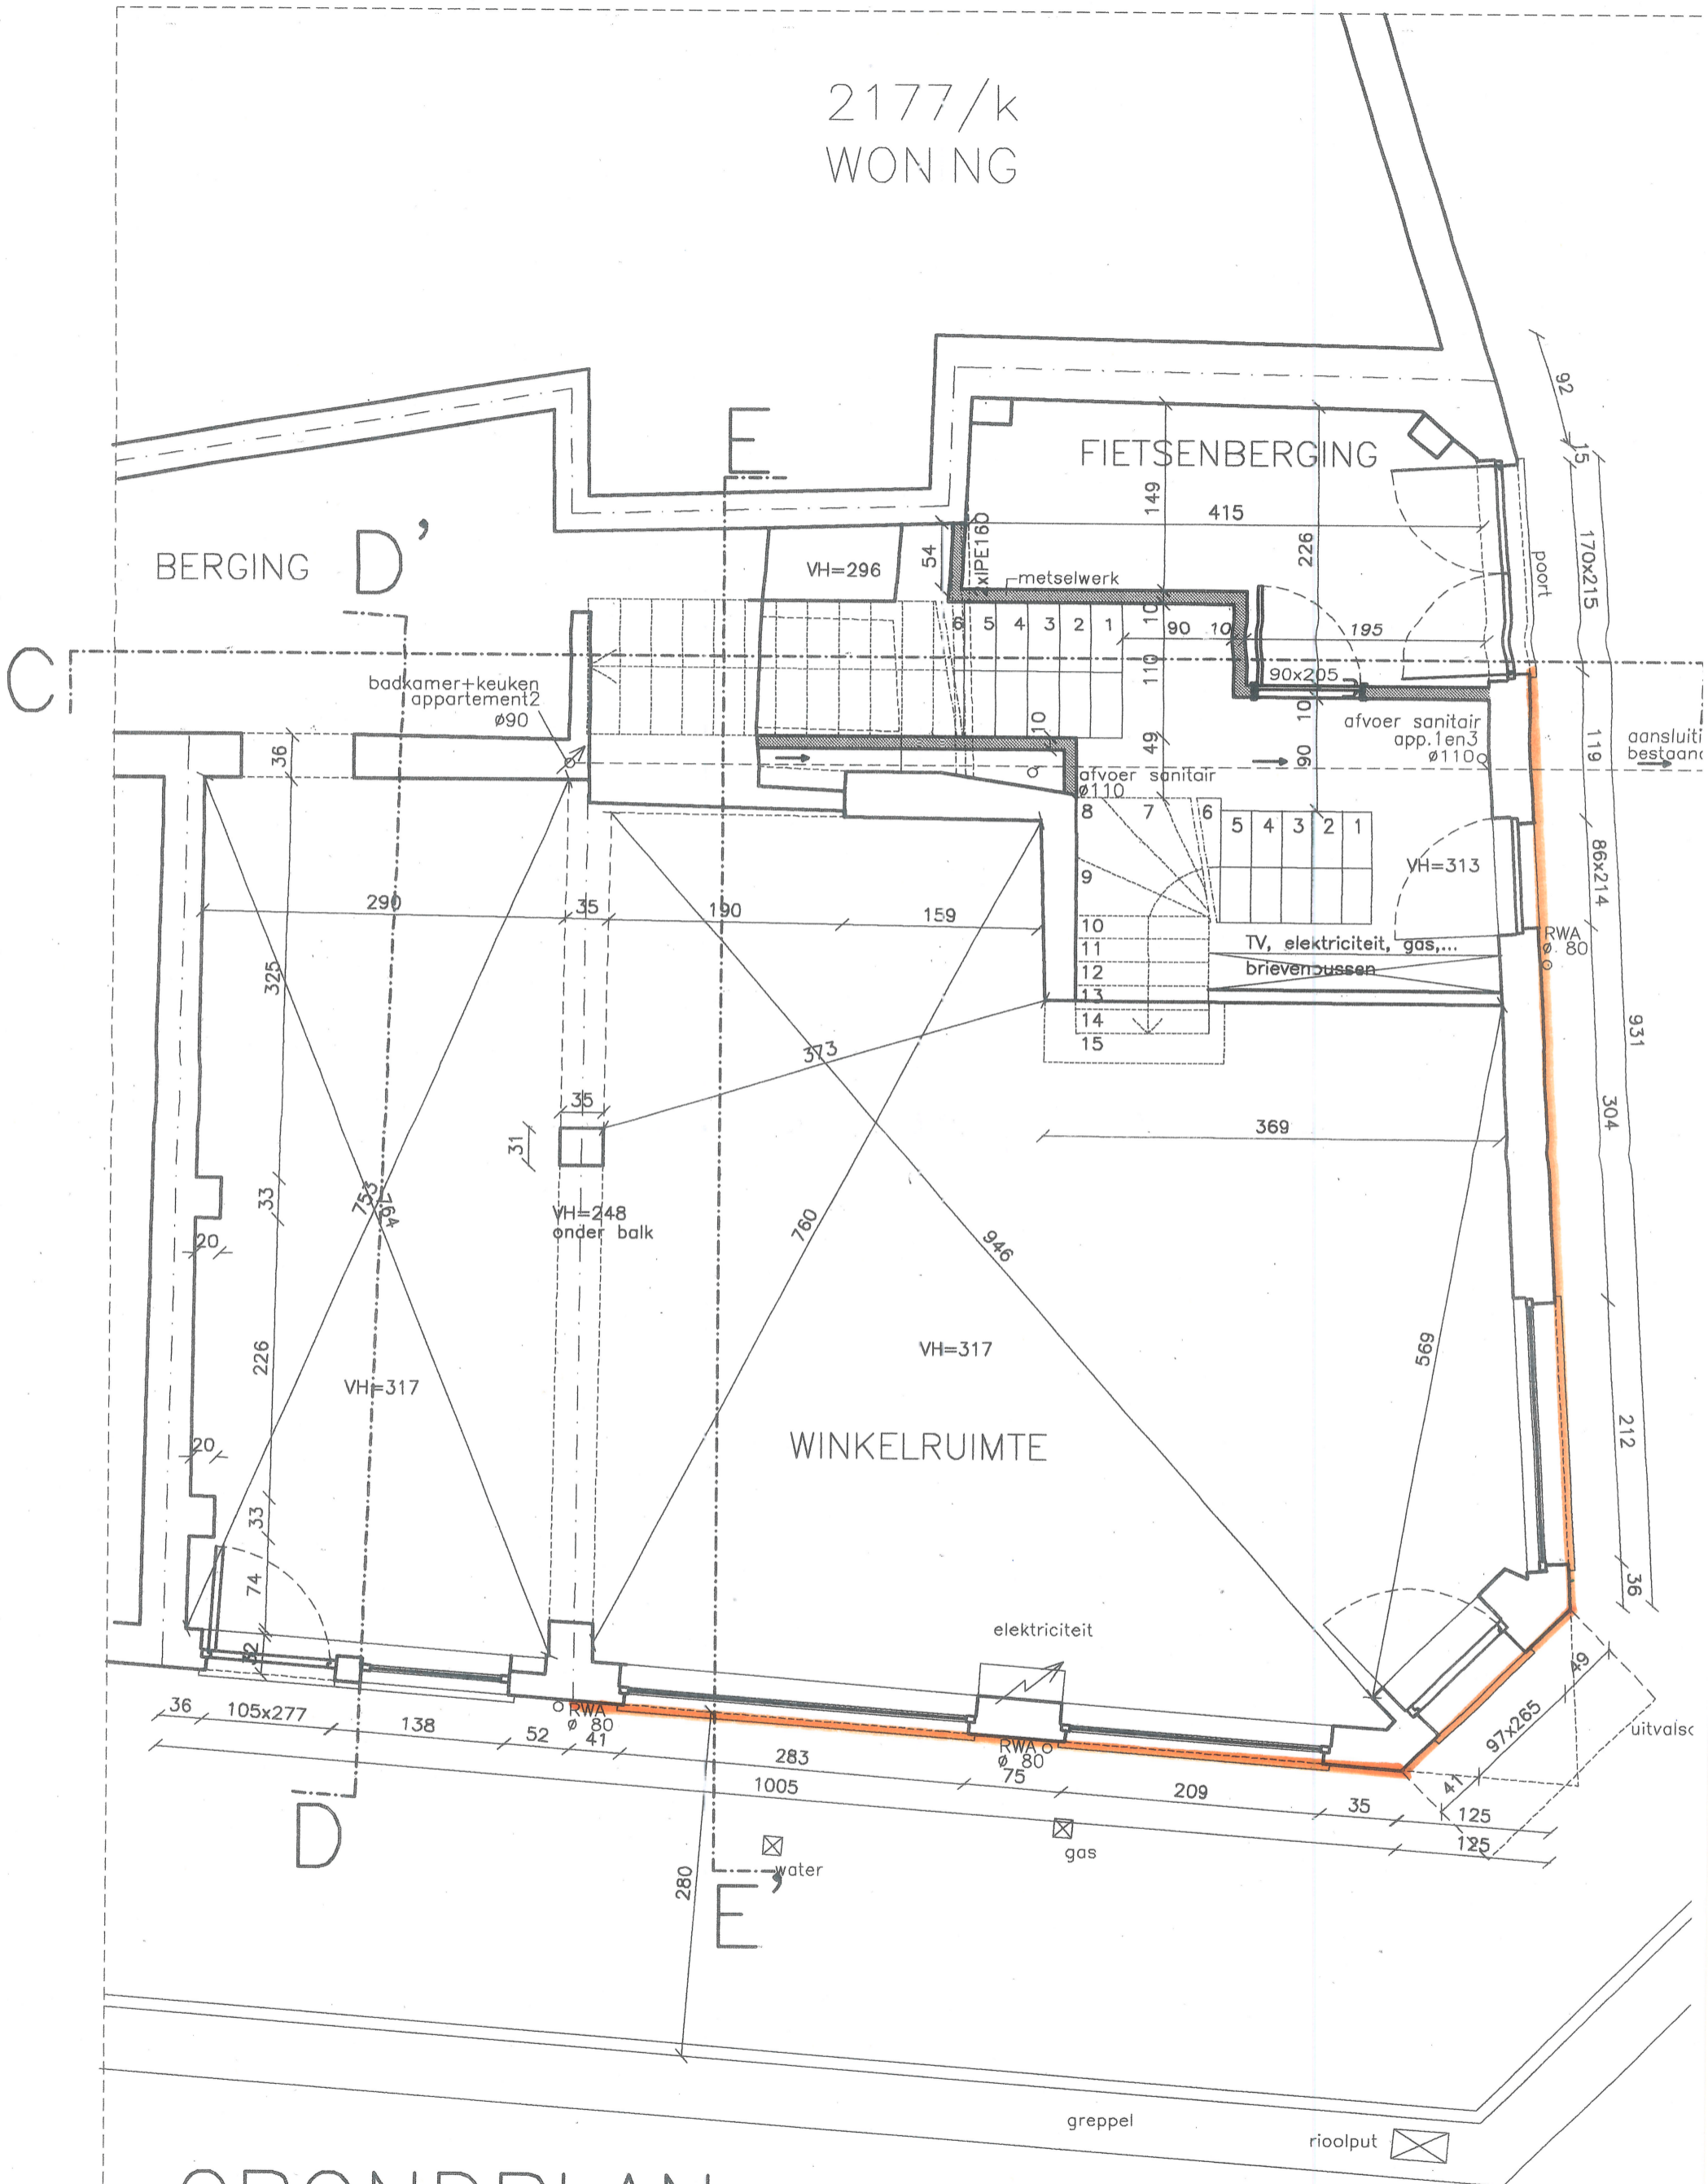

2177/k  
WONING

GRONDPLAN  
SCHAAL 1/50

SLEEPSTRAAT

Nieuw.