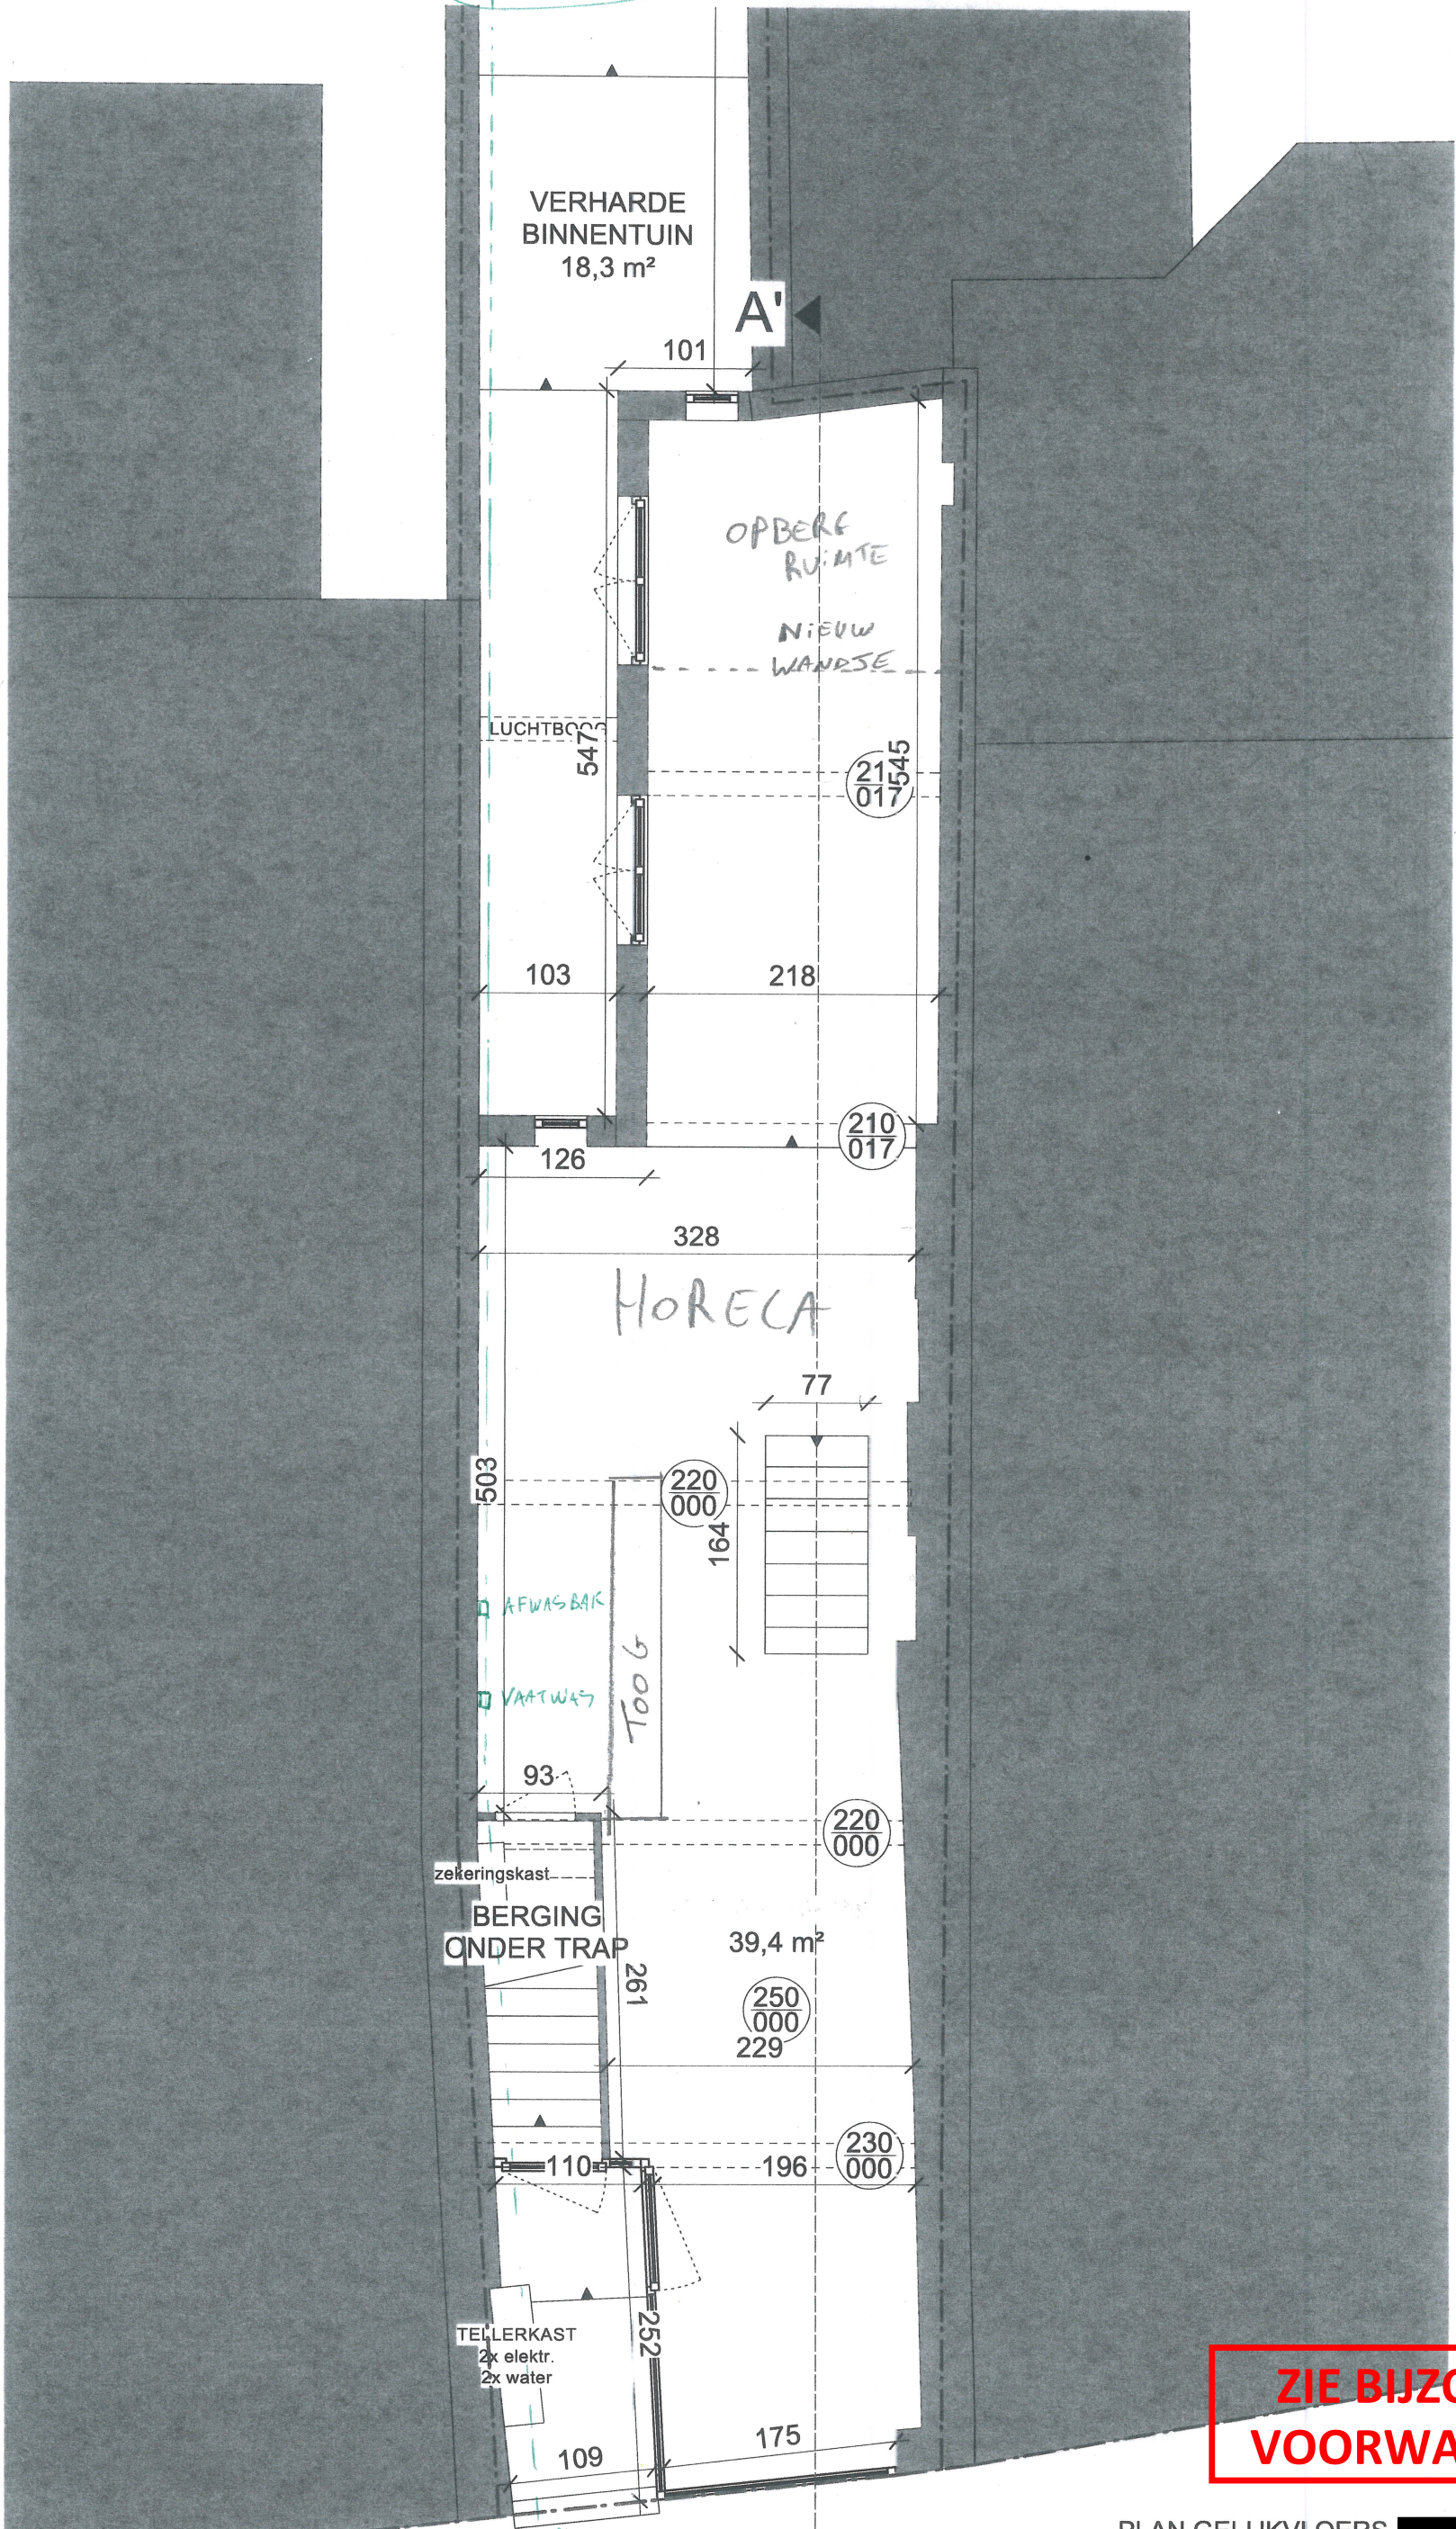

WC

**ZIE BIJZONDERE  
VOORWAARDE(N)**

PLAN GELIJKVLOERS  
SCHAAL 1:50

Project "NEDERKOUTER"  
Nederkouter 147, 9000 Gent