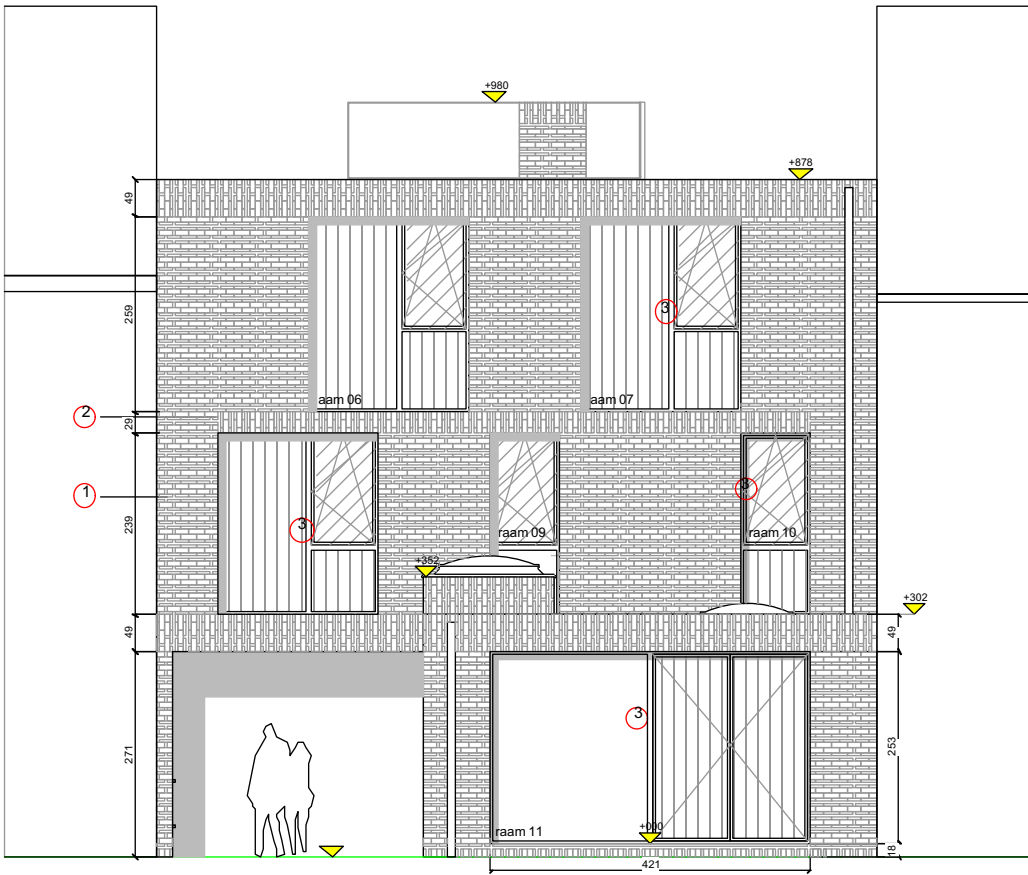

LEGENDE GEVELMATERIALEN

- ① gevelmetselwerk: rode baksteen
- ② plinten, dorpels en kroonlijst: rode baksteen
- ③ buitenschrijnwerk: hout

tuingevel

ACHTERGEVEL (blijft ongewijzigd)

schaal 1:50