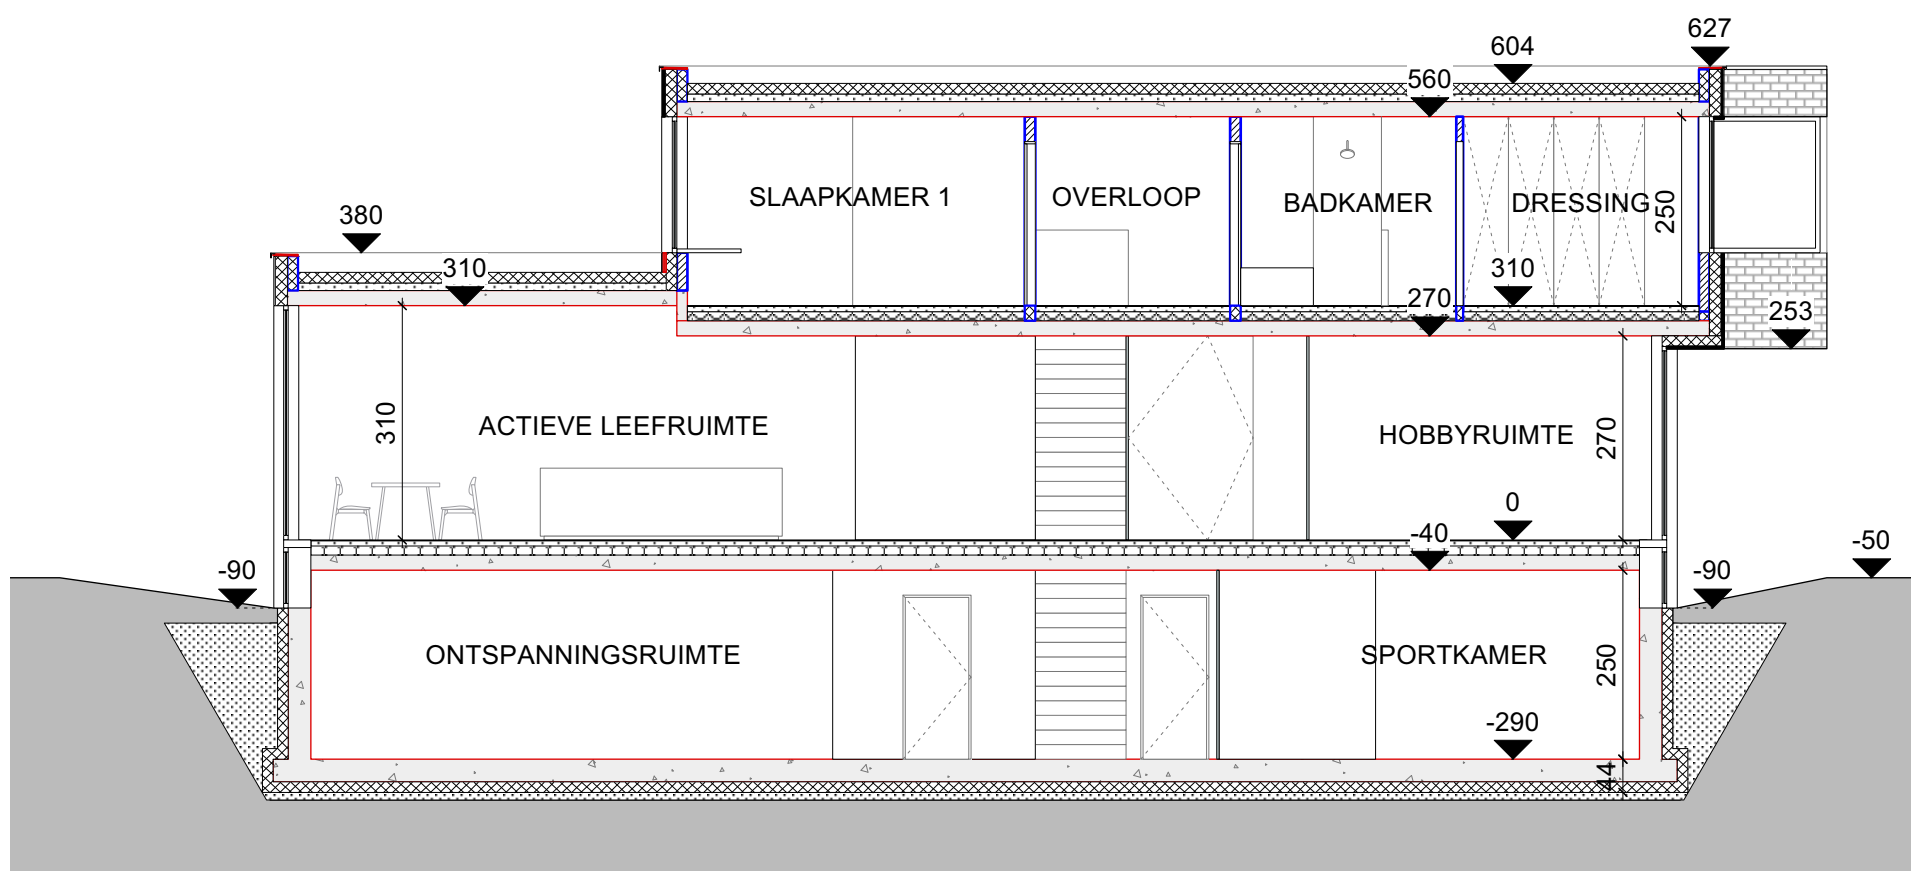

**ZIE BIJZONDERE  
VOORWAARDE(N)**

SNEDE BB' NIEUWE TOESTAND  
SCHAAL 1:100

**Project "BEIRENS"**  
Lauwstraat 62, 9051 Sint-Denijs-Westrem