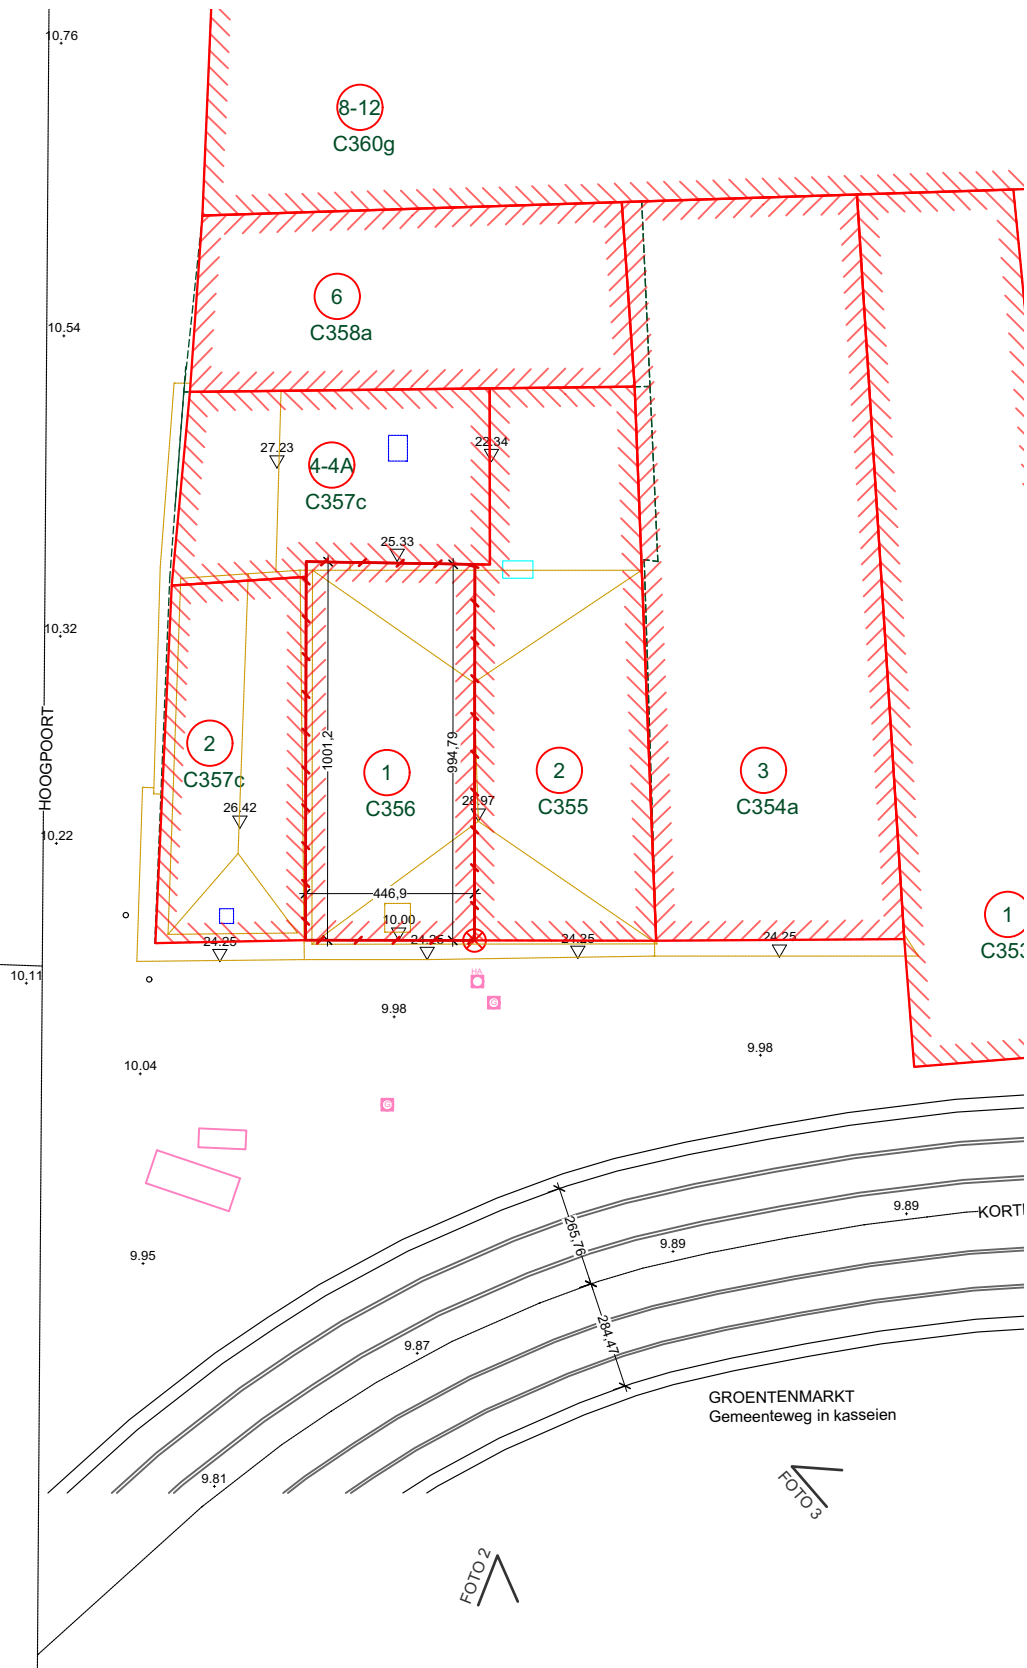

0 100 200 400 600 800 1000

SCHAAL: 1/200

BOUWAANVRAAG_NT

PLAN_Inplanting

GROE

LANGEMUNT 10,13

20-20a
B1776a

BT = VT = NT