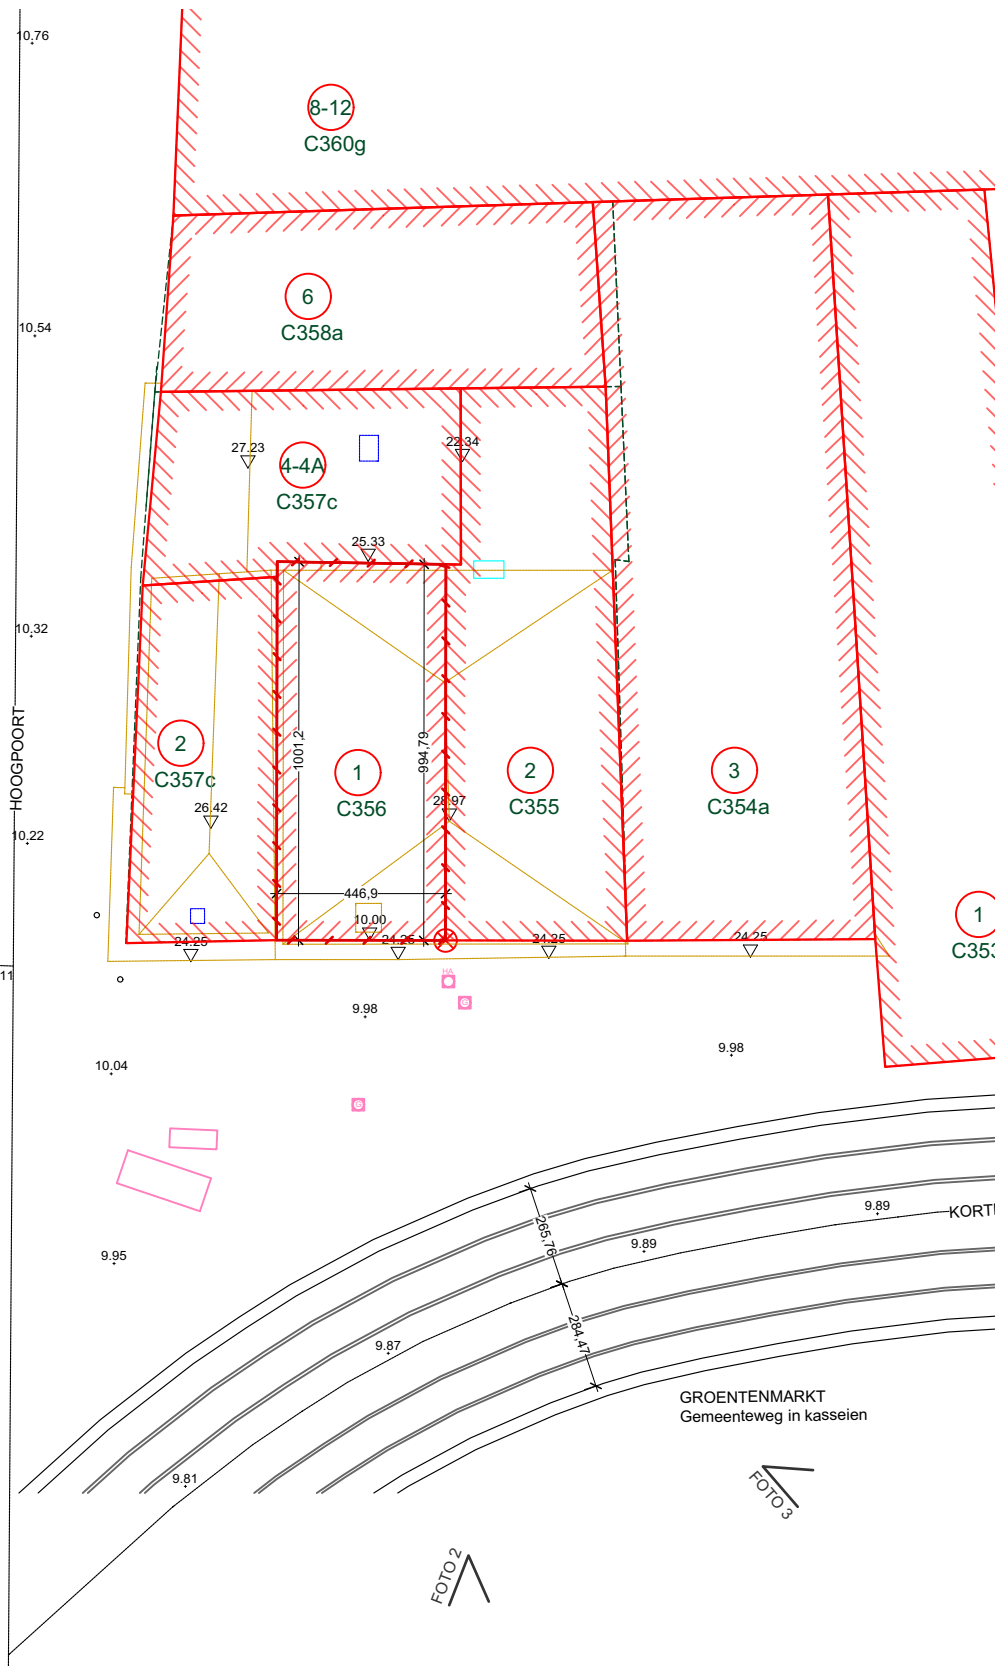

0 100 200 400 600 800 1000

SCHAAL: 1/200

BOUWAANVRAAG_BT

PLAN_Inplanting

GROE

LANGEMUNT 10,13

BT = VT = NT