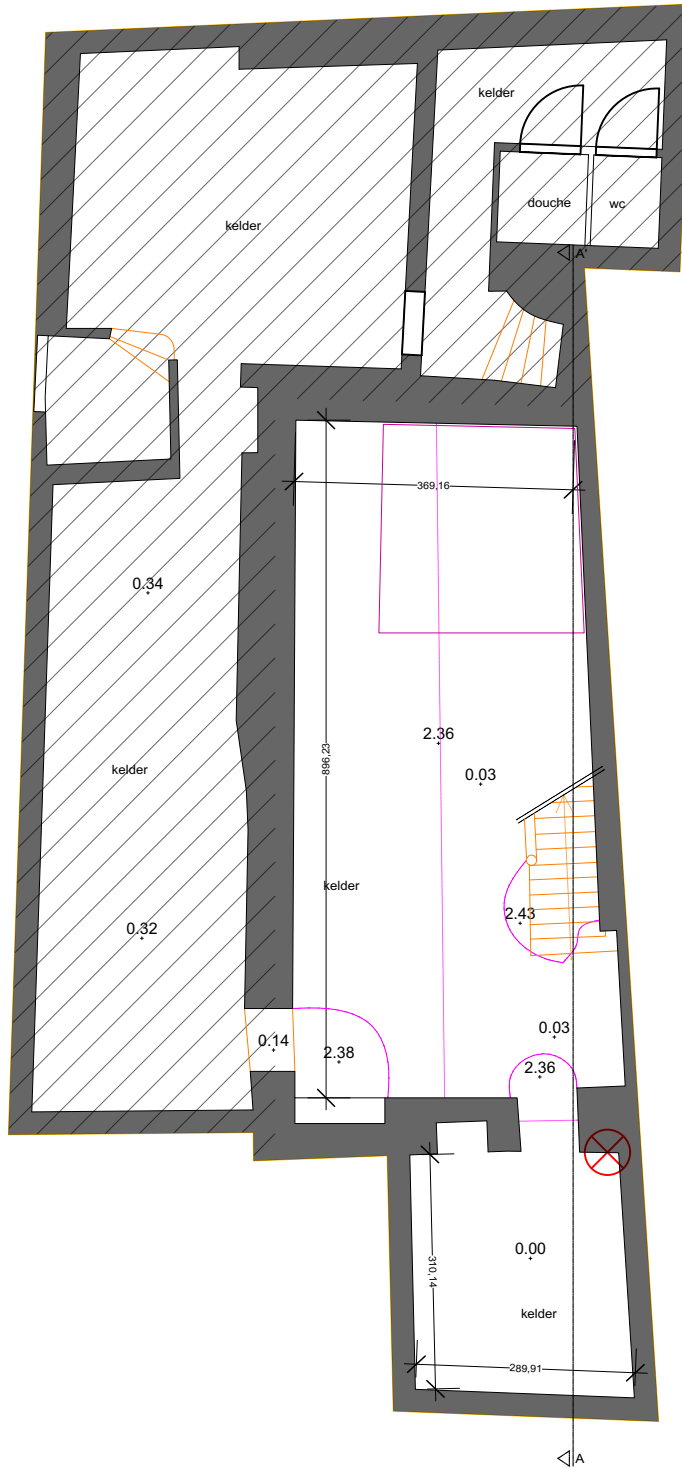

0 50 100 200 300 400 500

SCHAAL: 1/100

BOUWAANVRAAG\_NT

PLAN\_Kelder

GROE

BT = VT = NT