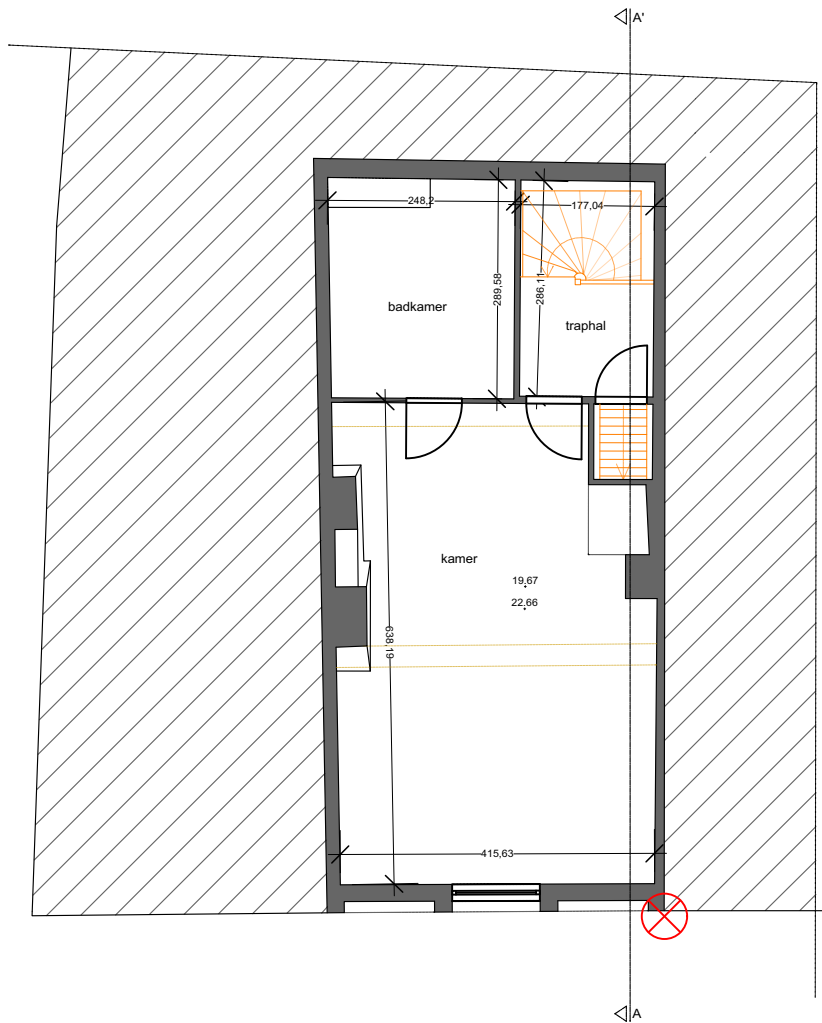

0 50 100 200 300 400 500

SCHAAL: 1/100

BOUWAANVRAAG\_BT

PLAN\_Verdieping 3

GROE

BT = VT = NT